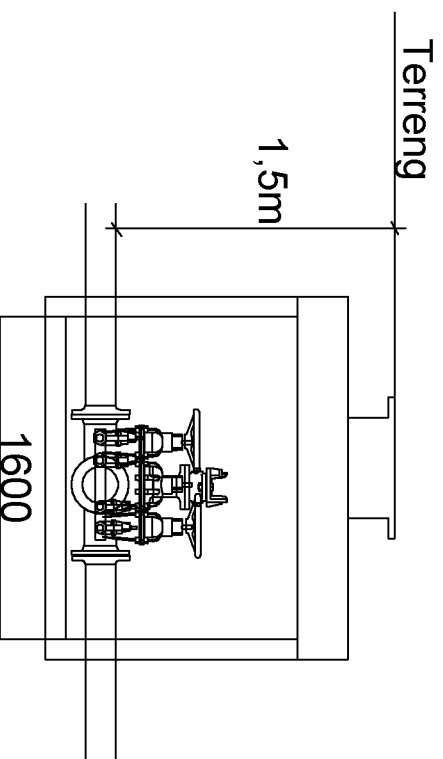

Plan V1

Snitt V1

Alver kommune
 G:310 B39,60,og 29
 Brakstad
 Skarsvåg Rør og Interiør AS
 V1 18/4 2021
 Caroline Bogetveit