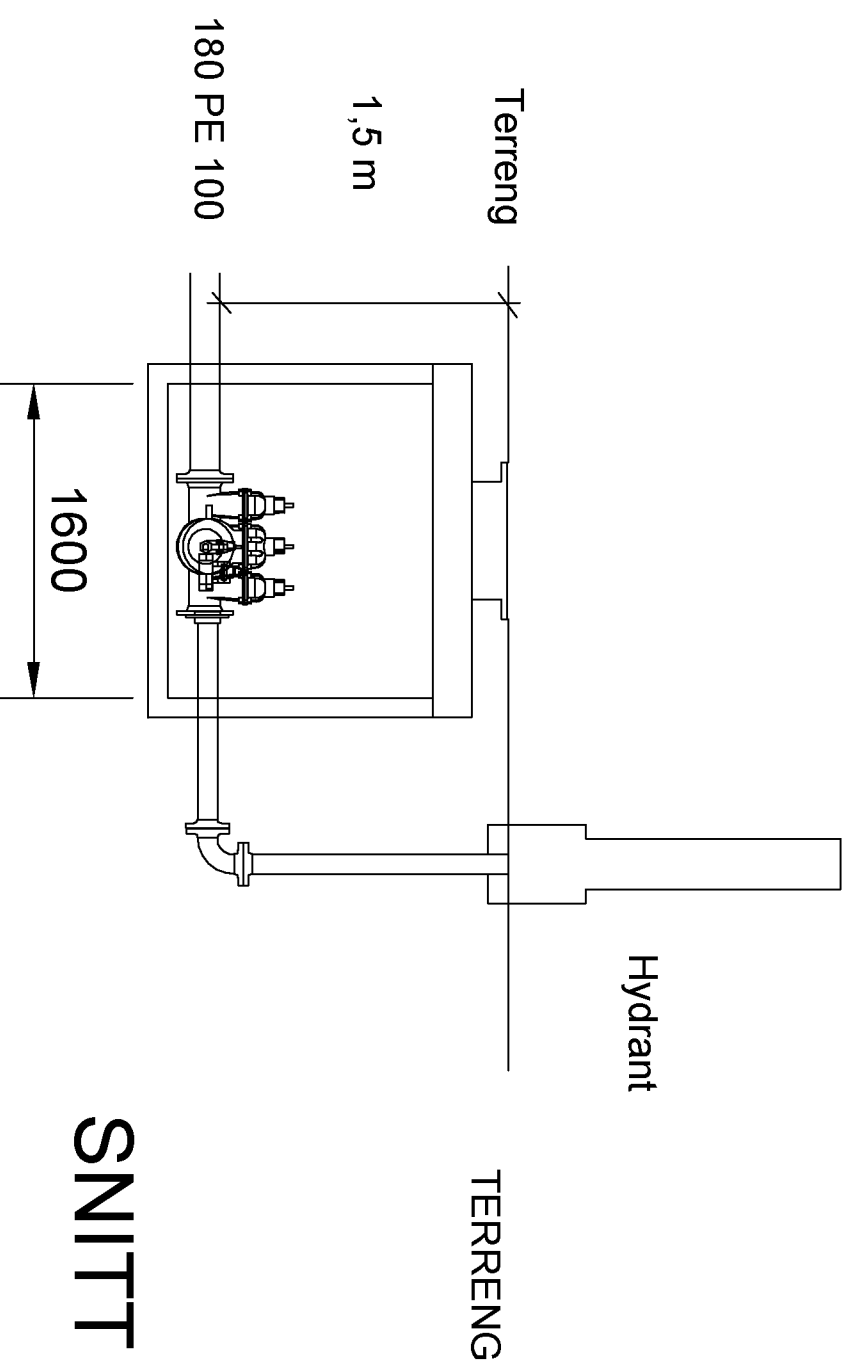

# SNITT V2

Alver Kommune  
G:310 B: 39, 60 og 29  
Brakstad  
Skarsvåg Rør og Interiør AS  
V2 18/4 2021  
Caroline Bogetveit