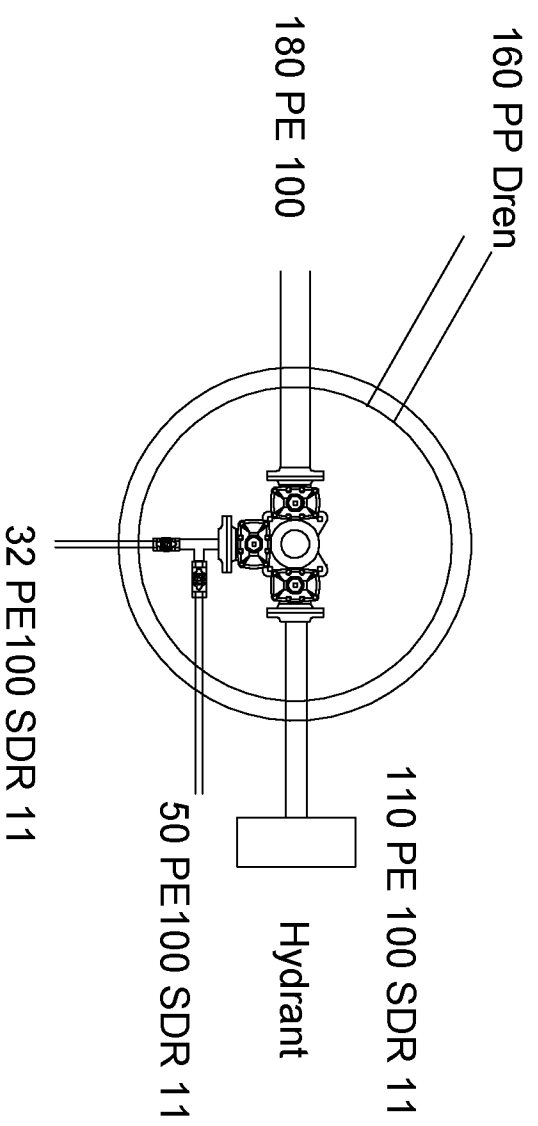

# SNITT V2

Alver Kommune  
G:310 B: 39, 60 og 29  
Brakstad  
Skarsvåg Rør og Interiør AS  
V2 18/4 2021  
Caroline Bogetveit