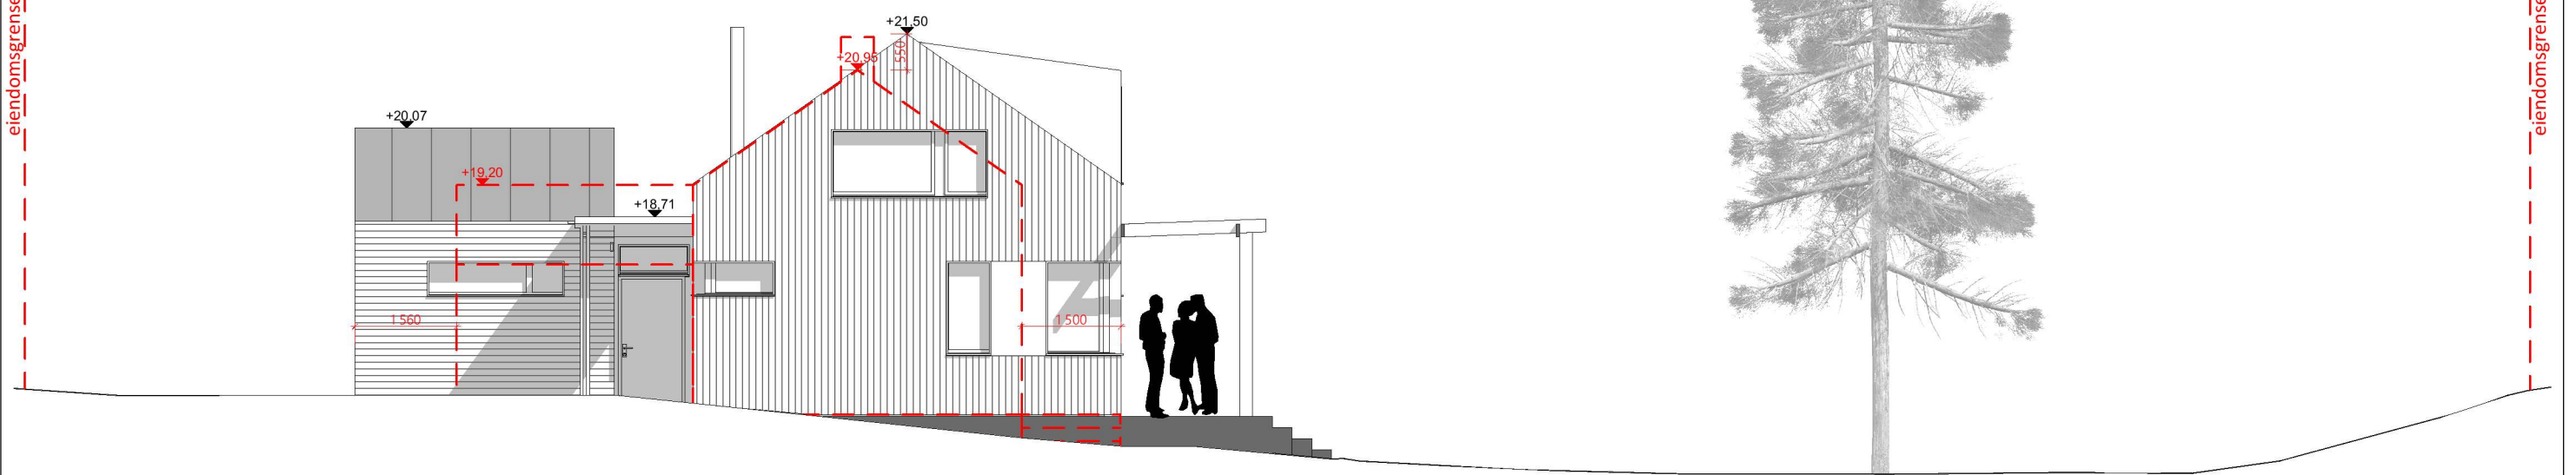

eiendomsgrense

eiendomsgrense

HYTTE FURULY

Adresse
Skarpnesvegen 155, 5918 Frekhaug

Gnr./Bnr./Festenr.
341/43

Tiltakshaver
Familien Horvli

Tegning
Fasade Vest

Dato opprettet
26.04.2021

Mål:
1:100

ARTEC