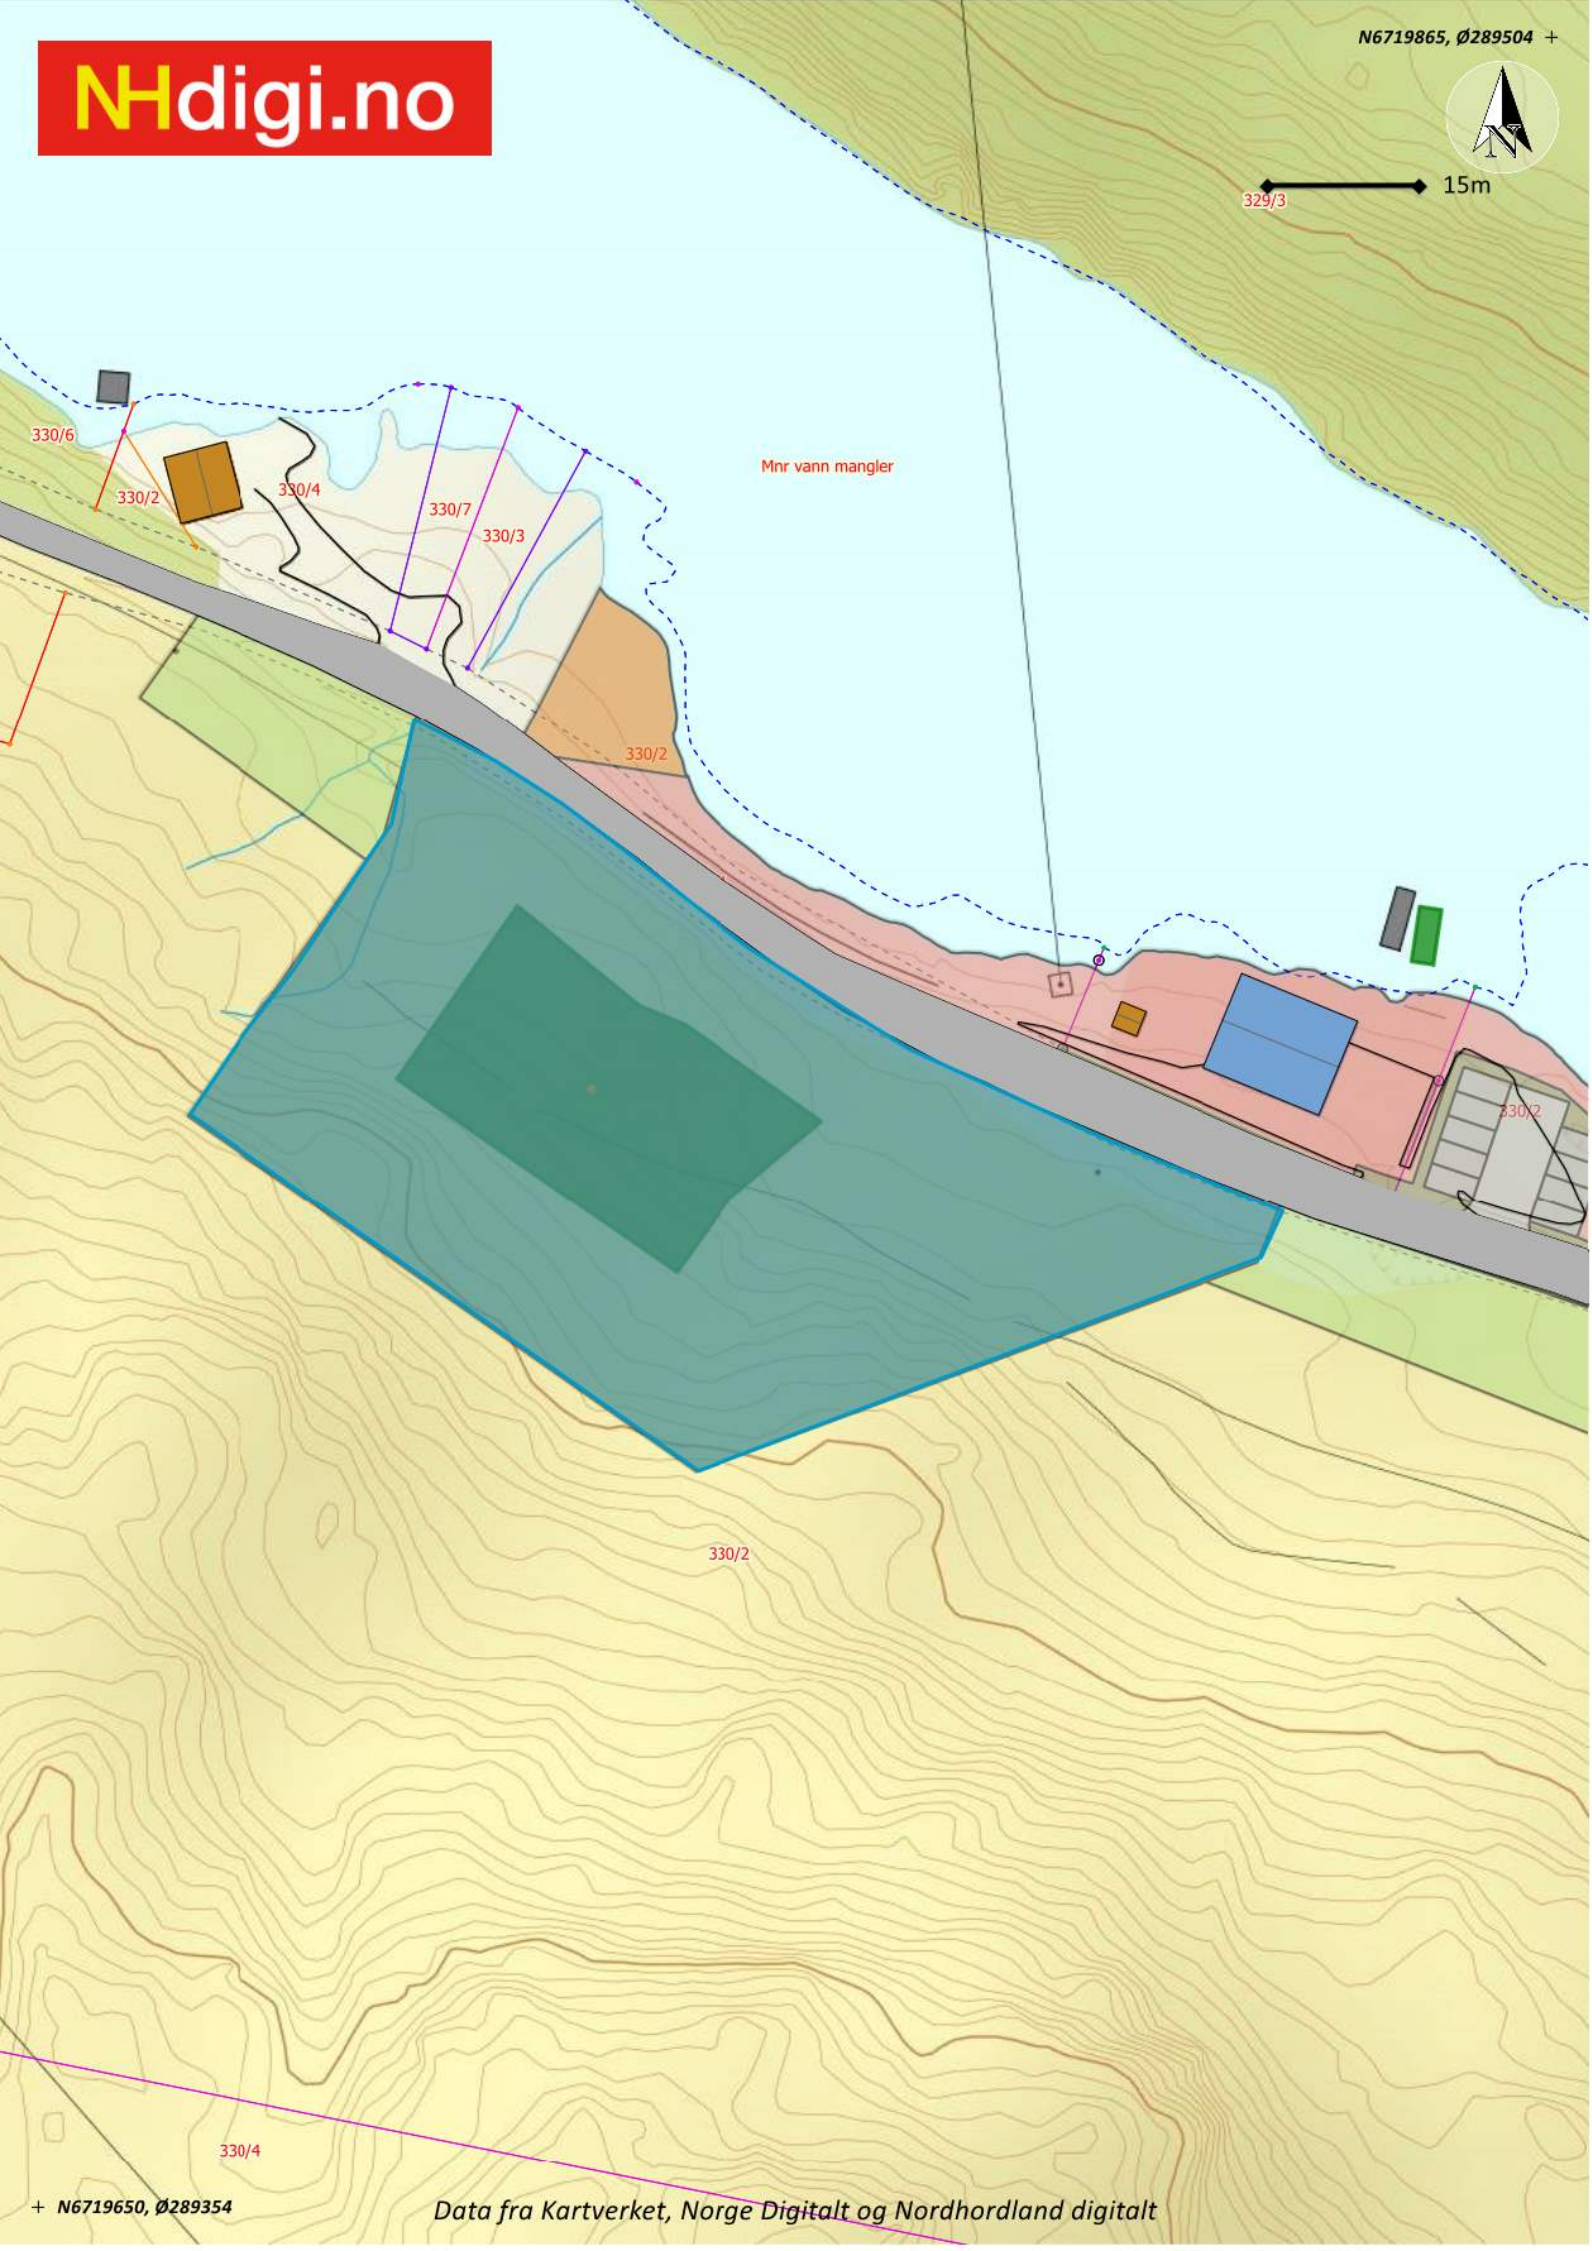

15m

Mnr vann mangler

330/6

330/2

330/4

330/7

330/3

330/2

330/2

330/2

330/4