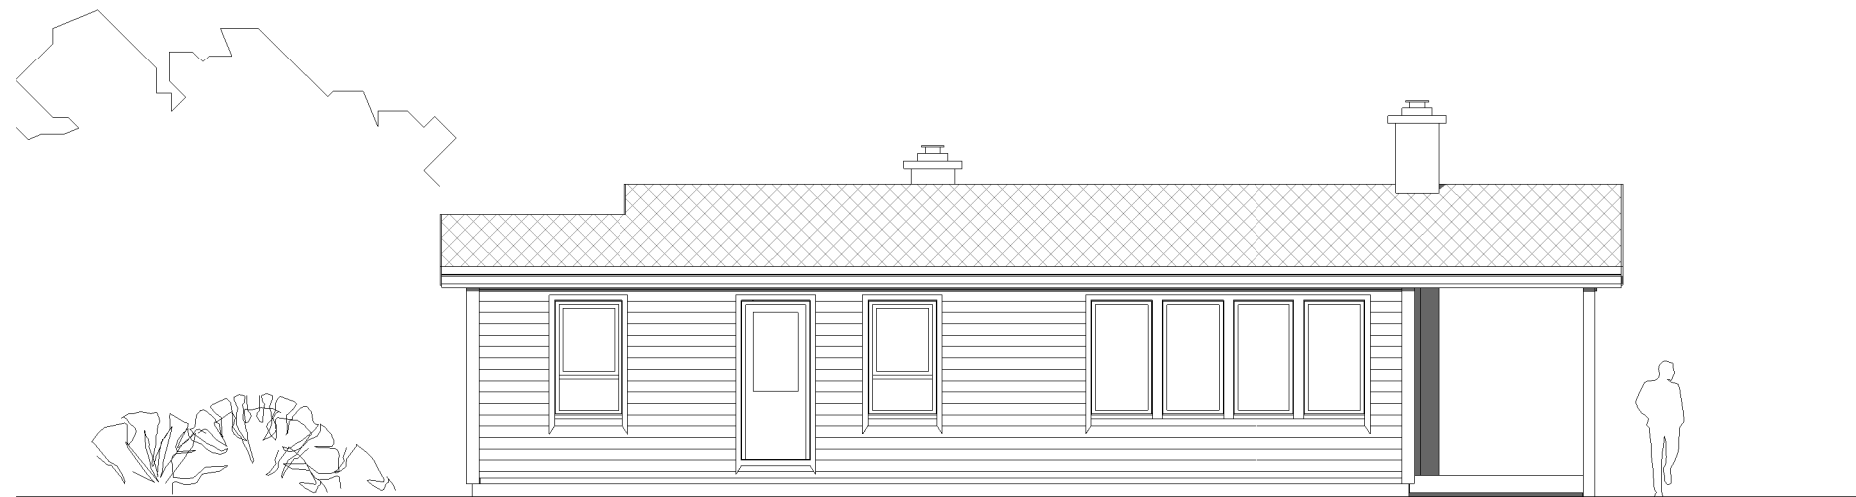

FASADE MOT SØRØST

FASADE MOT NORDVEST

REV.	DATO	BESKRIVELSE	MKT	PJC
A	19.02.21	En boenhet		

PROSJEKT-NR.: 20006	ARKITEKTKONTORET BØRTVEIT & CARLSEN HAGELLIA 6 · 5914 ISDALSTØ TELEFON 400 41 614	
TEGNET AV: MMC/PJC		
KONTR. AV: PJC		
ARKSTØRRELSE: A3	TILTAKSHAVER: Jarle A. Hope	
MÅLESTOKK: 1 : 100	GNR. / BNR.: 126/87	
DATO: 12.03.2020	PROSJEKTNAVN: Enebolig, Litlåsvegen 82	
FOR SØKNAD		
TEGNINGSNUMMER: A2-502	TEGNINGSNAVN: Fasader sørøst og nordvest	REVISJON: A