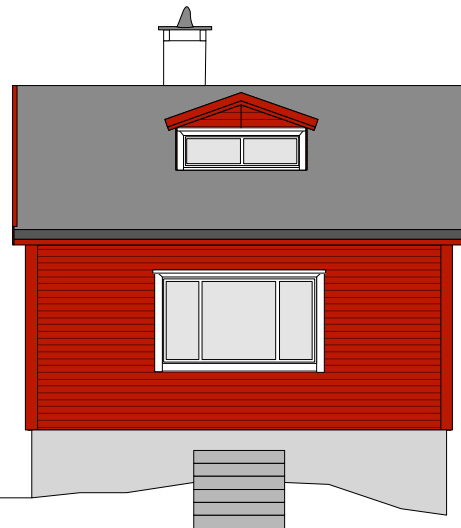

FASADE VEST

FASADE SØR

FASADE ØST

NBI mål må kontrolleres på stedet.

tegn. ob	ansv. gh	kontr. gh	tegnr. •
prosjektnr. 12-29	dato 28.08.12	mål. 1:100	

HYTTE SKJELLANGER

Kari Sundal

ARKITEKTUR | LANDSKAP | DESIGN
 FORTUNEN AS | Torgallmenningen 7 | 5014 Berger
 Org.nr: 966 103 663
 Tlf: +47 55 36 66 00 | Fax: +47 55 36 66 01
 E-post: arkitekter@fortunen.no