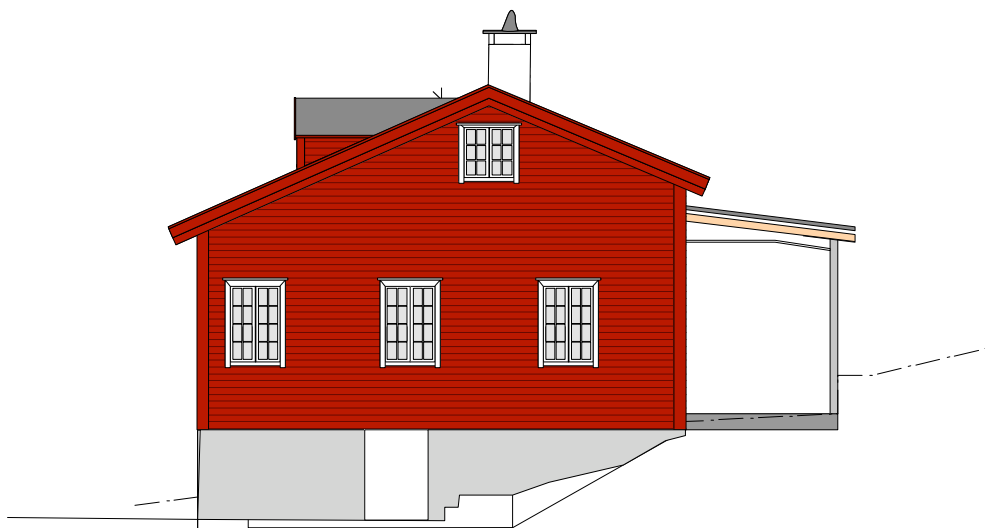

FASADE VEST

FASADE SØR

FASADE ØST

NBI mål må kontrolleres på stedet.

tegn. ob	ansv. gh	kontr. gh	tegnr. •
prosjektnr. 12-29	dato 28.08.12	mål. 1:100	

HYTTE SKJELLANGER

Kari Sundal

ARKITEKTUR | LANDSKAP | DESIGN
 FORTUNEN AS | Torgallmenningen 7 | 5014 Berger
 Org.nr: 966 103 663
 Tlf: +47 55 36 66 00 | Fax: +47 55 36 66 01
 E-post: arkitekter@fortunen.no