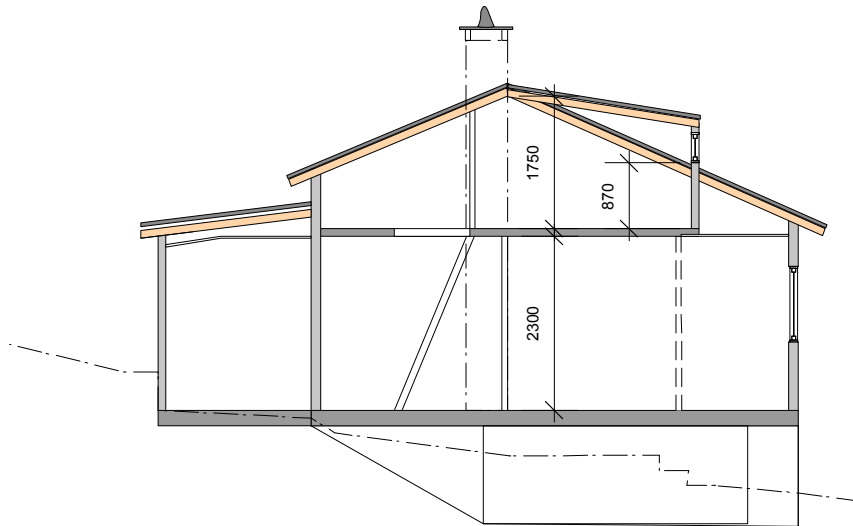

SNITT A EKS.

NBI mål må kontrolleres på stedet.

tegn.	ansv.	kontr.	tegnnr.
ob	gh	gh	.
prosjektnr.	dato	mål.	
12-29	28.08.12	1:100	

HYTTE SKJELLANGER
Kari Sundal

ARKITEKTUR | LANDSKAP | DESIGN
FORTUNEN AS | Torgallmenningen 7 | 5014 Berger
Org.nr: 966 103 663
Tlf: +47 55 36 66 00 | Fax: +47 55 36 66 01
E-post: arkitekter@fortunen.no