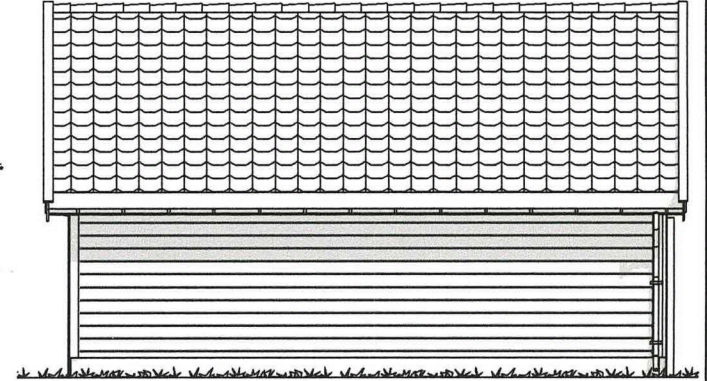

En port 5x2.3m

Ingen vindu

REDSKAPSHUS 9,5 x 6 m

Rev	Beskrivelse	Dato	Sign
Prosjektert for:			
<b>XL</b> BYGG			
Byggherre:			
Byggadresse:			
Prosjektnr.:		Fase:	Dato: 2021
Type tegning: Plan, snitt og fasader		Tegningnr.: A20-01	Målestokk:
Type bygg: Garasje		Utgangspkt:	Sign: BRJ