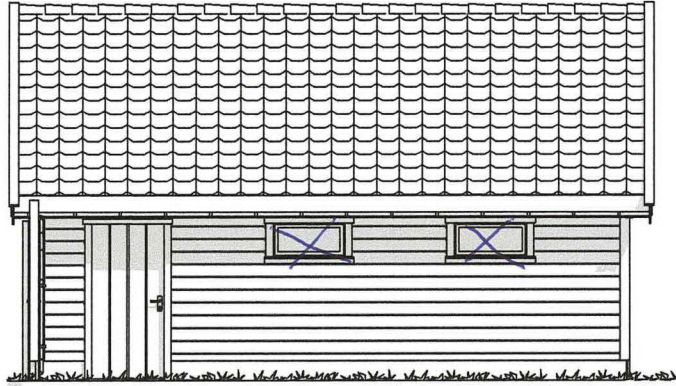

En port 5x2.3m

Ingen vindu

REDSKAPSHUS 9,5 x 6 m

Rev	Beskrivelse	Dato	Sign
Prosjektert for:			
<b>XL</b> BYGG			
Byggherre:			
Byggadresse:			
Prosjektnr.:		Fase:	Dato: 2021
Type tegning: Plan, snitt og fasader		Tegningnr.: A20-01	Målestokk:
Type bygg: Garasje		Utgangspkt:	Sign: BRJ