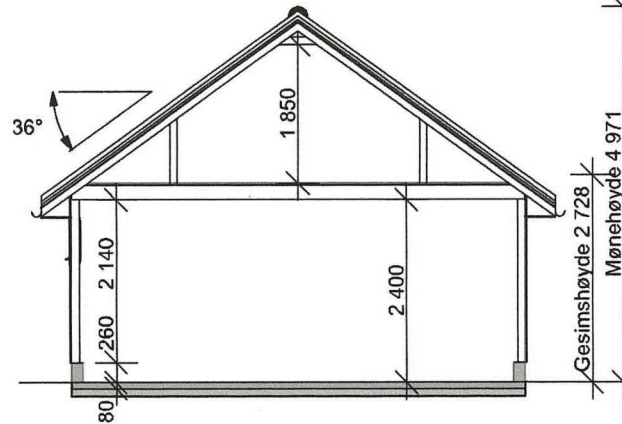

En port 5x2.3m

Ingen vindu

REDSKAPSHUS 9,5 x 6 m

Rev	Beskrivelse	Dato	Sign
Prosjektert for:			
<b>XL</b> BYGG			
Byggherre:			
Byggadresse:			
Prosjektnr.:		Fase:	Dato: 2021
Type tegning: Plan, snitt og fasader		Tegningnr.: A20-01	Målestokk:
Type bygg: Garasje		Utgangspkt:	Sign: BRJ