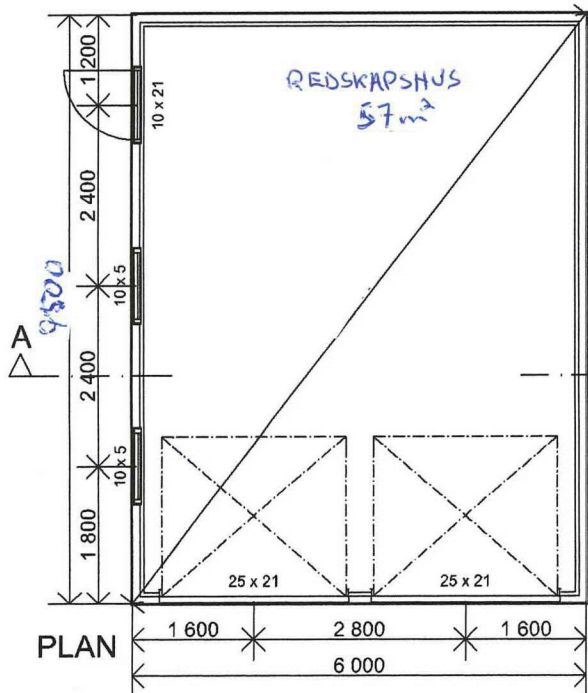

En port 5x2.3m

Ingen vindu

REDSKAPSHUS 9,5 x 6 m

Rev	Beskrivelse	Dato	Sign
Prosjektert for:			
<b>XL</b> BYGG			
Byggherre:			
Byggadresse:			
Prosjektnr.:		Fase:	Dato: 2021
Type tegning: Plan, snitt og fasader		Tegningnr.: A20-01	Målestokk:
Type bygg: Garasje		Utgangspkt:	Sign: BRJ