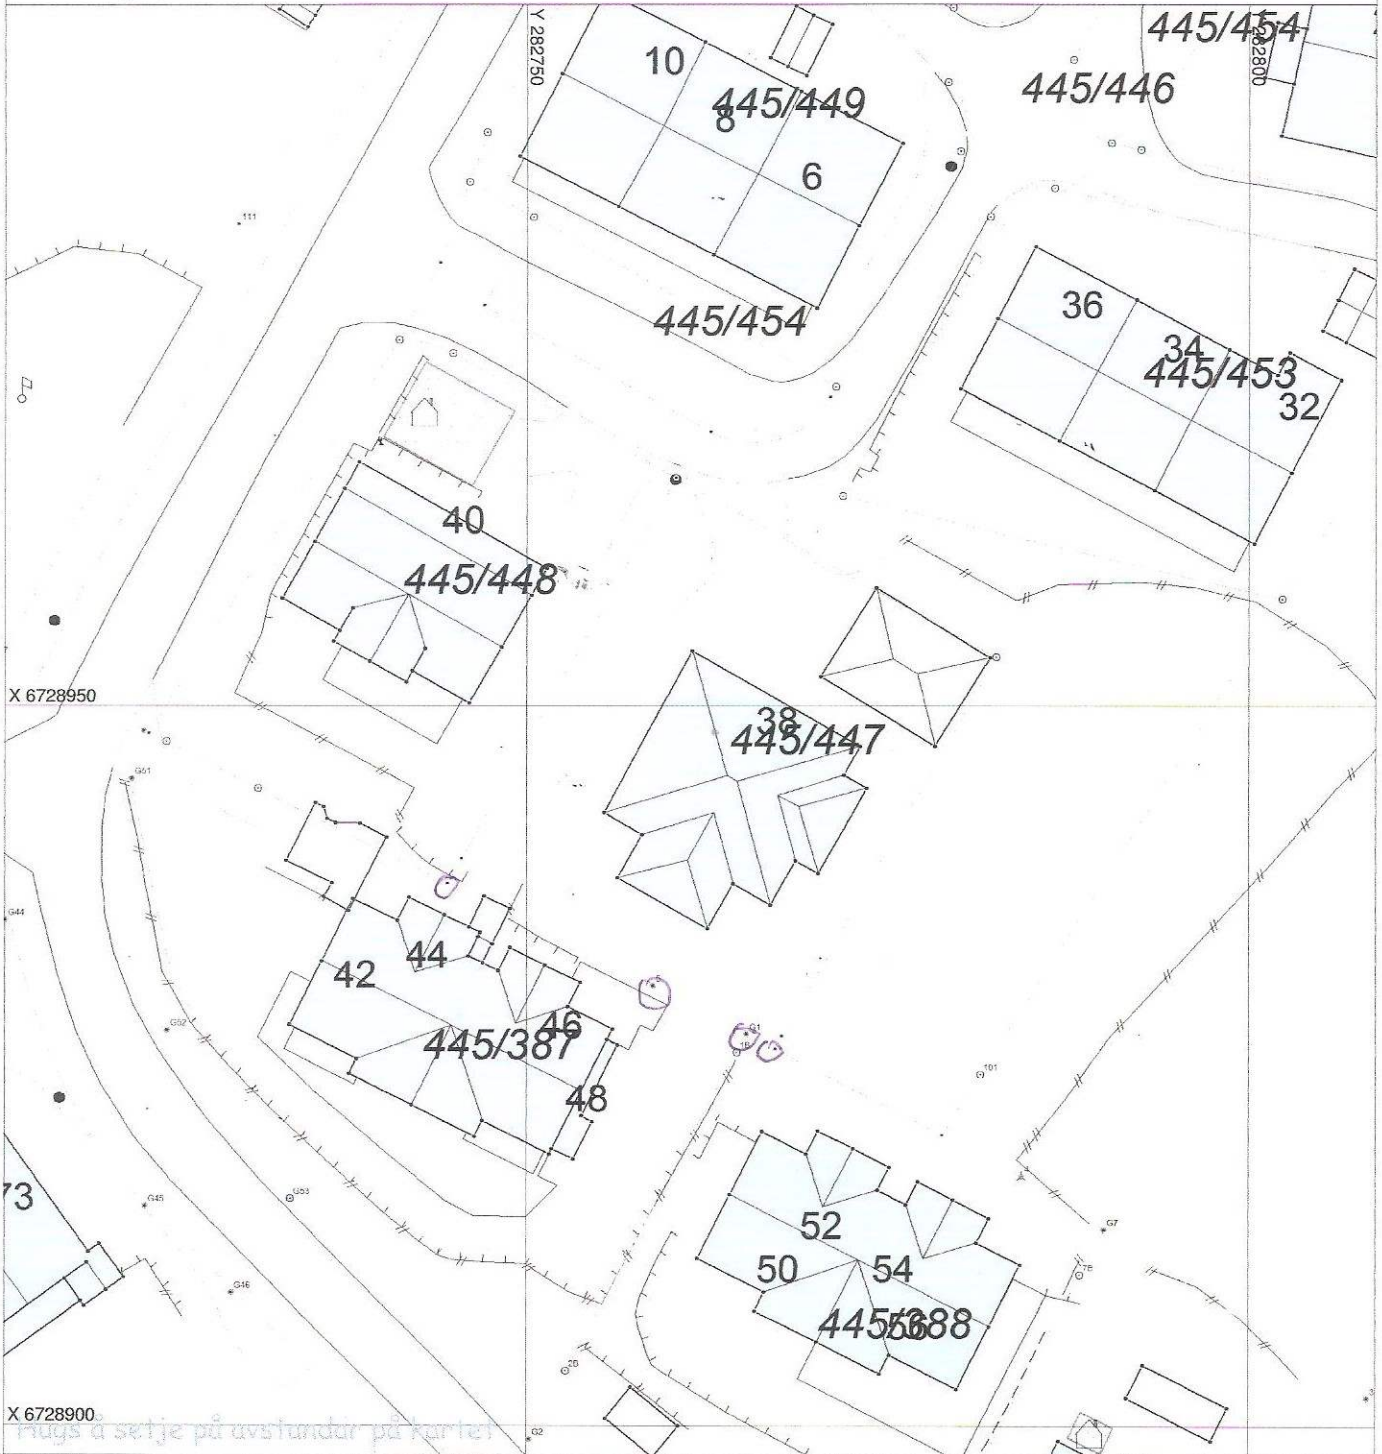

SITUASJONSKART

Gnr/Bnr: Gbnr 445/447
Adresse:
Eigar/søkar:

Kvalitet :

Gjeldande plan : Selfallet
Planformål :

Vår referanse: km

Sign.

Målestokk: 1:500
Dato: 27.04.2021

ALVER
KOMMUNE

-  Gjerde
-  Usikker eigedomsgrænse
-  Målt eigedomsgrænse
-  Bolighus
-  Andre bygg

SITUASJONSPLAN

 Tiltak

Underskrift Situasjonsplan

Dato