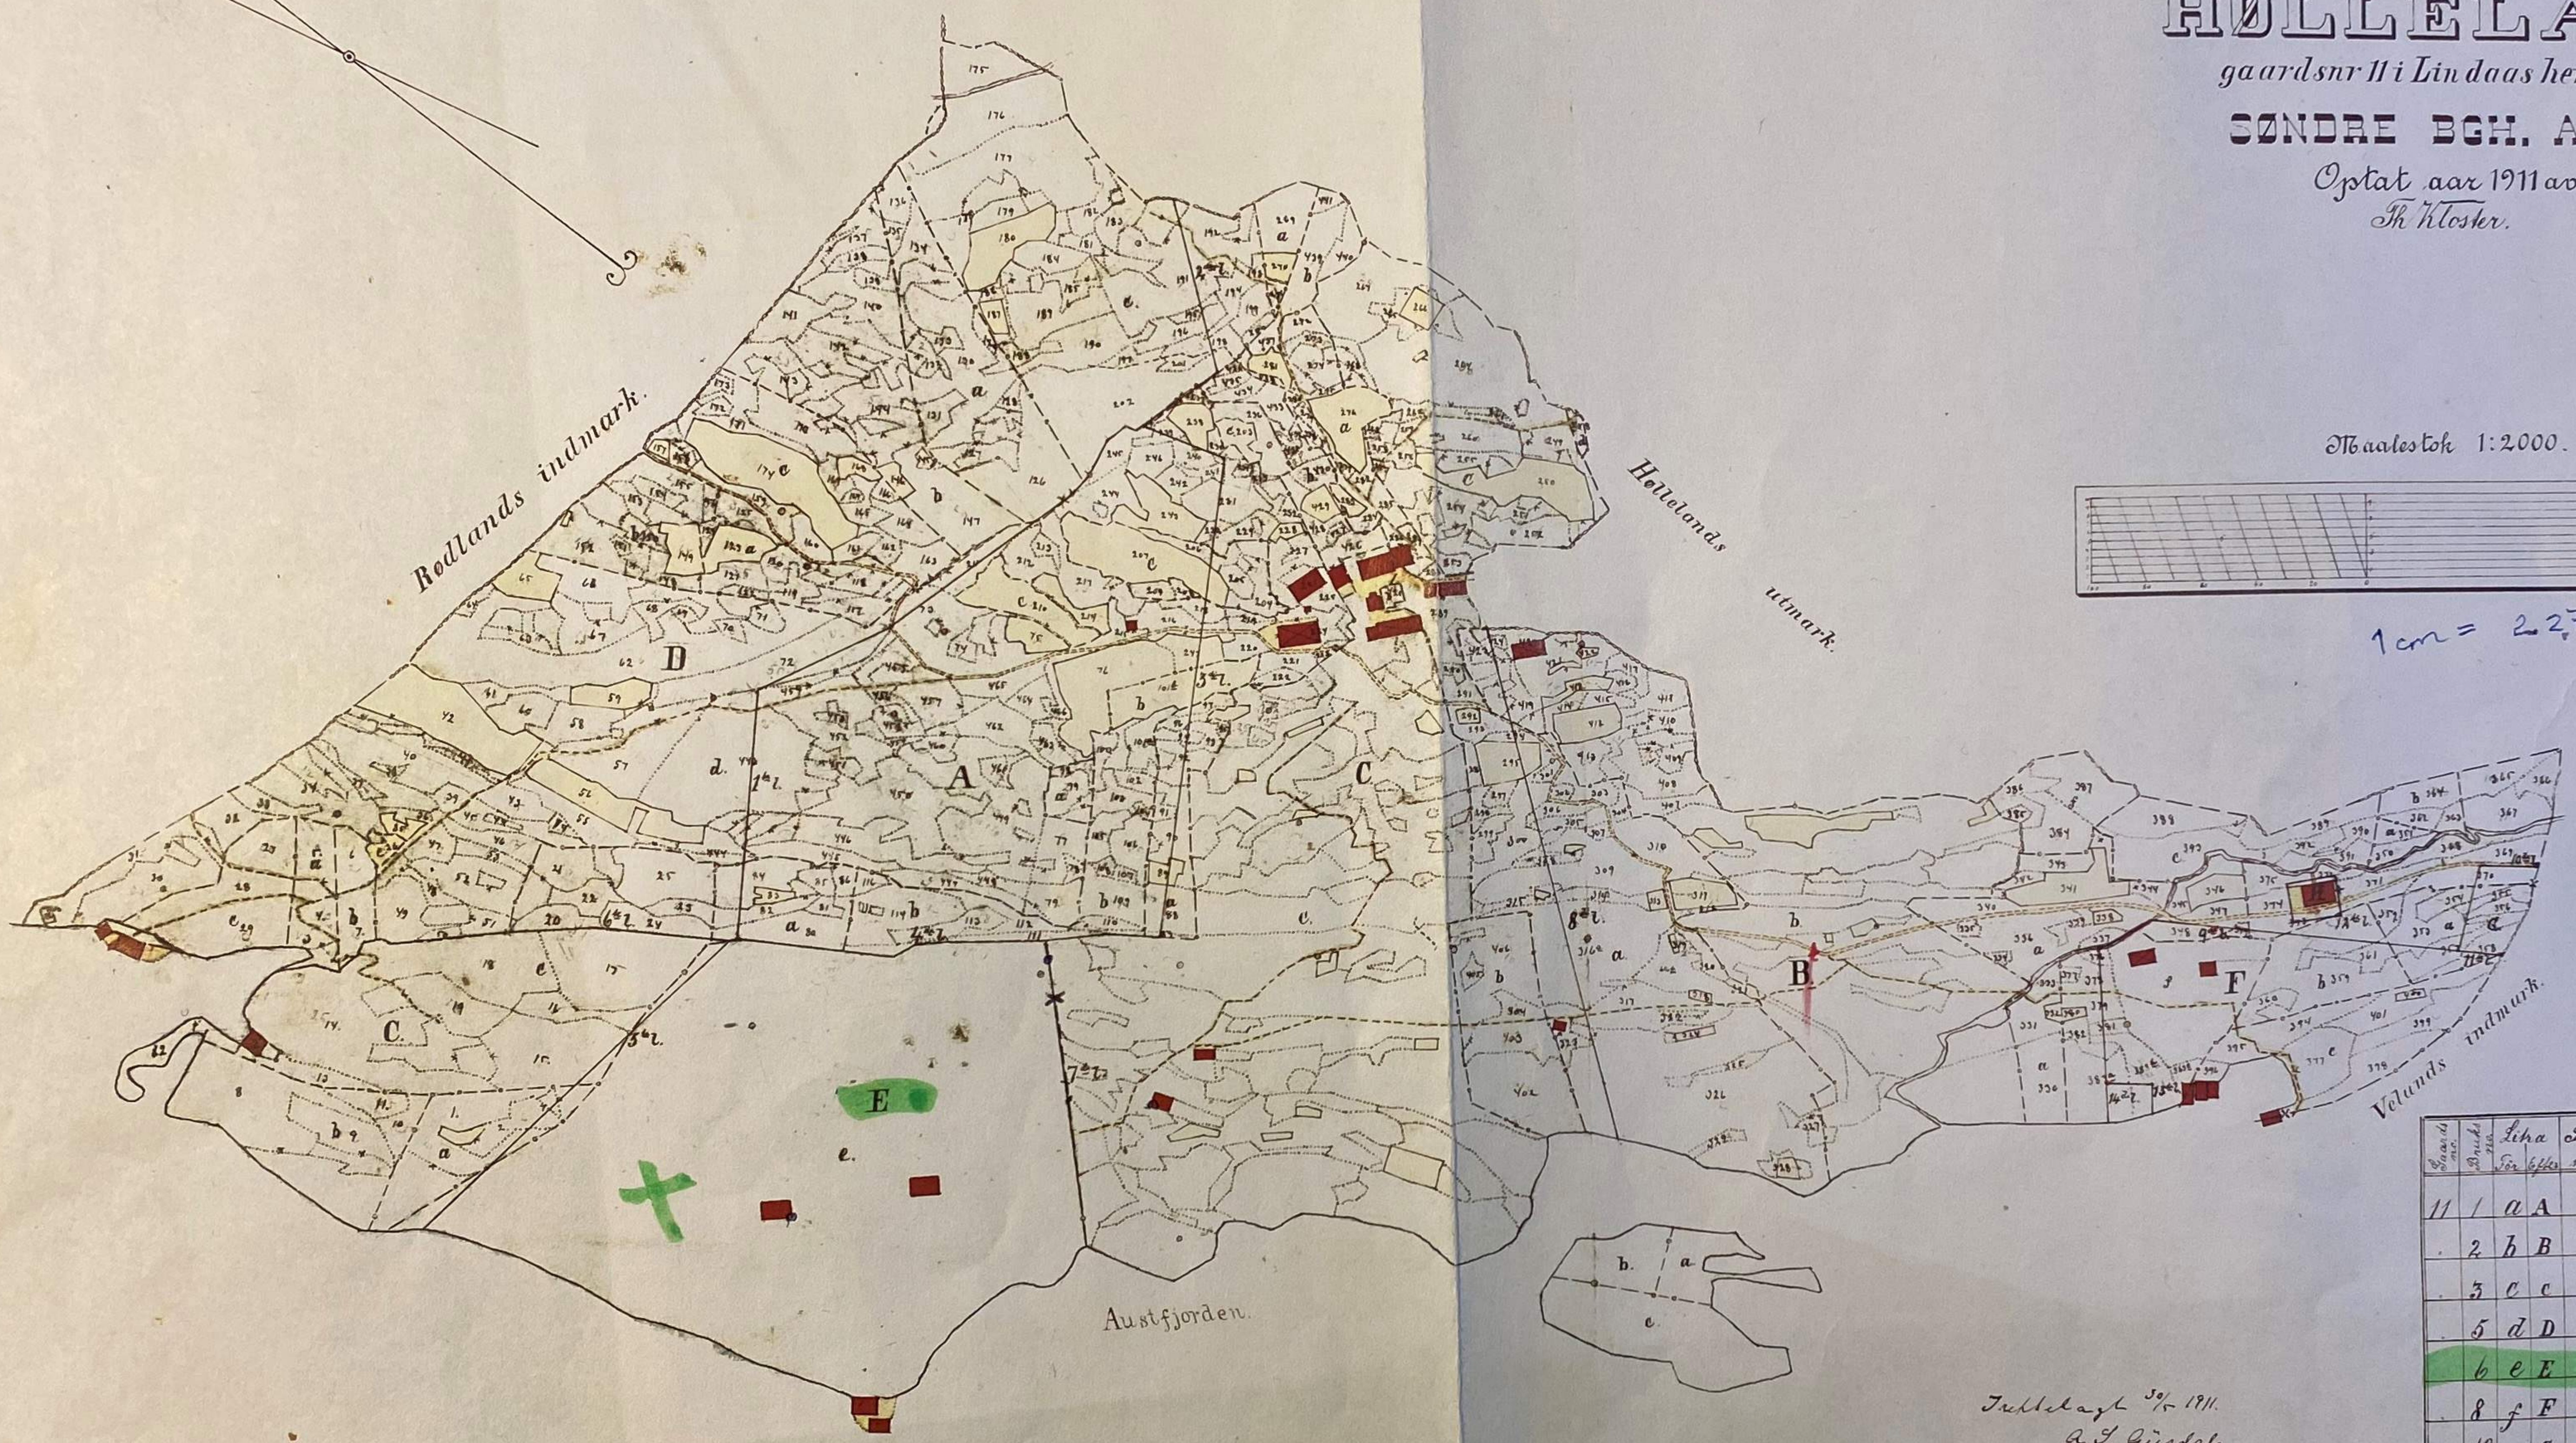

KART  
 over  
 indmarken til gaarden  
**HØLLELAND**  
 gaardsnr 11 i Lindsaas herred  
 SØNDRE BØGH. AMT  
 Opstat aar 1911 af  
 Th. Høstev.

Maalestok 1:2000.

1 cm = 227.7 m

Parcel nr.	Liga	Skylt	Eier
11 / a	A	0.78	Ivar Mønsen
2 b	B	0.81	Ludmunda Torkildsen
3 c	c	1.55	Mons Steffensen
5 d	D	1.05	Ivar Jakobsen
6 e	E	0.41	John Ludmønsen
8 f	F	0.19	Ivar Clausen
10 g	G	0.02	Torkel Ludmønsen
11 h	H	0.01	Bebania (Bænkhus)