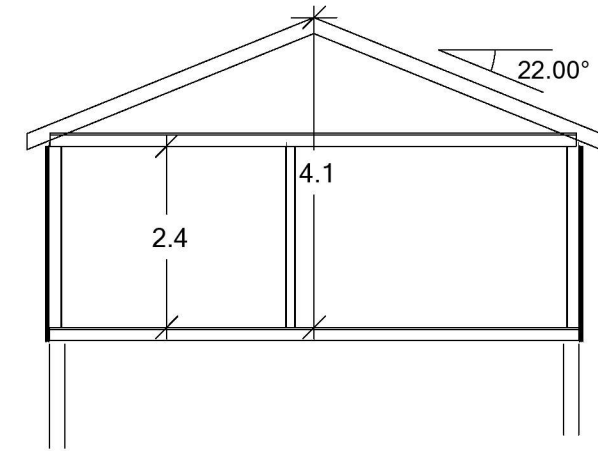

1.ETASJE

Tiltakshaver: **Francis Billy Rath**

Byggeplass: **Grønland 14**

Kommune: **Alver**

Gnr: 323 Bnr: 119 Mål: 1 : 100

Plan

Dato: 30.04.2021

Tegn: