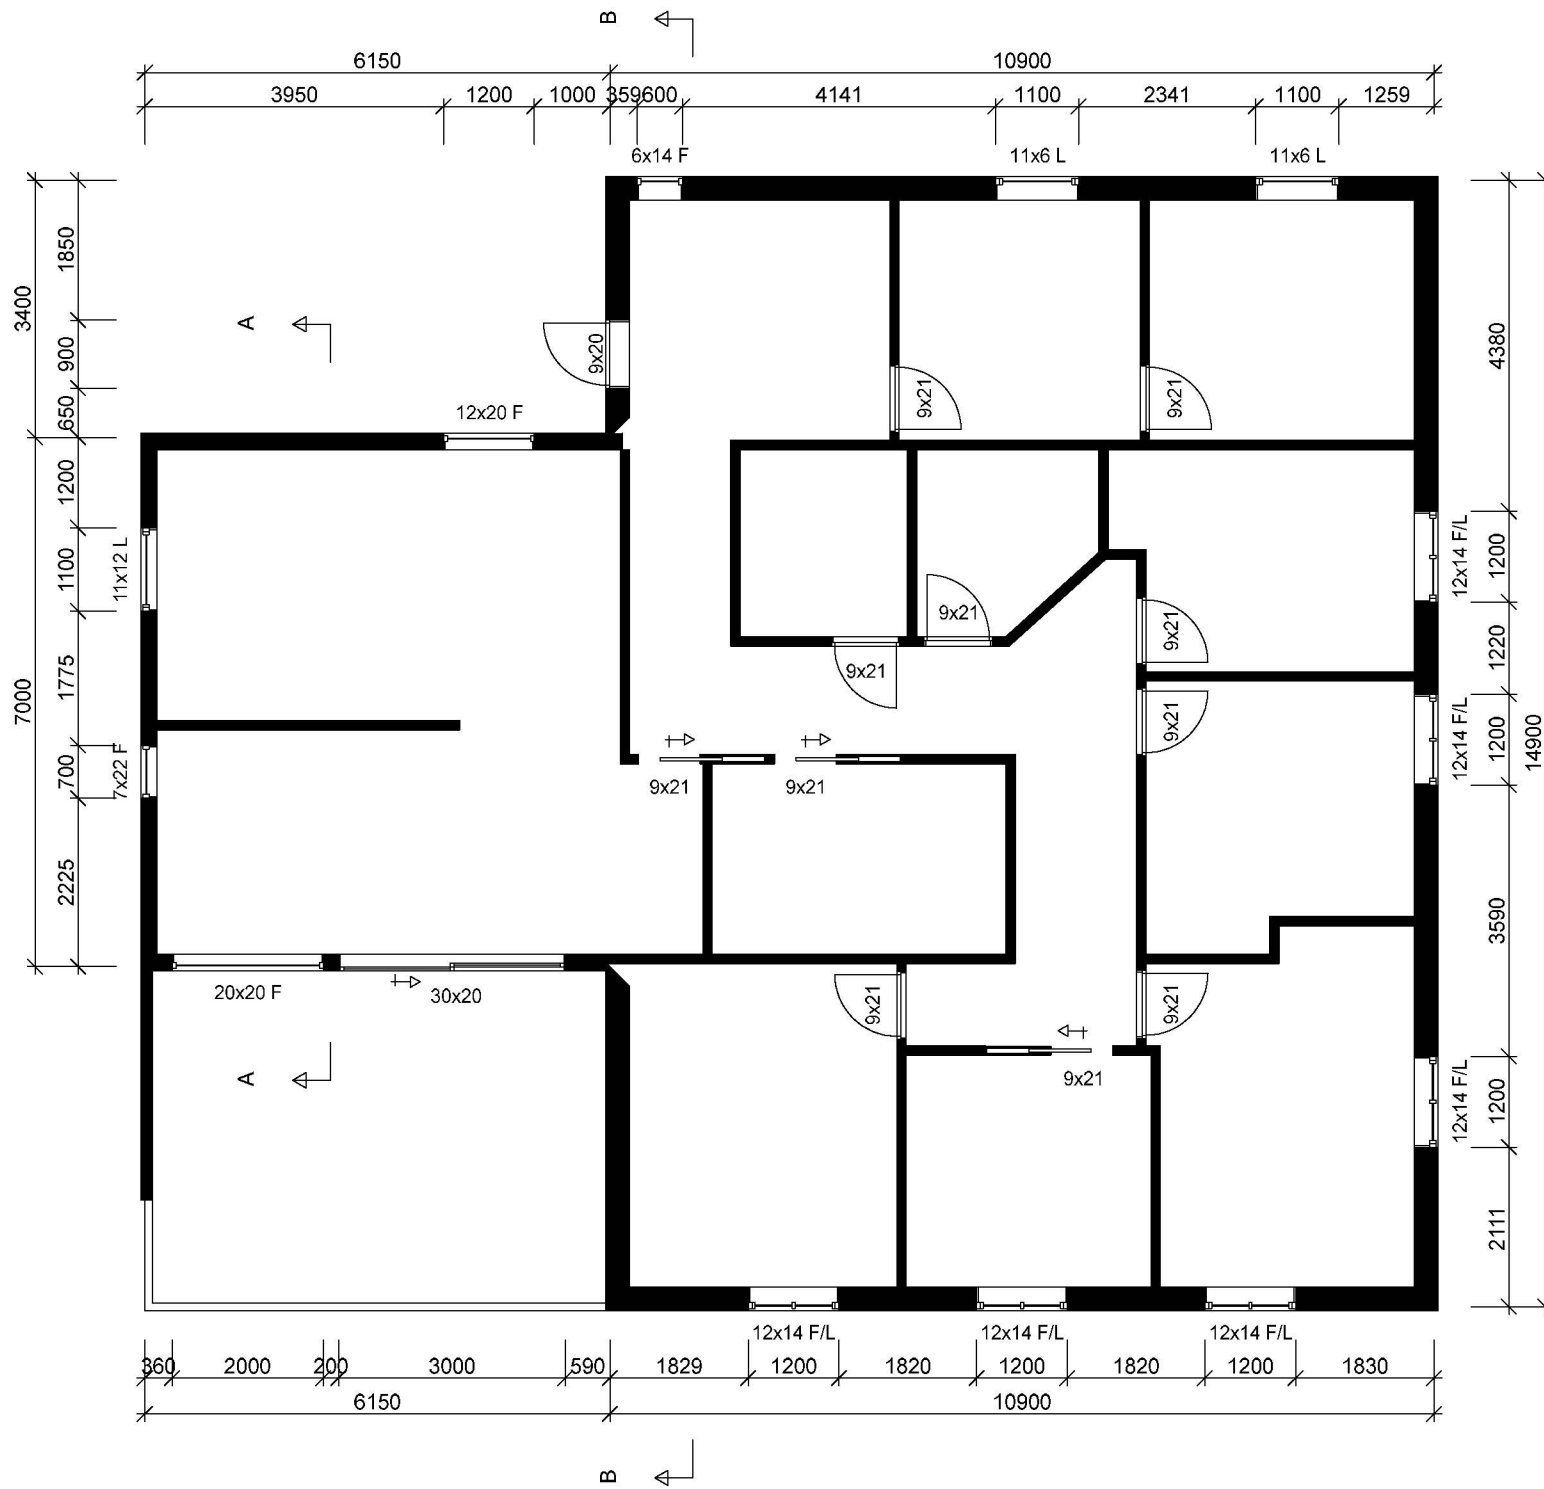

1.ETASJE

Tiltakshaver: **Francis Billy Rath**

Byggeplass: **Grønland 14**

Kommune: **Alver**

Gnr: 323 Bnr: 119 Mål: 1 : 100

Plan

Dato: 30.04.2021

Tegn:

Prosjekt nr 256

Tegn.nr: 501