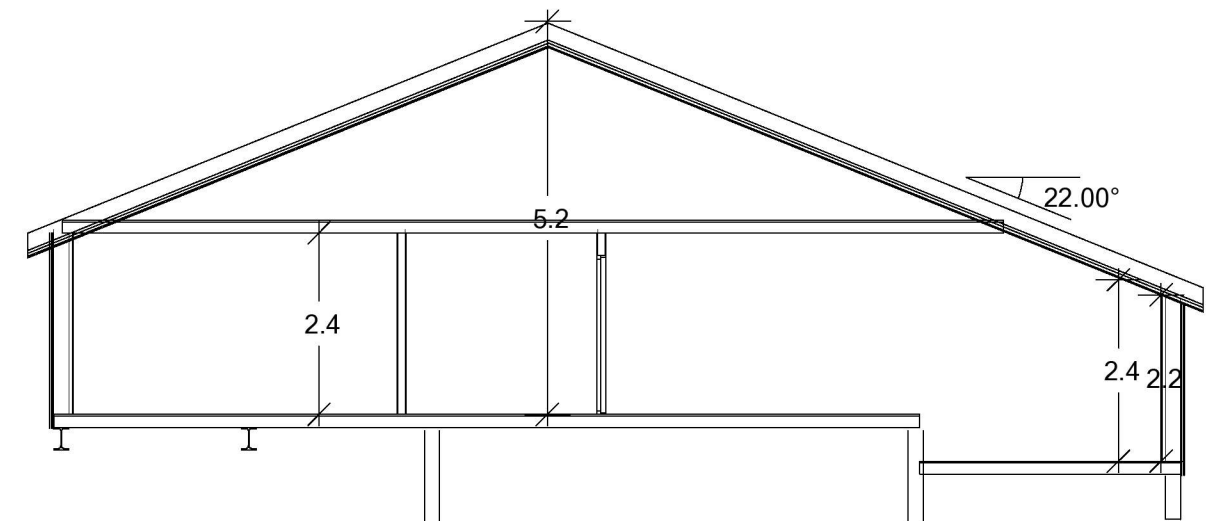

1.ETASJE

Tiltakshaver: **Francis Billy Rath**

Byggeplass: **Grønland 14**

Kommune: **Alver**

Gnr: 323 Bnr: 119 Mål: 1 : 100

Plan

Dato: 30.04.2021

Tegn: