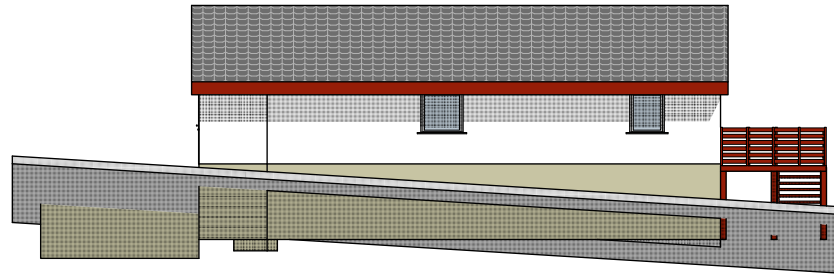

1:200 FasadeVEST

1:200 Fasade NORD

1:0,73 Generic Perspective (6)

OMBYGGING - BRUKSENDRING E 2

BIM modell ArchiCAD 14 NOR Filplassering: D:\BRKvingeData\Mine dokumenter\PROSJEKT\Tegninger\2014\14120_Andreas Scholl - Bruksendring\14120 Bruksendring - Bolig_REV_D_v21.pln