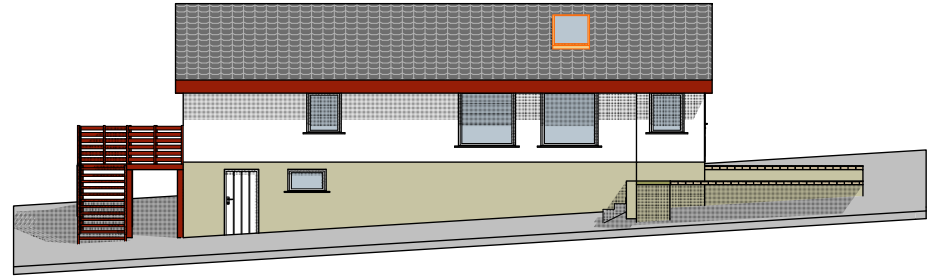

1:200 Fasade AUST

1:200 Fasade SØR

1:1 Generic Perspective (5)

OMBYGGING - BRUKSENDRING E 2

BIM modell ArchiCAD 14 NOR Filplassering: D:\BRKvingeData\Mine dokumenter\PROSJEKT\Tegninger\2014\14120_Andreas Scholl - Bruksendring\14120 Bruksendring - Bolig_REV_D_v21.pln