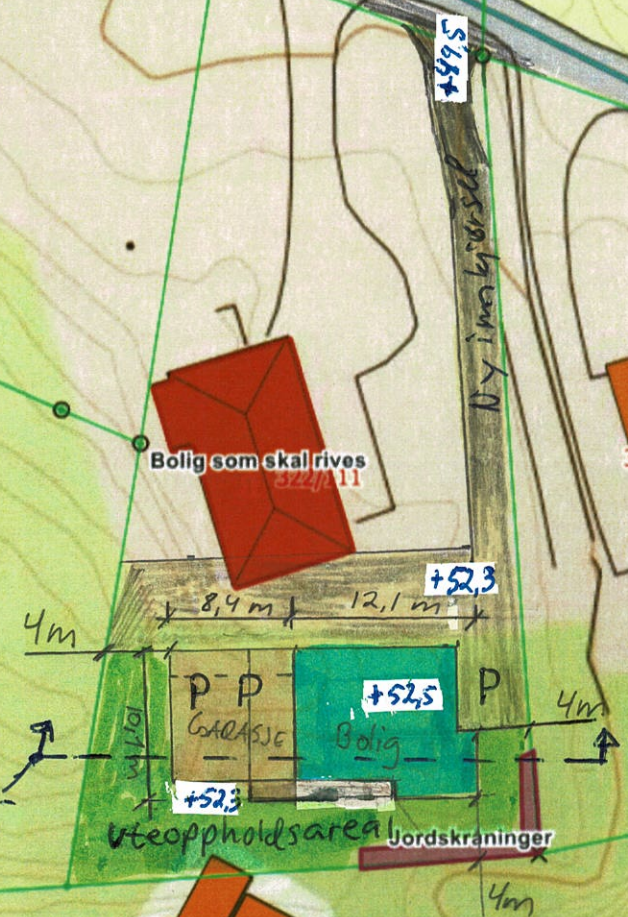

- = Ny bolig
- = Garasje/terrasser
- = innkjørsel/parkerings
- = opphold/leik

Situasjonskart - Gnr 322/111
 Riving av eksisterende bolig og oppføring av ny bustad

Dato: 09-04-2021

Målestokk: 1:500