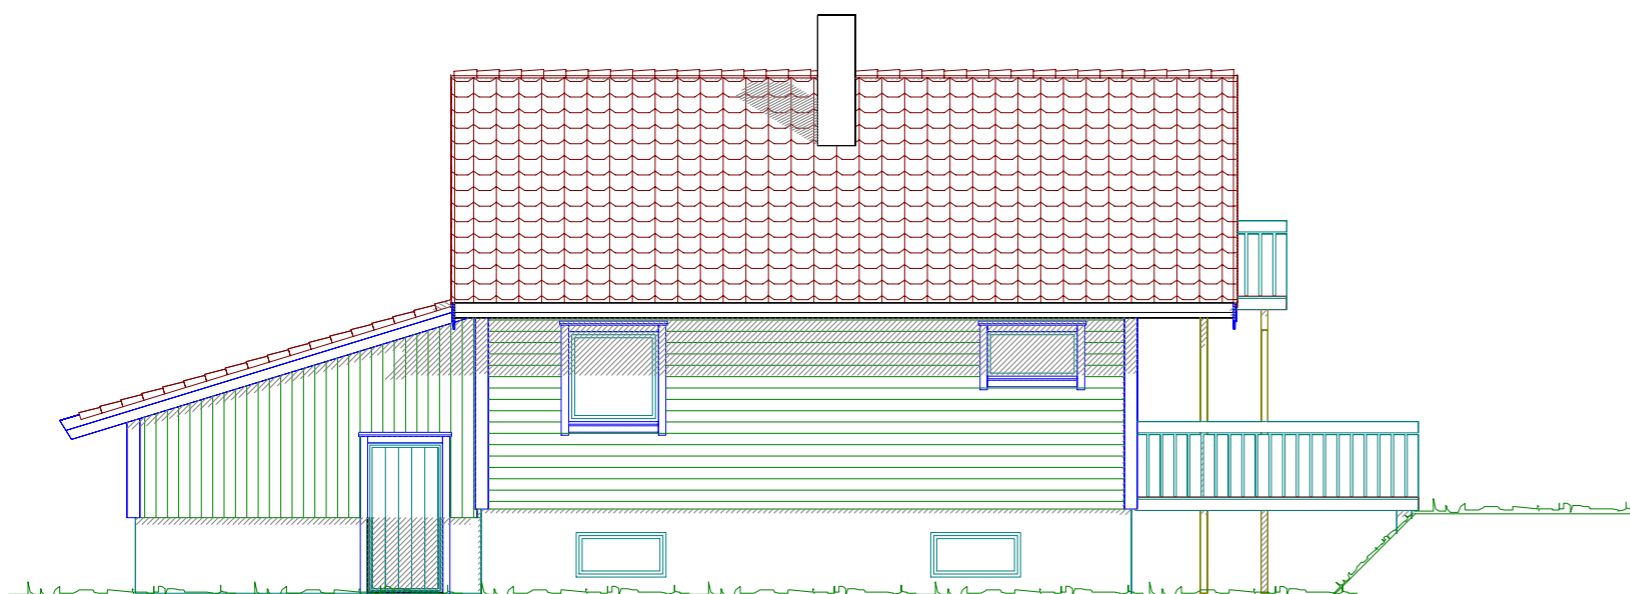

E-1

Fasade: Øst

Fasade: Nord

Fasade: Vest

Fasade: Sør

Håstølen 12 Eksisterende

DATA DESIGN SYSTEM
ARCHITECTURAL DESIGN

Fjeldstad & Sandvik
TØMRERTEAM

Tiltakshaver: Maren og Bjørn Jensen

Byggeplass: Håstølen 12

Kommune: Alver

Gnr: 310 Bnr: 108 Mål: 1 : 100 / A3

Fasader Eksisterende

Dato: 18.03.2021

Tegn: RF

Prosjekt nr.:

Tegn.nr.: 502

Håstølen 12

© Tegningen er beskyttet i.h.t. lov om opphavsrett.