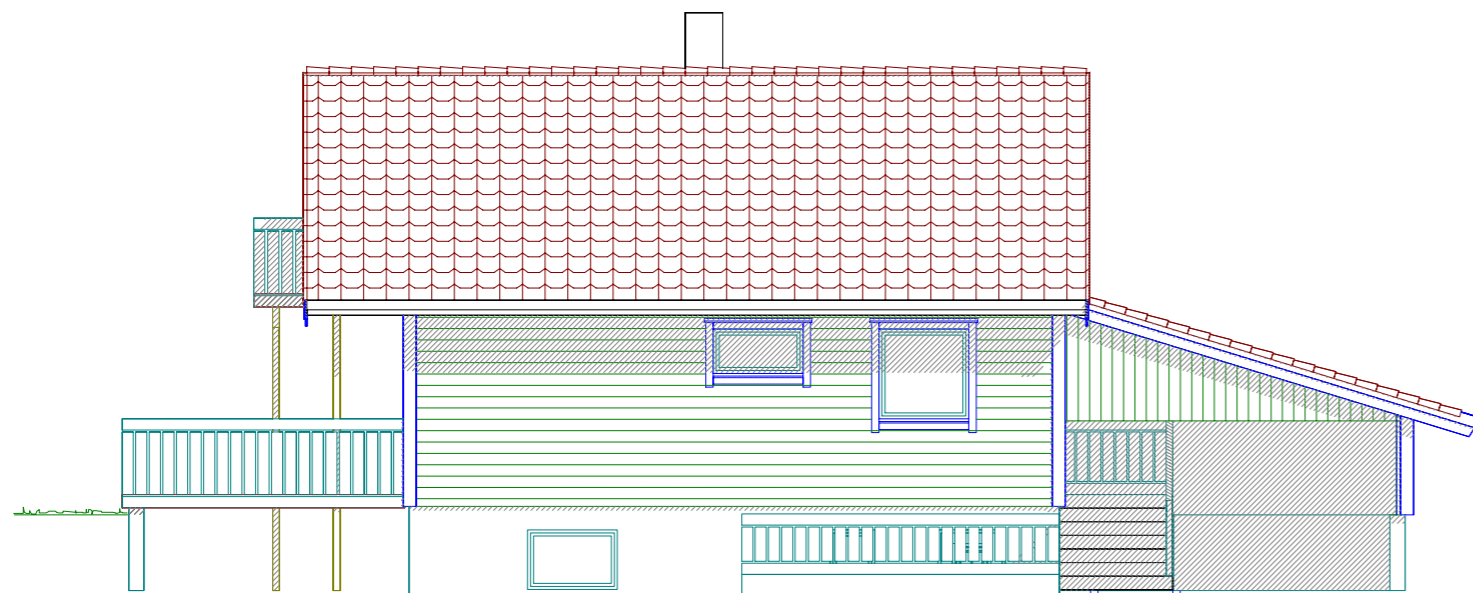

E-1

Fasade: Øst

Fasade: Nord

Fasade: Vest

Fasade: Sør

Håstølen 12 Eksisterende

DATA DESIGN SYSTEM
ARCHITECTURAL DESIGN

Fjeldstad & Sandvik
TØMRERTEAM

Tiltakshaver: Maren og Bjørn Jensen

Byggeplass: Håstølen 12

Kommune: Alver

Gnr: 310 Bnr: 108 Mål: 1 : 100 / A3

Fasader Eksisterende

Dato: 18.03.2021

Tegn: RF

Prosjekt nr.:

Tegn.nr.: 502

Håstølen 12

© Tegningen er beskyttet i.h.t. lov om opphavsrett.