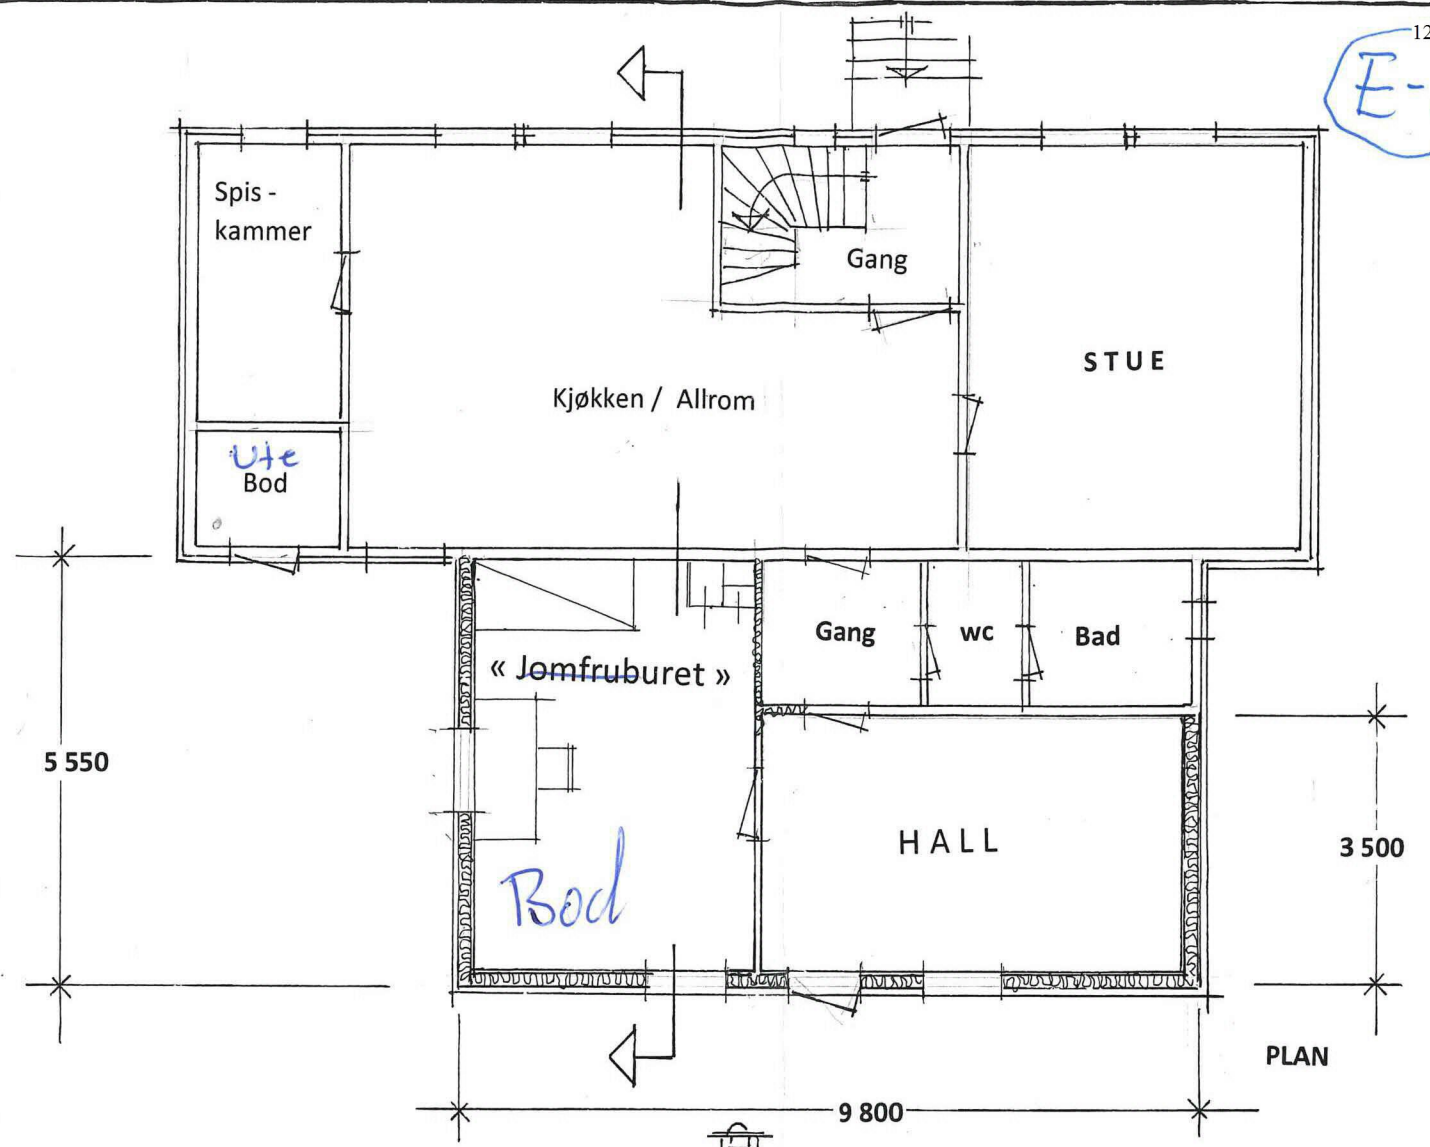

Fasade mot ØST

Fasade mot SYD

SNITT

PLAN

Fasade mot NORD

Prosj. tilbygg på Isdal 57, Gbrnr. 185/4 I Alver kommune  
Tiltakshaver Vidar Engebregtsen

Mål = 1 : 100

Isdal, 26.04.2012  
Vidar Engebregtsen