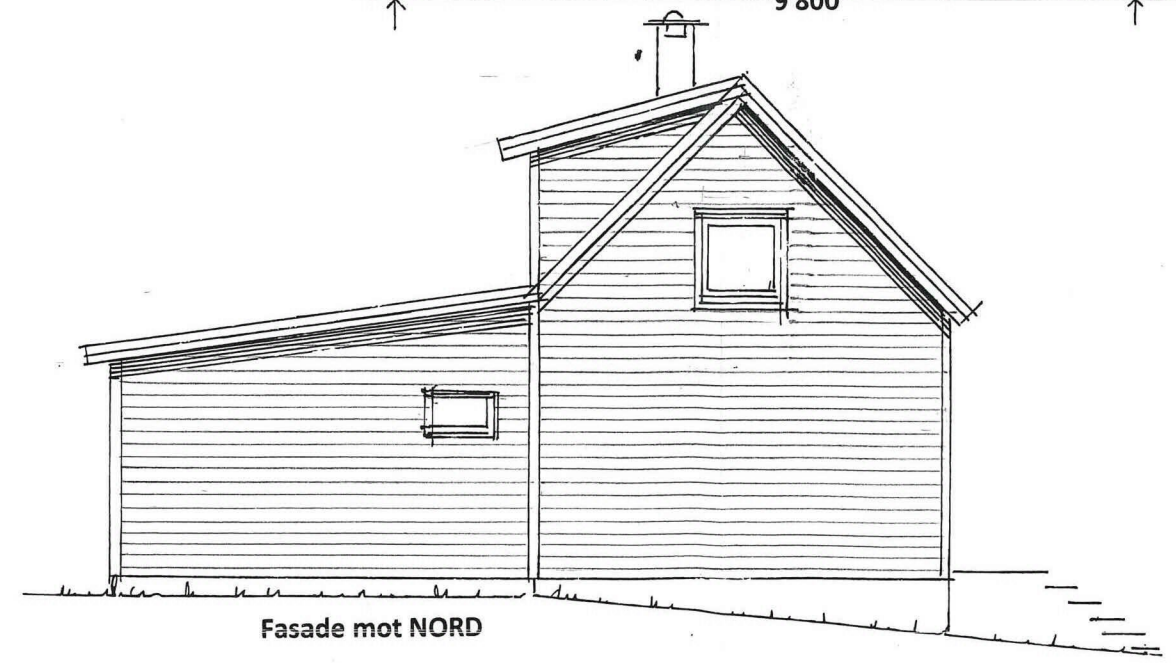

Fasade mot ØST

Fasade mot SYD

SNITT

PLAN

Fasade mot NORD

Prosj. tilbygg på Isdal 57, Gbrnr. 185/4 I Alver kommune  
Tiltakshaver Vidar Engebregtsen

Mål = 1 : 100

Isdal, 26.04.2012  
Vidar Engebregtsen