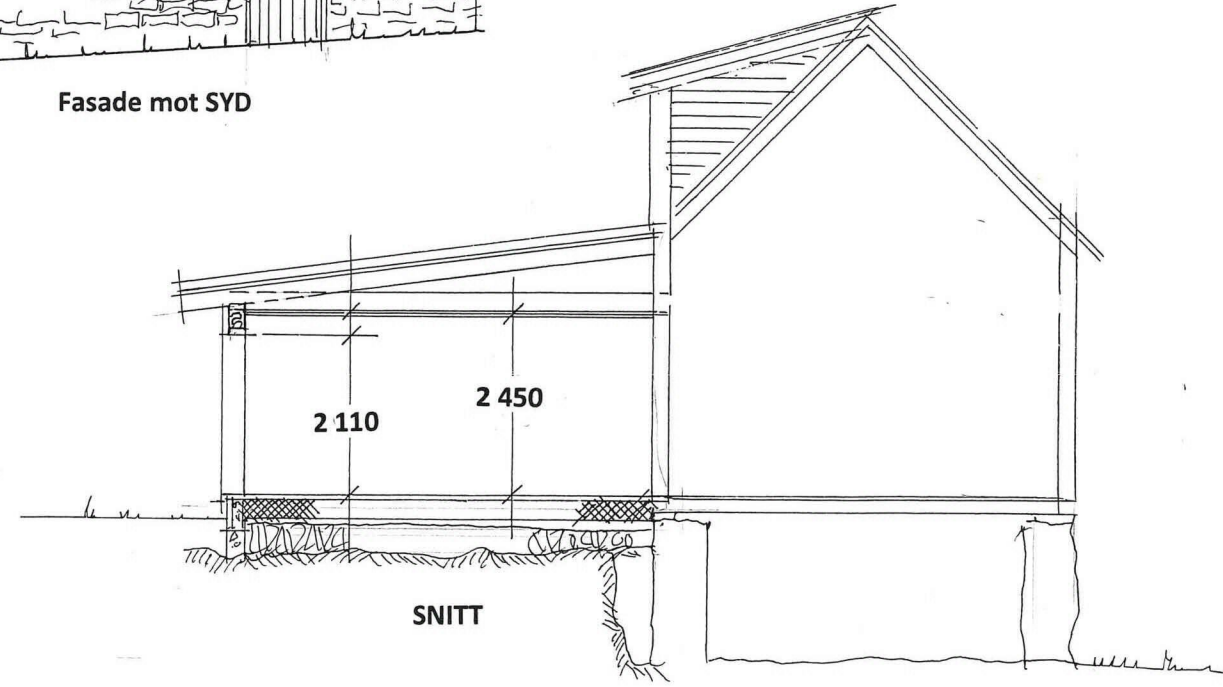

Fasade mot ØST

Fasade mot SYD

SNITT

PLAN

Fasade mot NORD

Prosj. tilbygg på Isdal 57, Gbrnr. 185/4 I Alver kommune  
Tiltakshaver Vidar Engebregtsen

Mål = 1 : 100

Isdal, 26.04.2012  
Vidar Engebregtsen