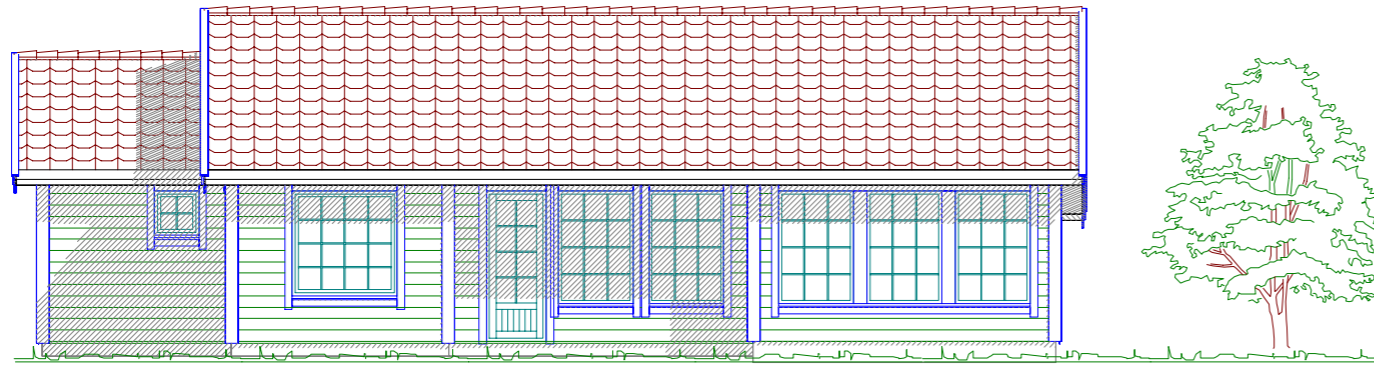

E-2

Fasade: Sør-Vest

Fasade: Sør-Øst

Fasade: Nord-Øst

Fasade: Nord-Vest

Grønhaugvegen 64 - Tilbygg

DATA DESIGN SYSTEM  
ANBETJENINGSSAMVIRKE

DDS-CAD

© Tegningen er beskyttet i.h.t. lov om opphavsrett.

Tiltakshaver: Anette Ådlandsvik

Byggeplass: Grønhaugvegen 64

Kommune: Alver

Gnr: 349 Bnr: 51 Mål: 1 : 100 / A3

Fasader - Tilbygg

Dato: 30.03.2021

Tegn: RF

Prosjekt nr.:

Tegn.nr: 502

Grønhaugvegen 64