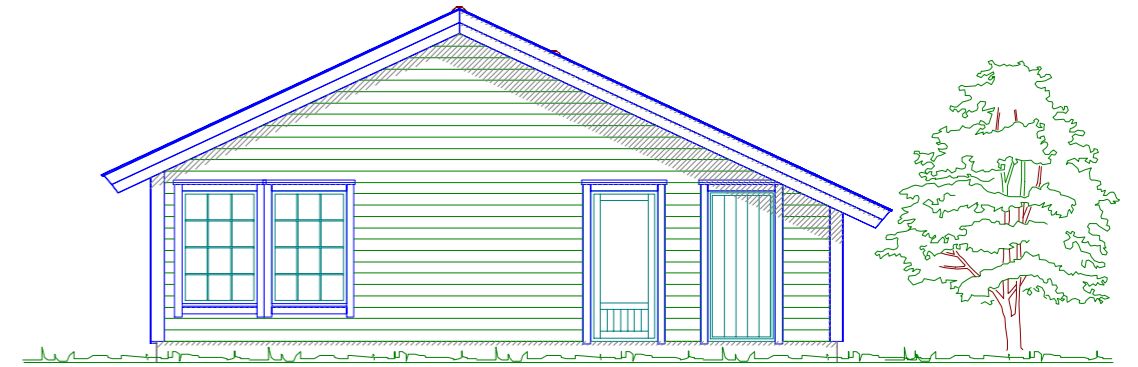

E-2

Fasade: Sør-Vest

Fasade: Sør-Øst

Fasade: Nord-Øst

Fasade: Nord-Vest

Grønhaugvegen 64 - Tilbygg

DATA DESIGN SYSTEM  
ANBETJENINGSSAMVIRKE

DDS-CAD

© Tegningen er beskyttet i.h.t. lov om opphavsrett.

Tiltakshaver: Anette Ådlandsvik

Byggeplass: Grønhaugvegen 64

Kommune: Alver

Gnr: 349 Bnr: 51 Mål: 1 : 100 / A3

Fasader - Tilbygg

Dato: 30.03.2021

Tegn: RF

Prosjekt nr.:

Tegn.nr: 502

Grønhaugvegen 64