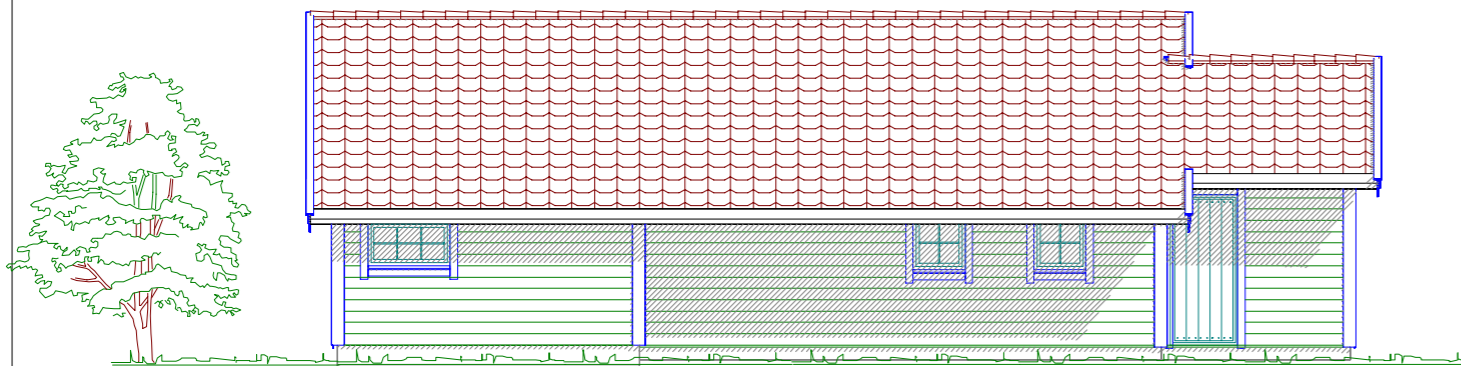

E-2

Fasade: Sør-Vest

Fasade: Sør-Øst

Fasade: Nord-Øst

Fasade: Nord-Vest

Grønhaugvegen 64 - Tilbygg

DATA DESIGN SYSTEM  
ANBETJENINGSSAMVIRKE

DDS-CAD

© Tegningen er beskyttet i.h.t. lov om opphavsrett.

Tiltakshaver: Anette Ådlandsvik

Byggeplass: Grønhaugvegen 64

Kommune: Alver

Gnr: 349 Bnr: 51 Mål: 1 : 100 / A3

Fasader - Tilbygg

Dato: 30.03.2021

Tegn: RF

Prosjekt nr.:

Tegn.nr: 502

Grønhaugvegen 64