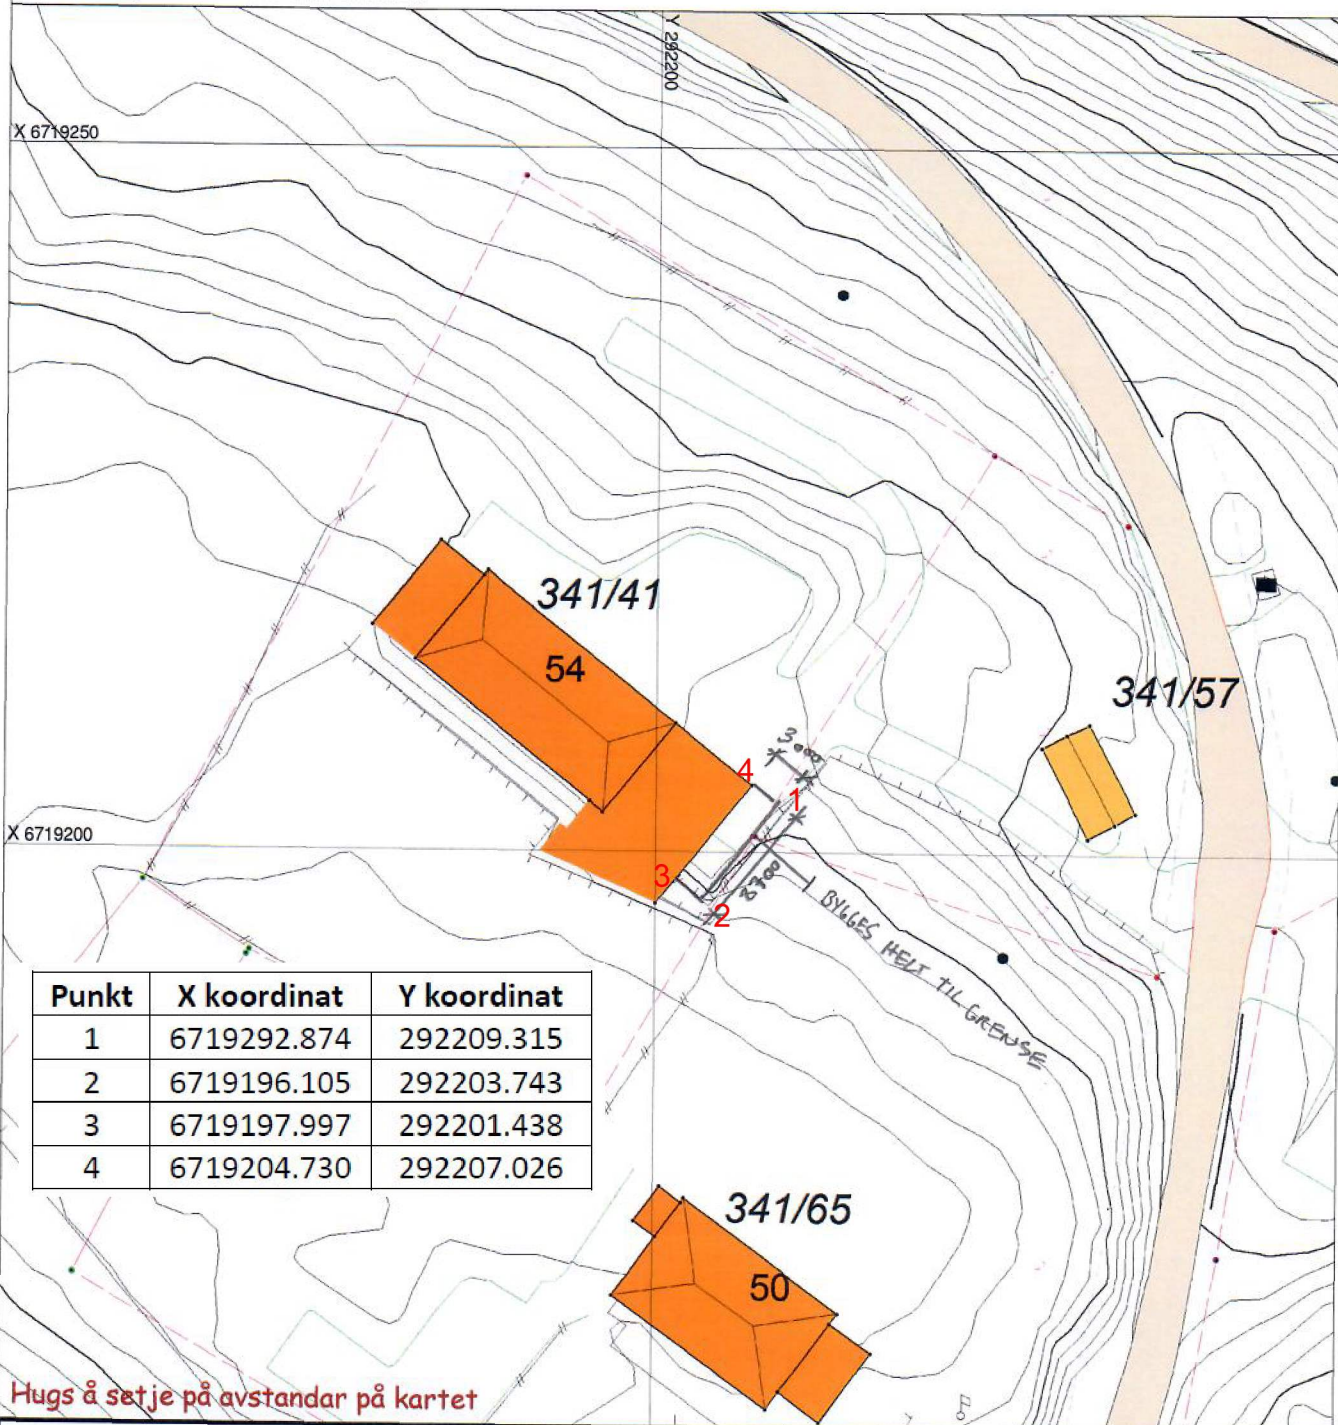

SITUASJONSKART

Gnr/Bnr: Gbnr 341/41
Adresse:
Eigar/søkar: Fredrik Hilland

Kvalitet :

Målestokk: 1:500
Dato: 30.11.2020

ALVER
KOMMUNE

Gjeldande plan : Kommunedelplanen for Meland
Planformål : LNF spreidd bustad

Vår referanse:

Sign.

—//— Gjerde
- - - Usikker eigedomsgrense
- - - Målt eigedomsgrense
■ Bolighus
■ Andre bygg

Punkt	X koordinat	Y koordinat
1	6719292.874	292209.315
2	6719196.105	292203.743
3	6719197.997	292201.438
4	6719204.730	292207.026

Hugs å setje på avstandar på kartet

SITUASJONSPLAN

Tiltak

Underskrift Situasjonsplan

Dato