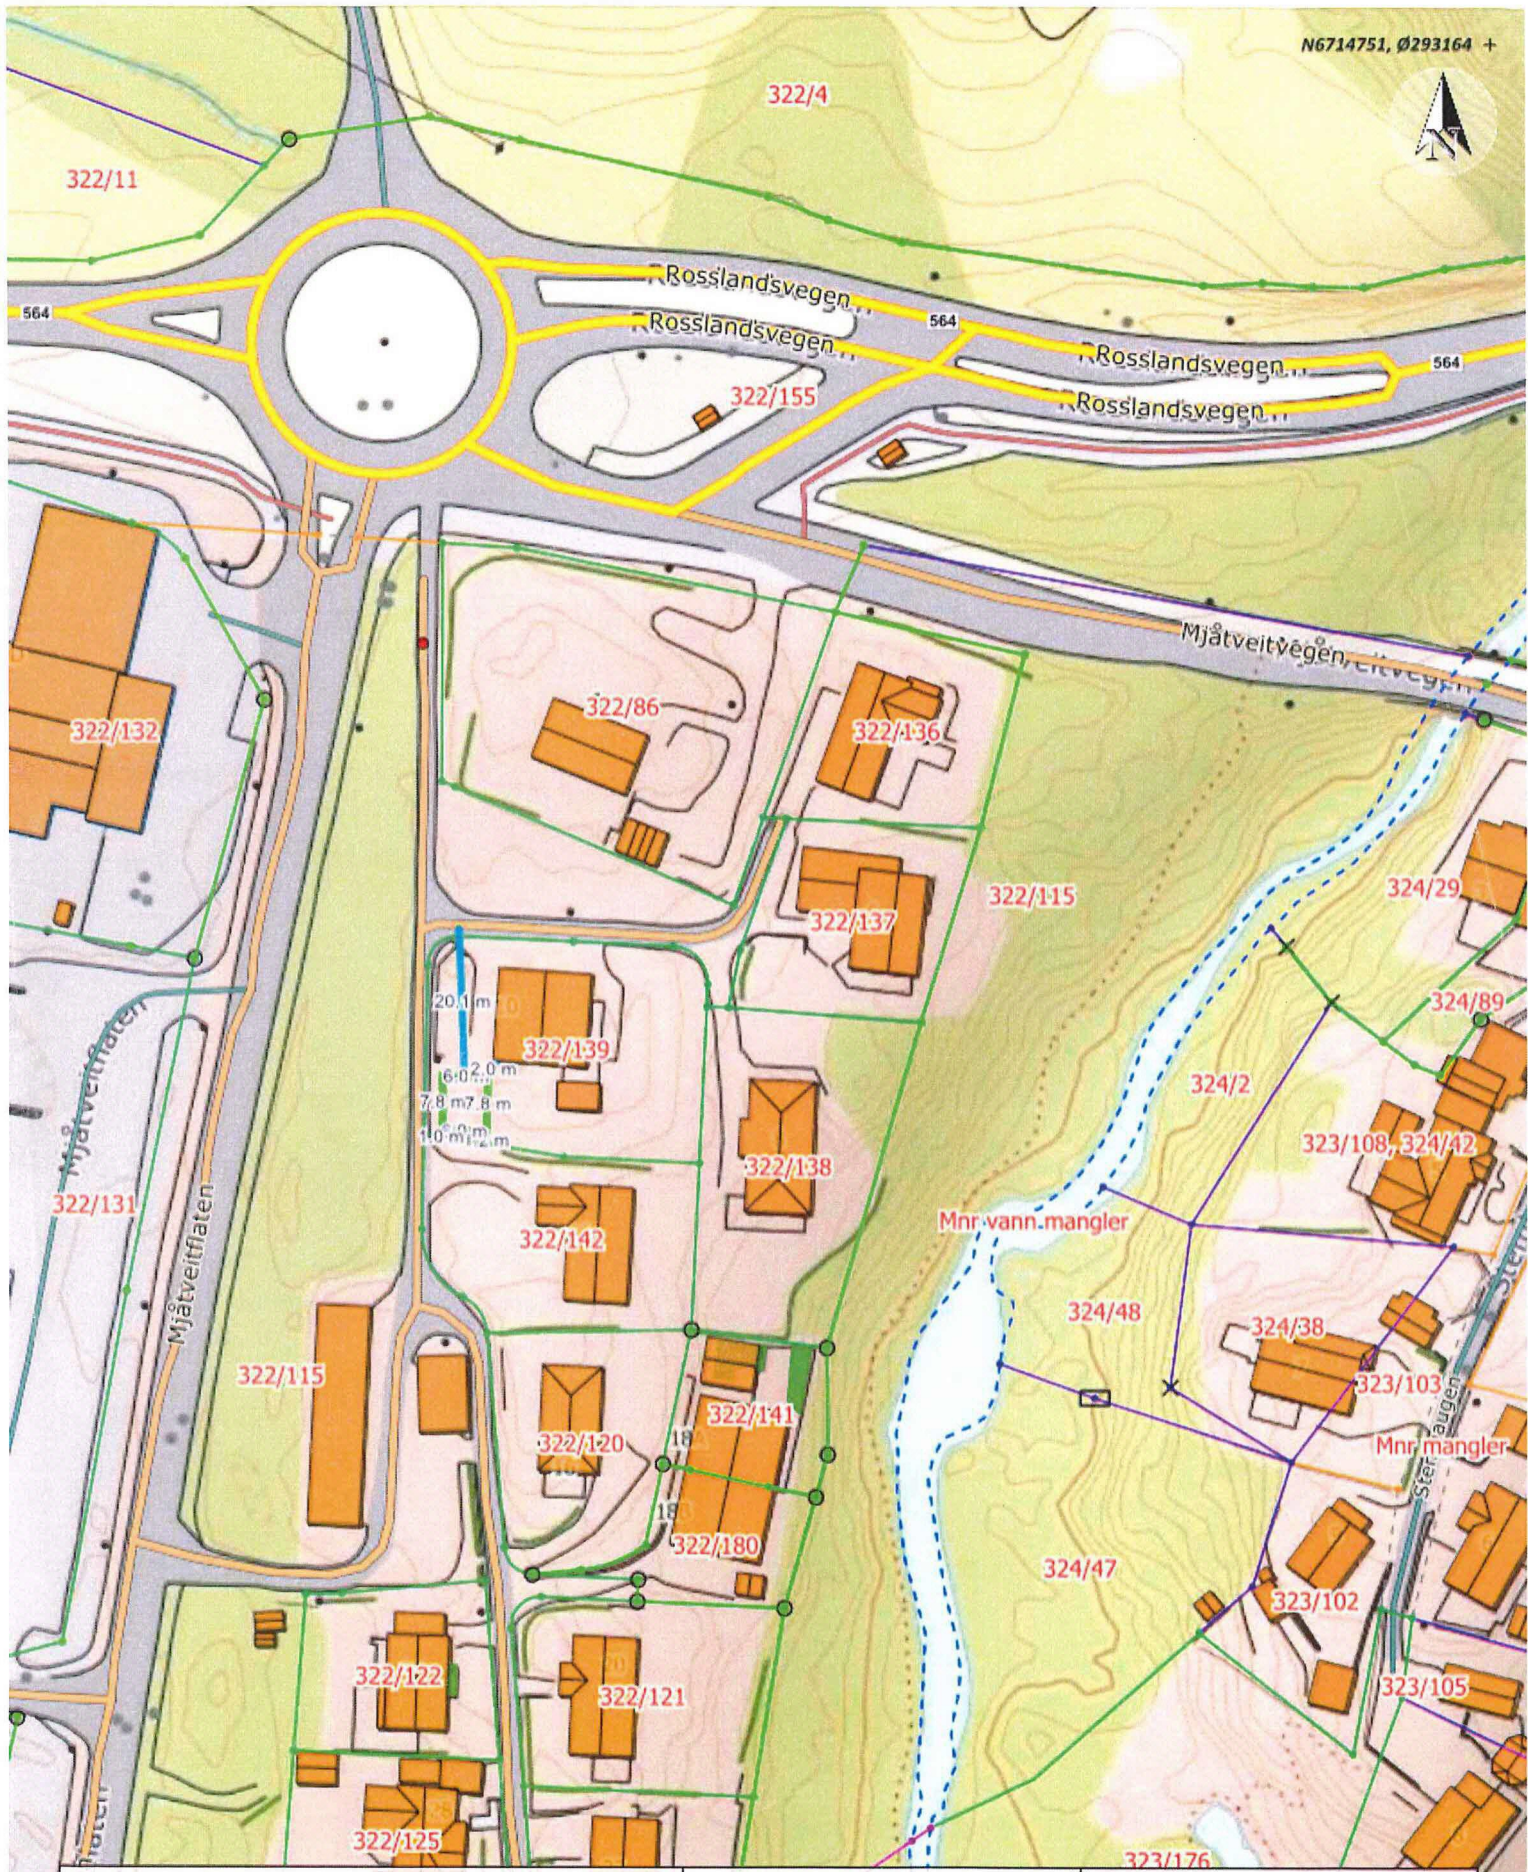

Situasjonskart -

Dato: 15-04-2021

Målestokk: 1:350

Situasjonskart -

Dato: 15-04-2021

**Ndigi.no**

Målestokk: 1:1 000

← 30m →