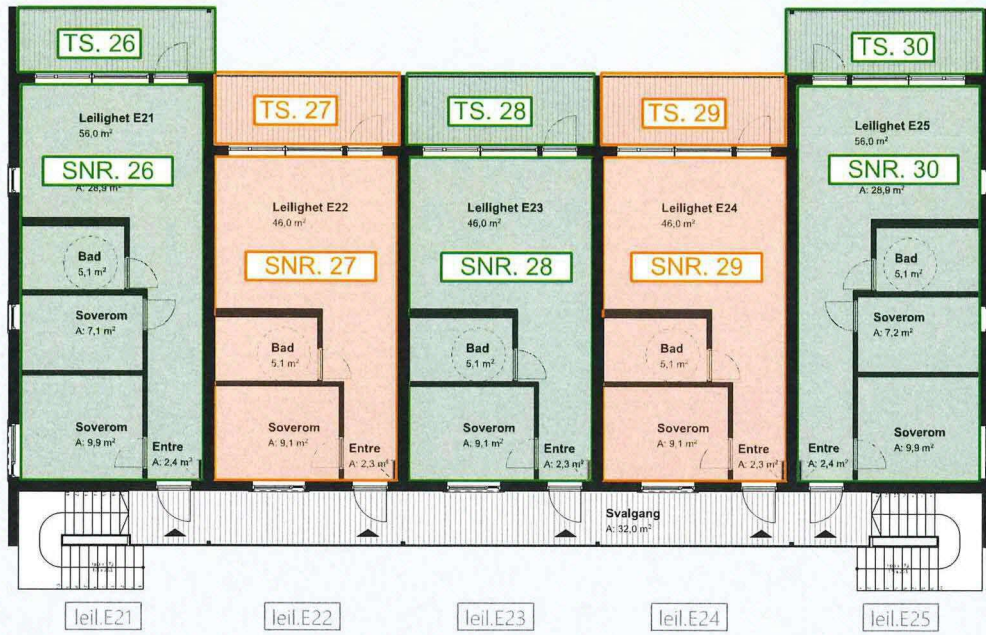

hus E - seksjonering

Vedlegg 4 av 4
Gnr. 322, bnr. 276

1m 10m

Målestokk 1:200

2 etg.

1 etg.

Carport

Carport hus E

Carport hus A

Carport hus D