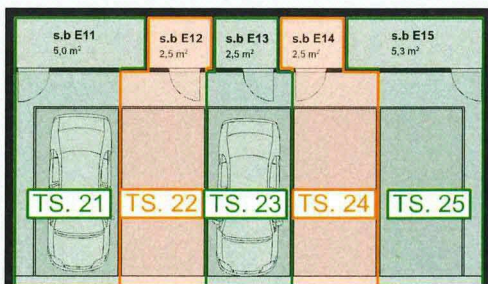

hus E - seksjonering

Vedlegg 4 av 4
Gnr. 322, bnr. 276

1m 10m

Målestokk 1:200

2 etg.

1 etg.

Carport

Carport hus E

Carport hus A

Carport hus D