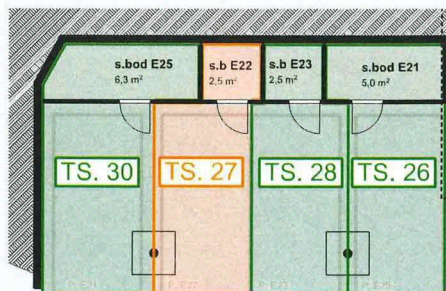

hus E - seksjonering

Vedlegg 4 av 4
Gnr. 322, bnr. 276

1m 10m

Målestokk 1:200

2 etg.

1 etg.

Carport

Carport hus E

Carport hus A

Carport hus D