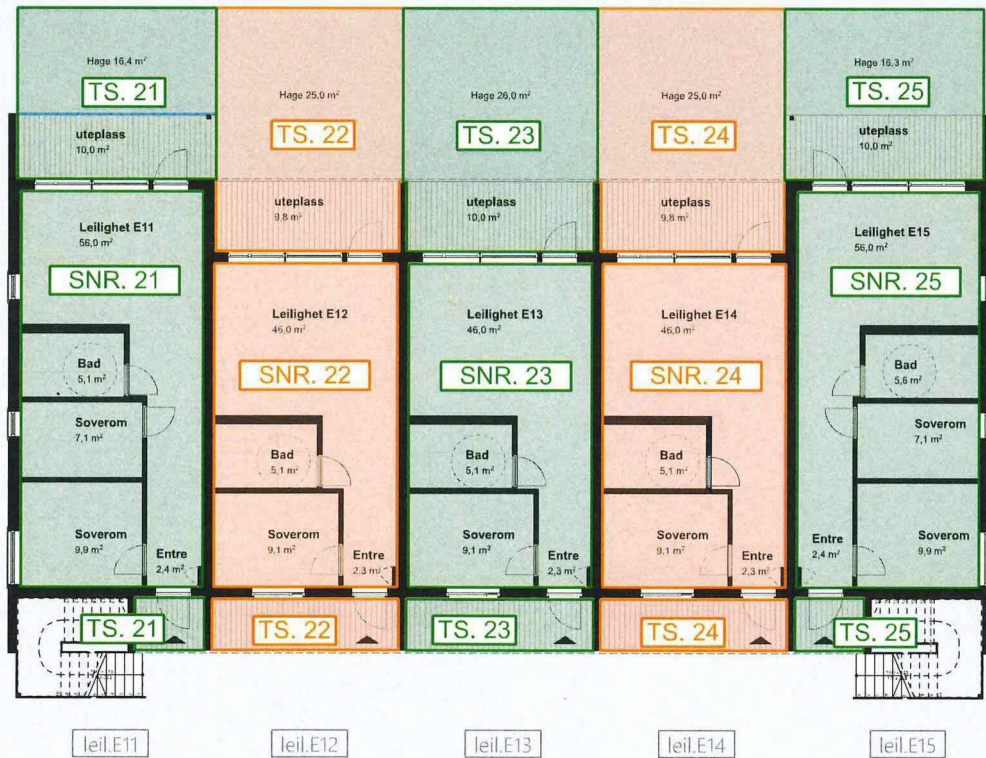

hus E - seksjonering

Vedlegg 4 av 4
Gnr. 322, bnr. 276

1m 10m

Målestokk 1:200

2 etg.

1 etg.

Carport

Carport hus E

Carport hus A

Carport hus D