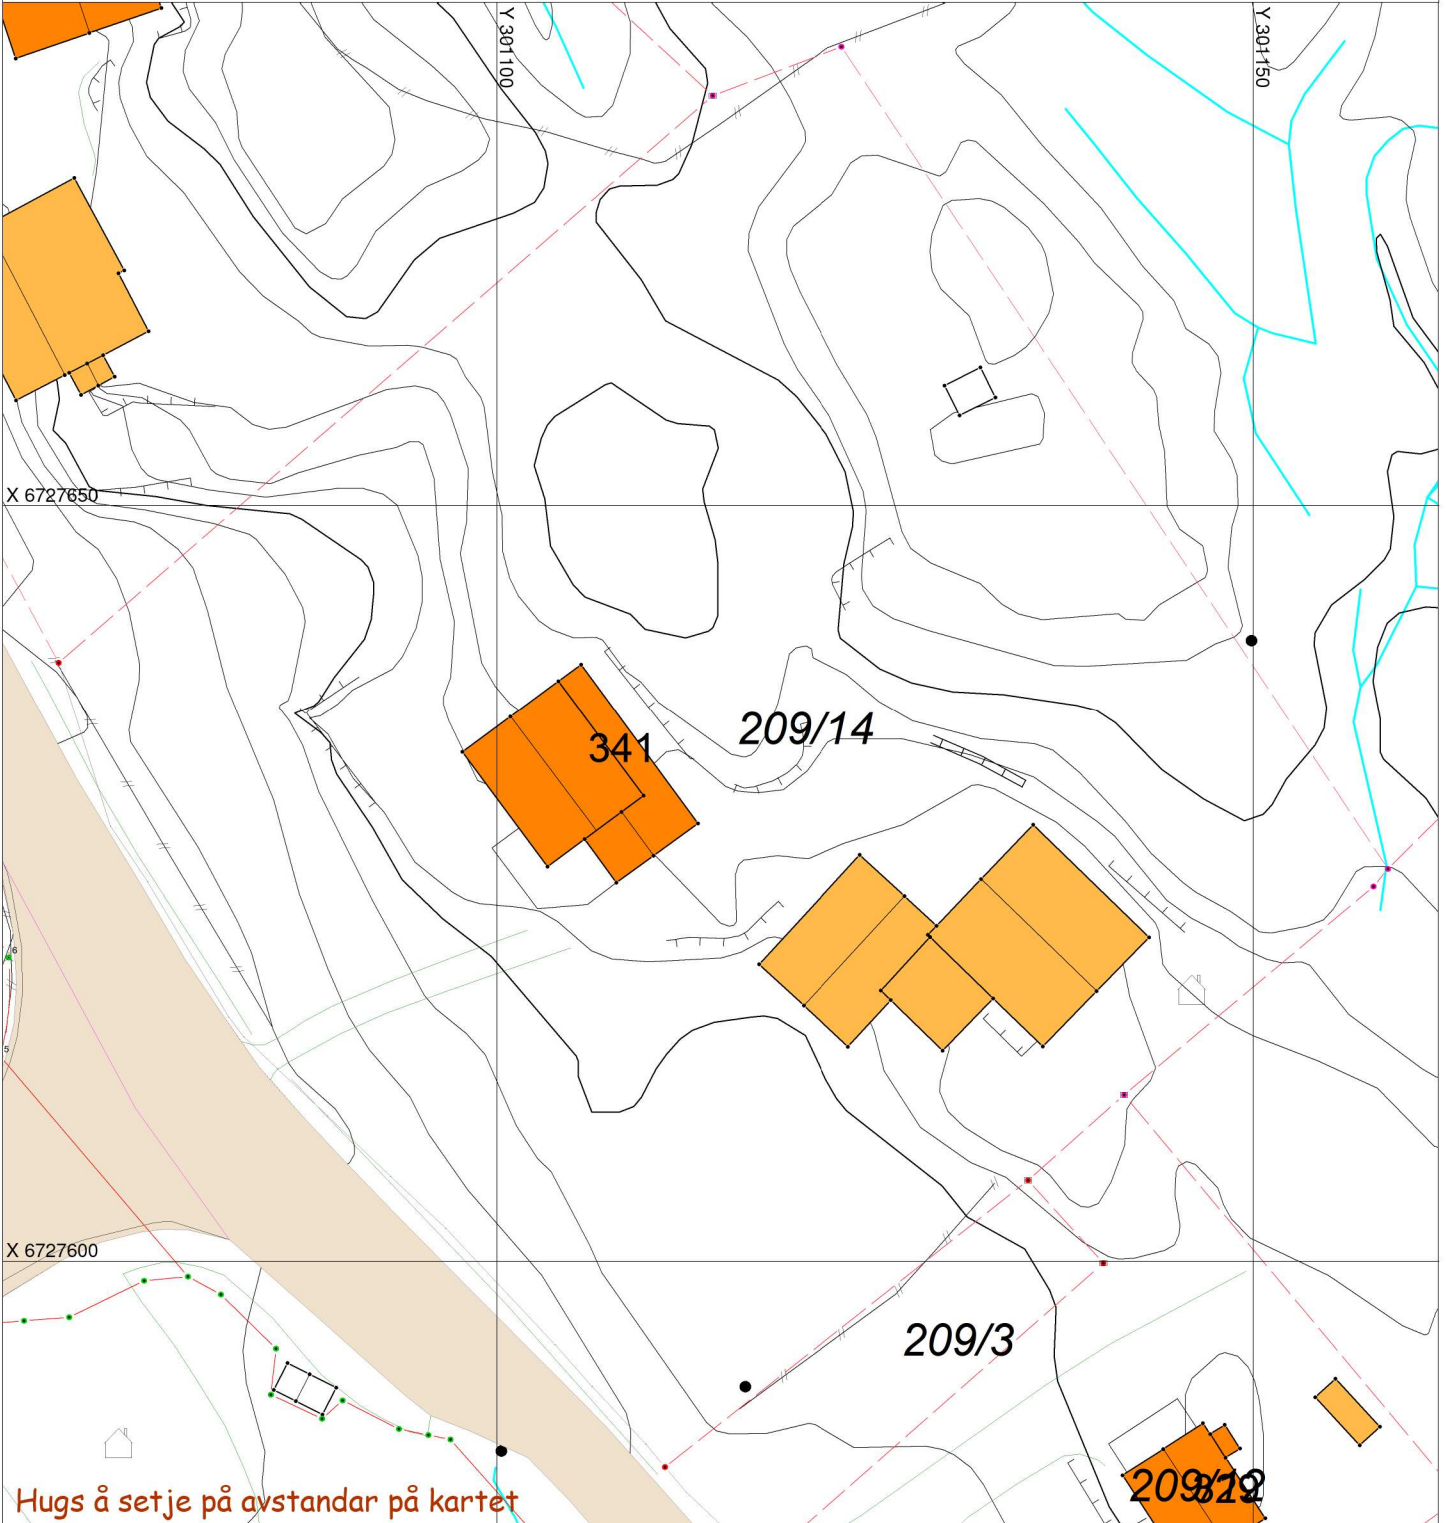

# SITUASJONSKART

Gnr/Bnr: 209/14  
Adresse: Mykingvegen 341  
Eigar/søkar: Marta Kjetland Riise

Kvalitet : FKB-A

Målestokk: 1:500  
Dato: 07.06.2021

Gjeldande plan :  
Planformål : Våningshus brukt som fritidsbustad  
Vår referanse: Amg

- |  |                        |  |            |
|--|------------------------|--|------------|
|  | Gjerde                 |  | Bolighus   |
|  | Usikker eigedomsgrænse |  | Andre bygg |
|  | Målt eigedomsgrænse    |  |            |

Sign. ....

## SITUASJONSPLAN

Underskrift Situasjonsplan \_\_\_\_\_ Dato \_\_\_\_\_