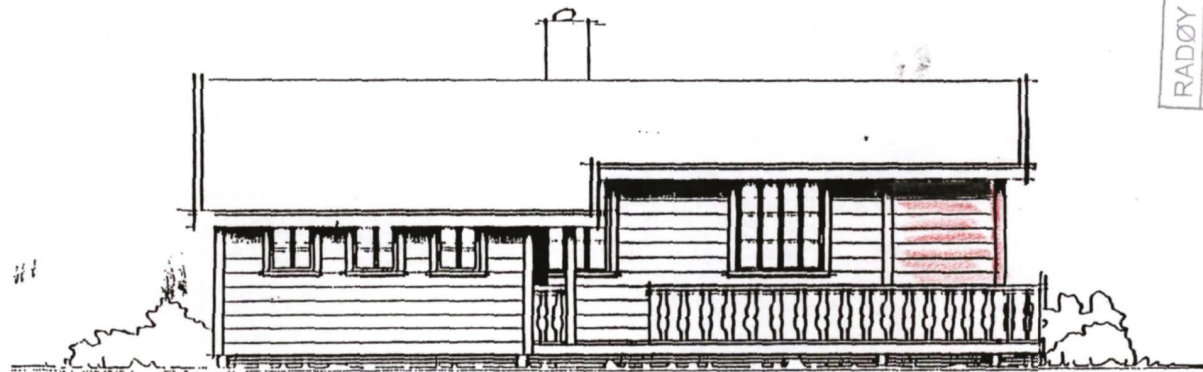

RADØY KOMMUNE  
 JOURNALPOSTNR. ARKIVSAKSIN  
 SAKSHANDS. NO 7/L  
 04.07.2008  
 KLASSERING P S

ISOLERT FLATE: 104,5 M2  
 TERRASSE : 245 M2  
 TOTALT : 129 M2

<b>SOLBU +</b> LARITS KLIMEK		<b>Solhytten AS</b> Langgaten 80 4300 Sandnes	
		Telf.: 04-62 38 29/62 36 86 Mobil: 090-72 503	
Dato: 01.01.91.	Tegnet: Niva	Målestokk 1:50	Avd. Bergen   Avd. Fossum Avd. Porsgrunn