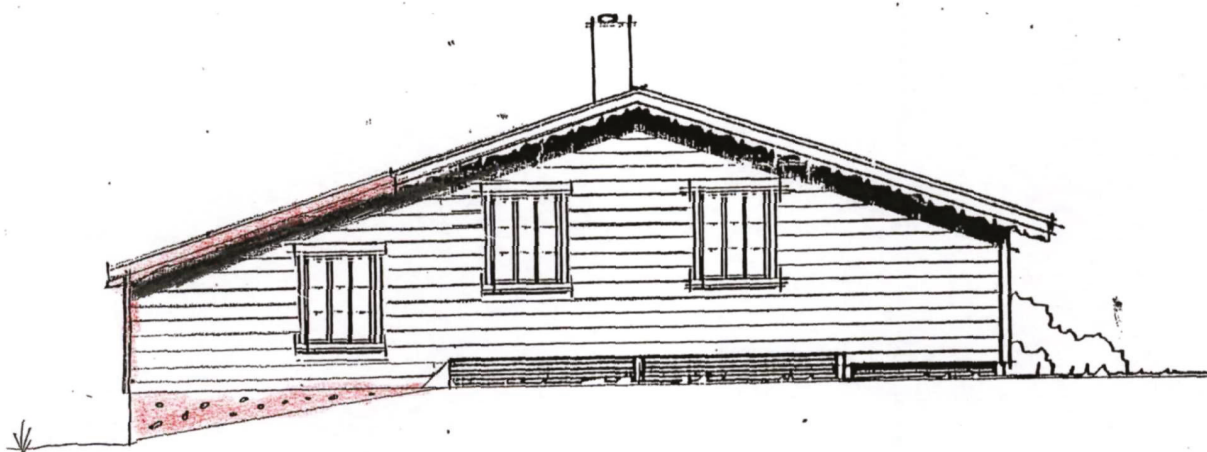

RADØY KOMMUNE  
 JOURNALPOSTNR. ARKIVSAKSIN  
 SAKSHANDS. NO 7/L  
 04.07.2008  
 KLASSERING P S

ISOLERT FLATE: 104,5 M2  
 TERRASSE : 245 M2  
 TOTALT : 129 M2

<b>SOLBU +</b> LARITS KLIMEK		<b>Solhytten AS</b> Langgaten 80 4300 Sandnes	
		Telf.: 04-62 38 29/62 36 86 Mobil: 090-72 503	
Dato: 01.01.91.	Tegnet: Niva	Målestokk 1:50	Avd. Bergen   Avd. Fossum Avd. Porsgrunn