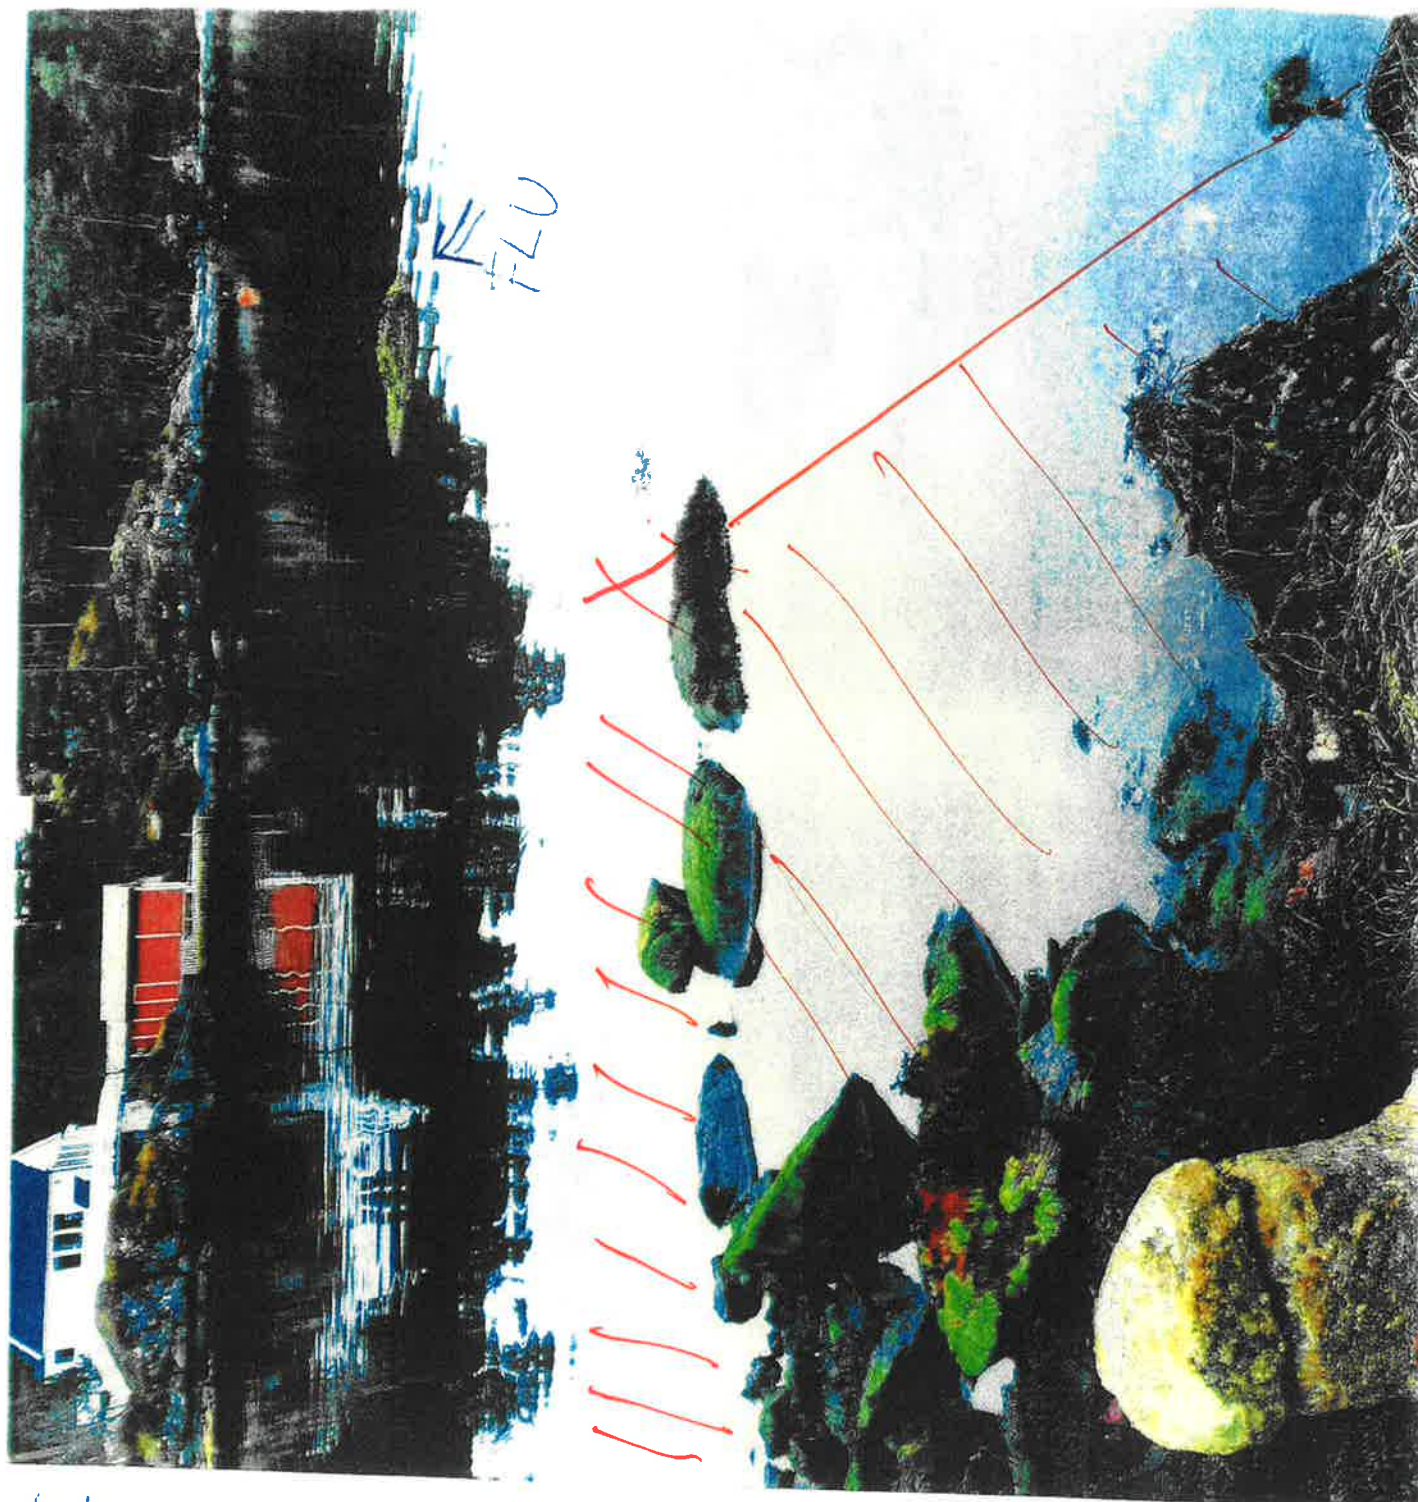

40/112

NAVSTE TOMT FJÆRE SIØ
SOM ER GODKJENT UTFYLING I SJØ

40/112 Viser område på siden av
tomt som søkes utvidet med
2 meter

40/112 LANGSIDE UT MOT Sjø
VISER OMRÅDE PÅ 2 METER BREDDE
DET SØKES UTFYLLING I Sjø

40112

LANGSIDE UT MOT SJØ
VISER OMRÅDE PÅ 2 meter bredde
DET SØKES OM

FRONT NABO NAUST + FLU

40/112 NÆRBILDE FRONT NAVST
DET SØKES UTFYLING I SJØ

Flu på fjære Sjø