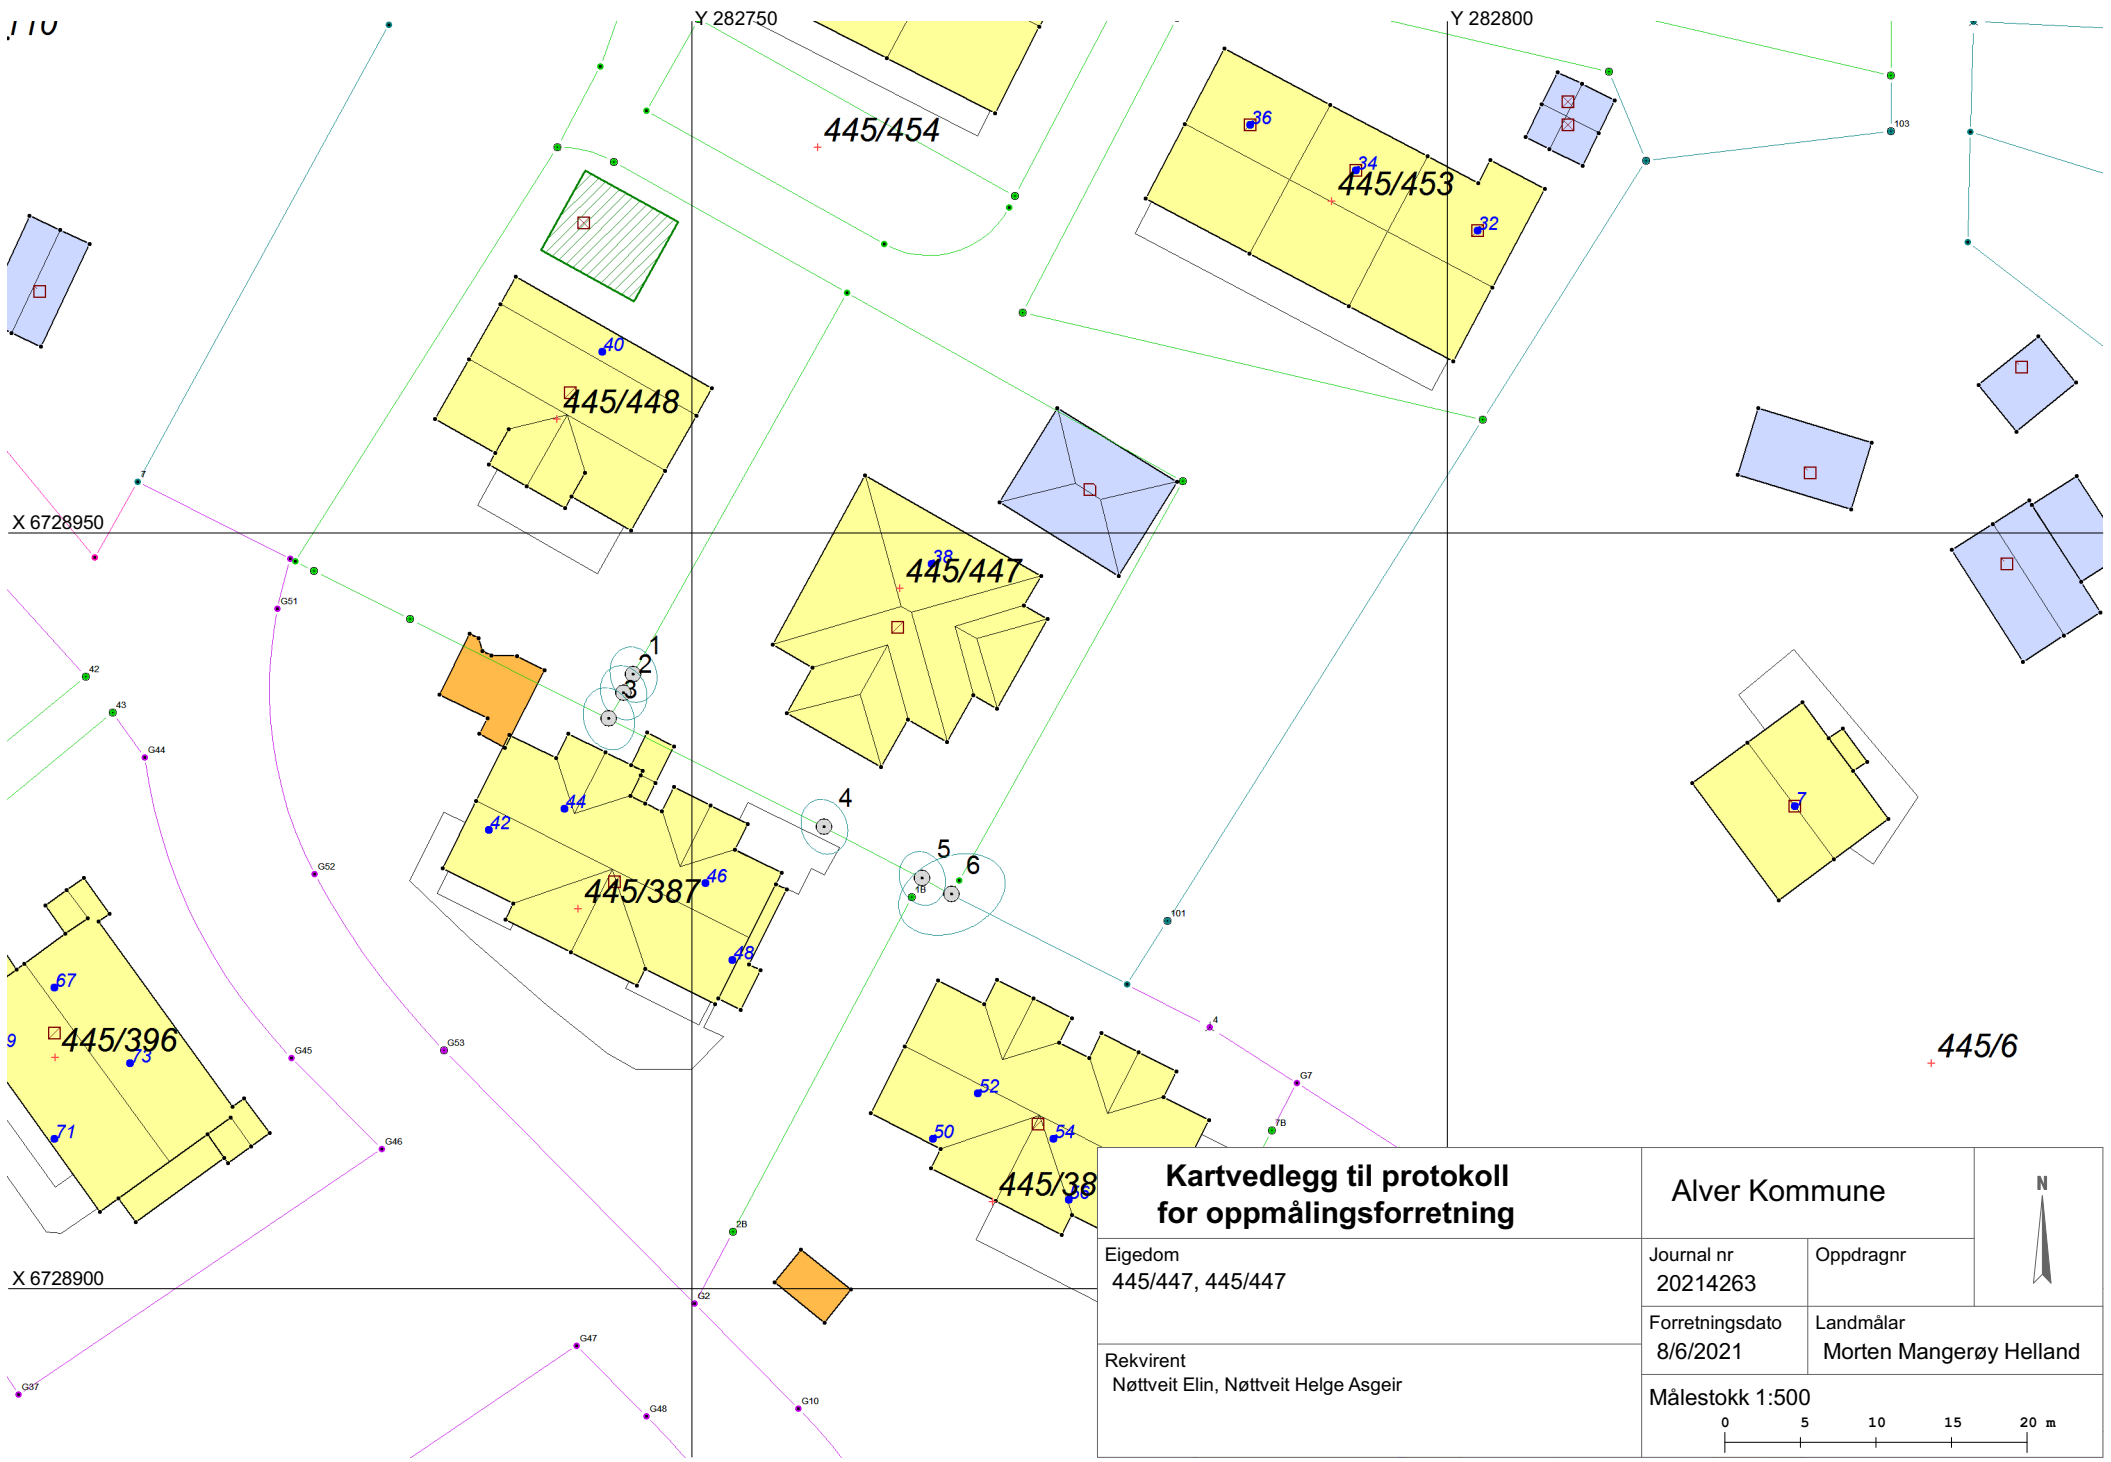

J 110

Kartvedlegg til protokoll for oppmålingsforretning		Alver Kommune		
		Journal nr 20214263	Oppdragnr	
Eigedom 445/447, 445/447 Rekvirent Nøttveit Elin, Nøttveit Helge Asgeir		Forretningsdato 8/6/2021	Landmålar Morten Mangerøy Helland	Målestokk 1:500