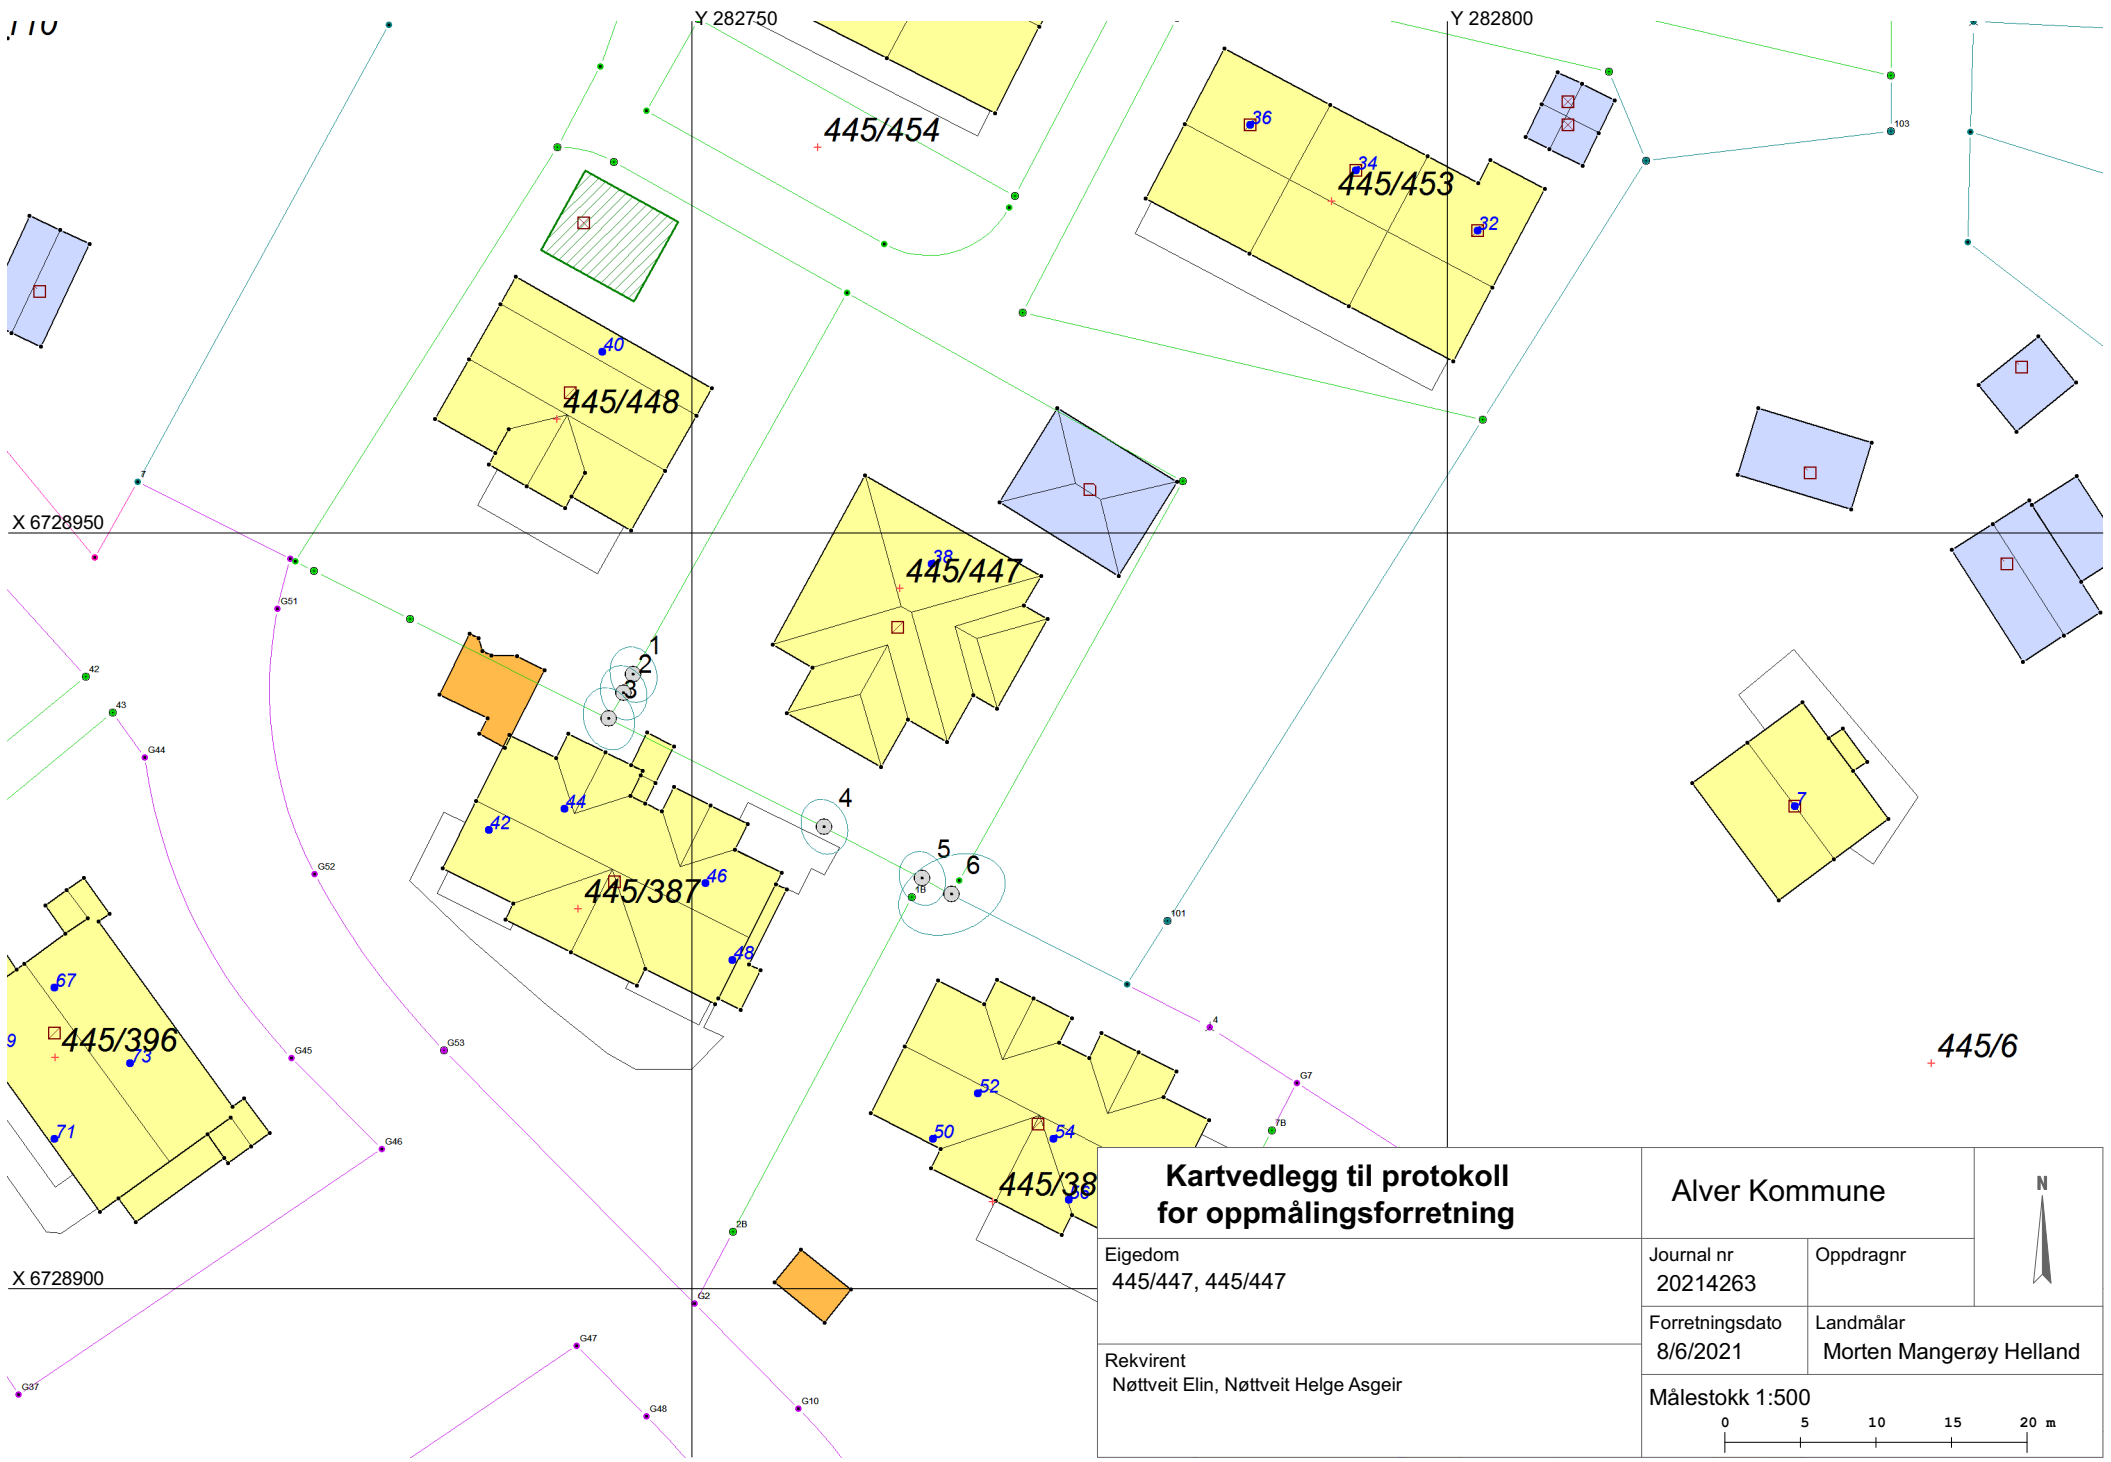

J 110

Kartvedlegg til protokoll for oppmålingsforretning		Alver Kommune		
		Journal nr 20214263	Oppdragnr	
Eigedom 445/447, 445/447 Rekvirent Nøttveit Elin, Nøttveit Helge Asgeir		Forretningsdato 8/6/2021	Landmålar Morten Mangerøy Helland	
		Målestokk 1:500 		