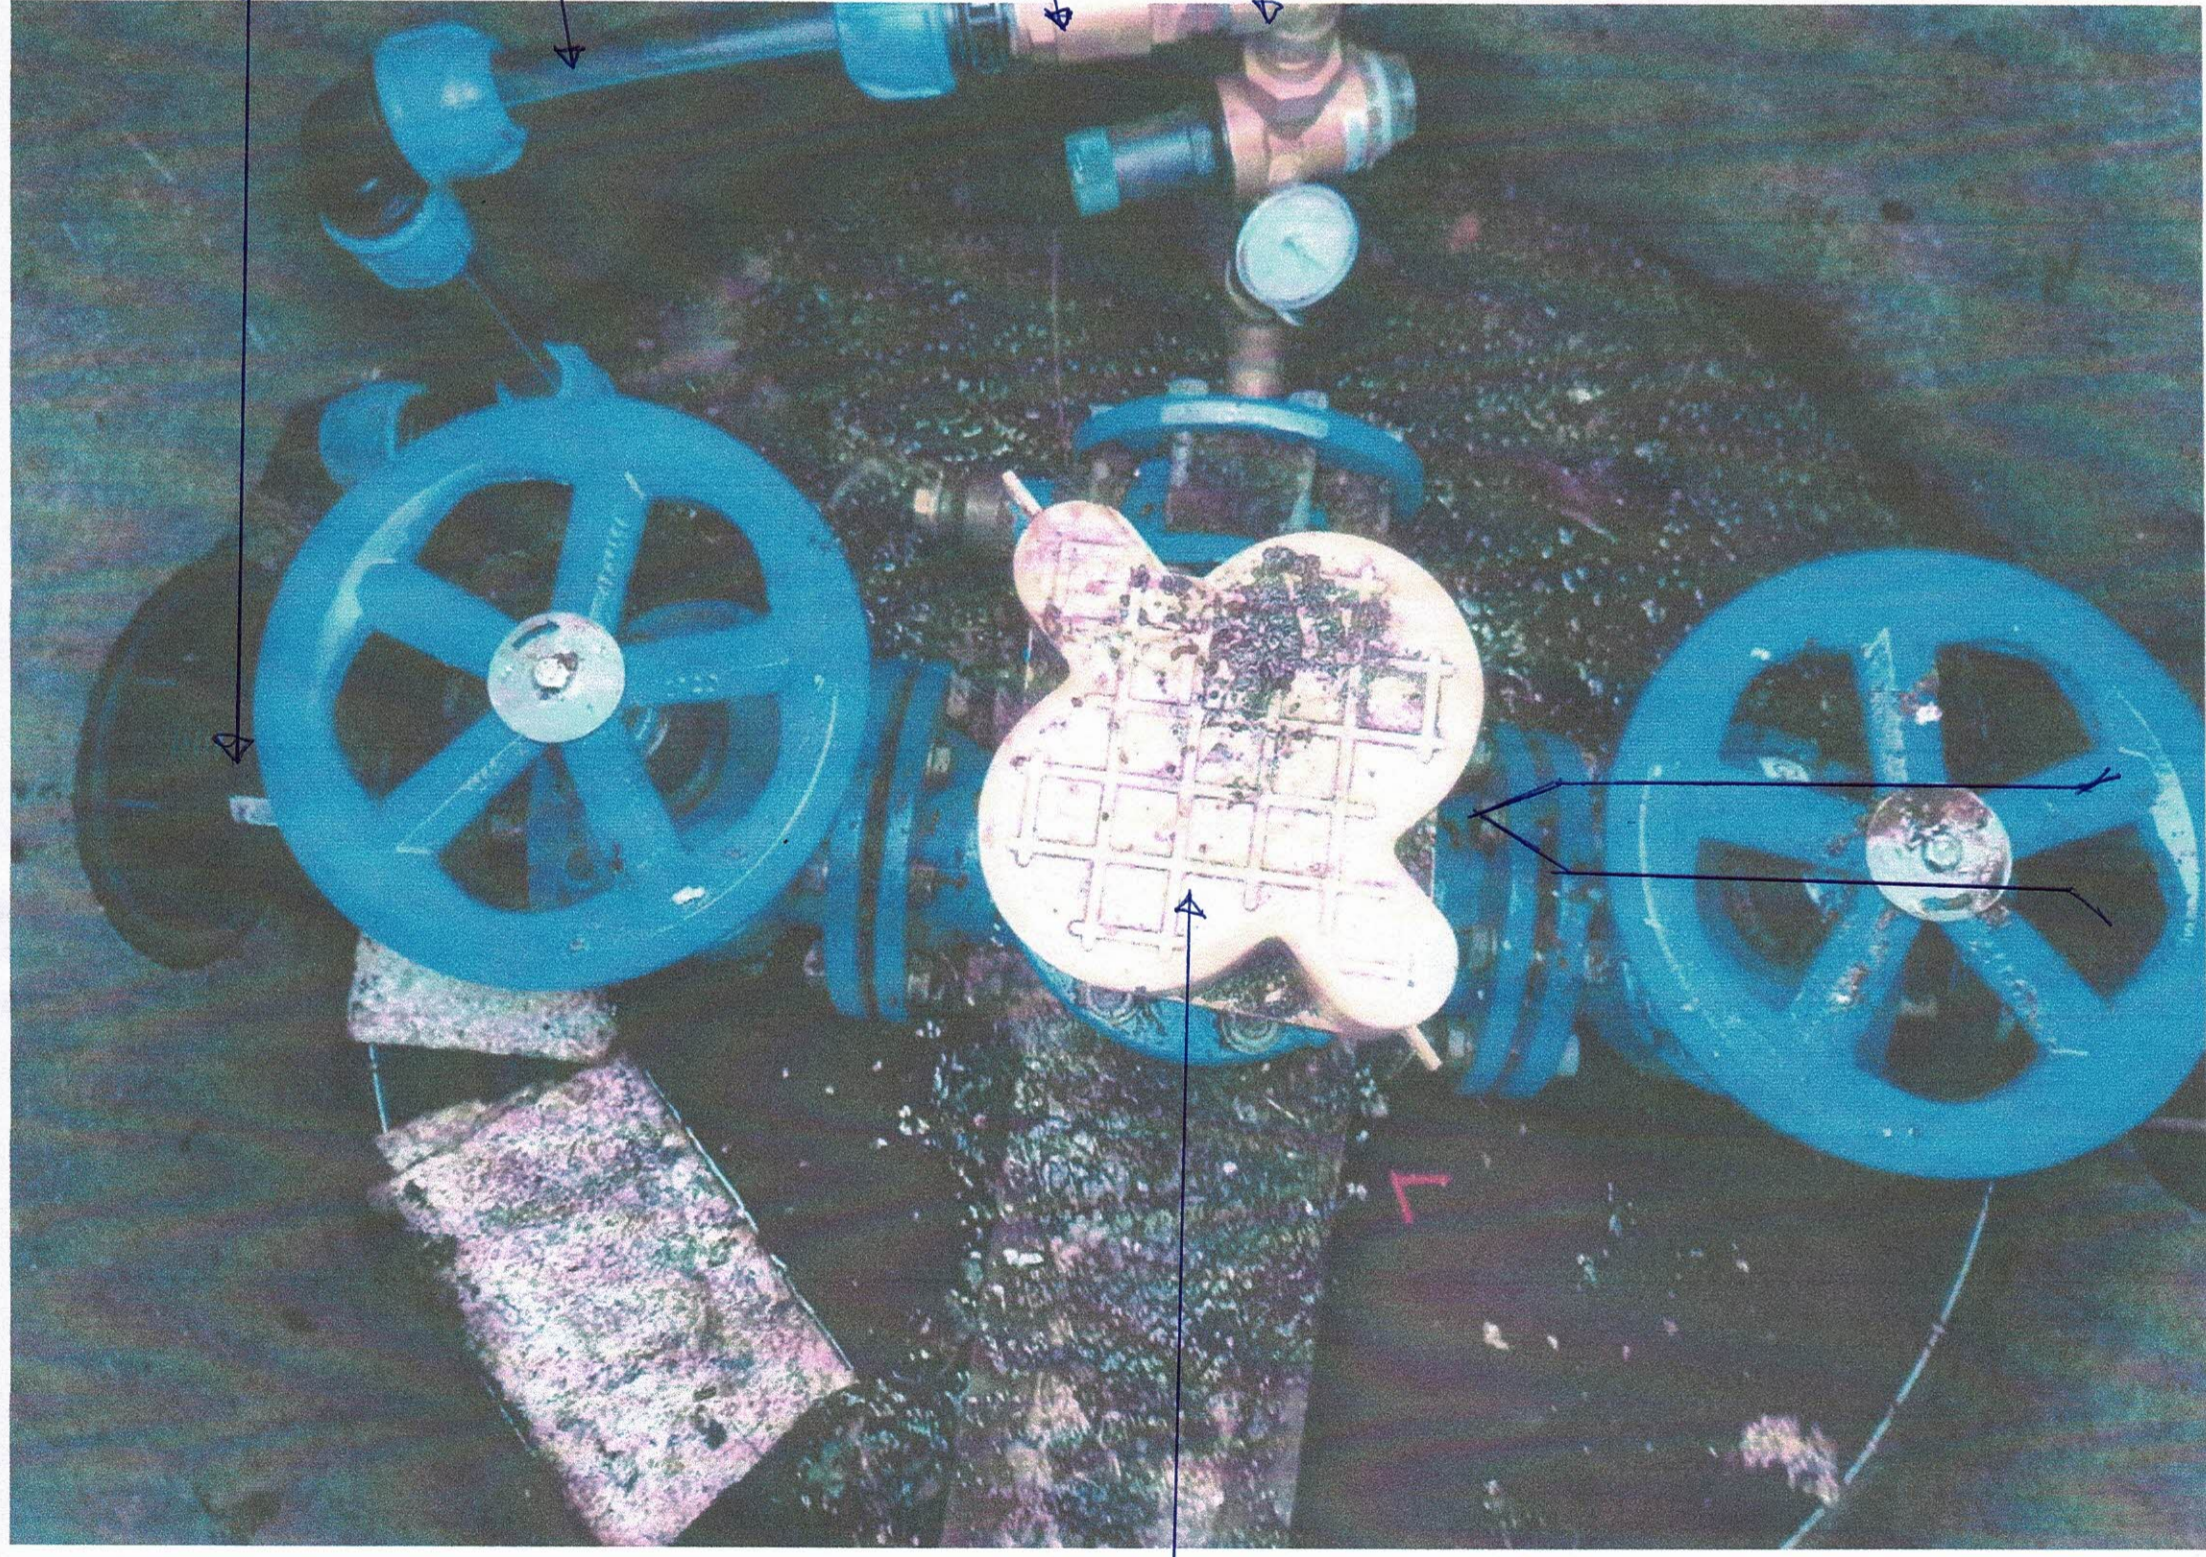

Utspyling 10m til DV-ledning

37mm til Garderobebelegg

Tilbakeslagsventil

Reduksjonsventil

V-kum Privat

Sletta kai og fritid

16/6-27

Brannventil