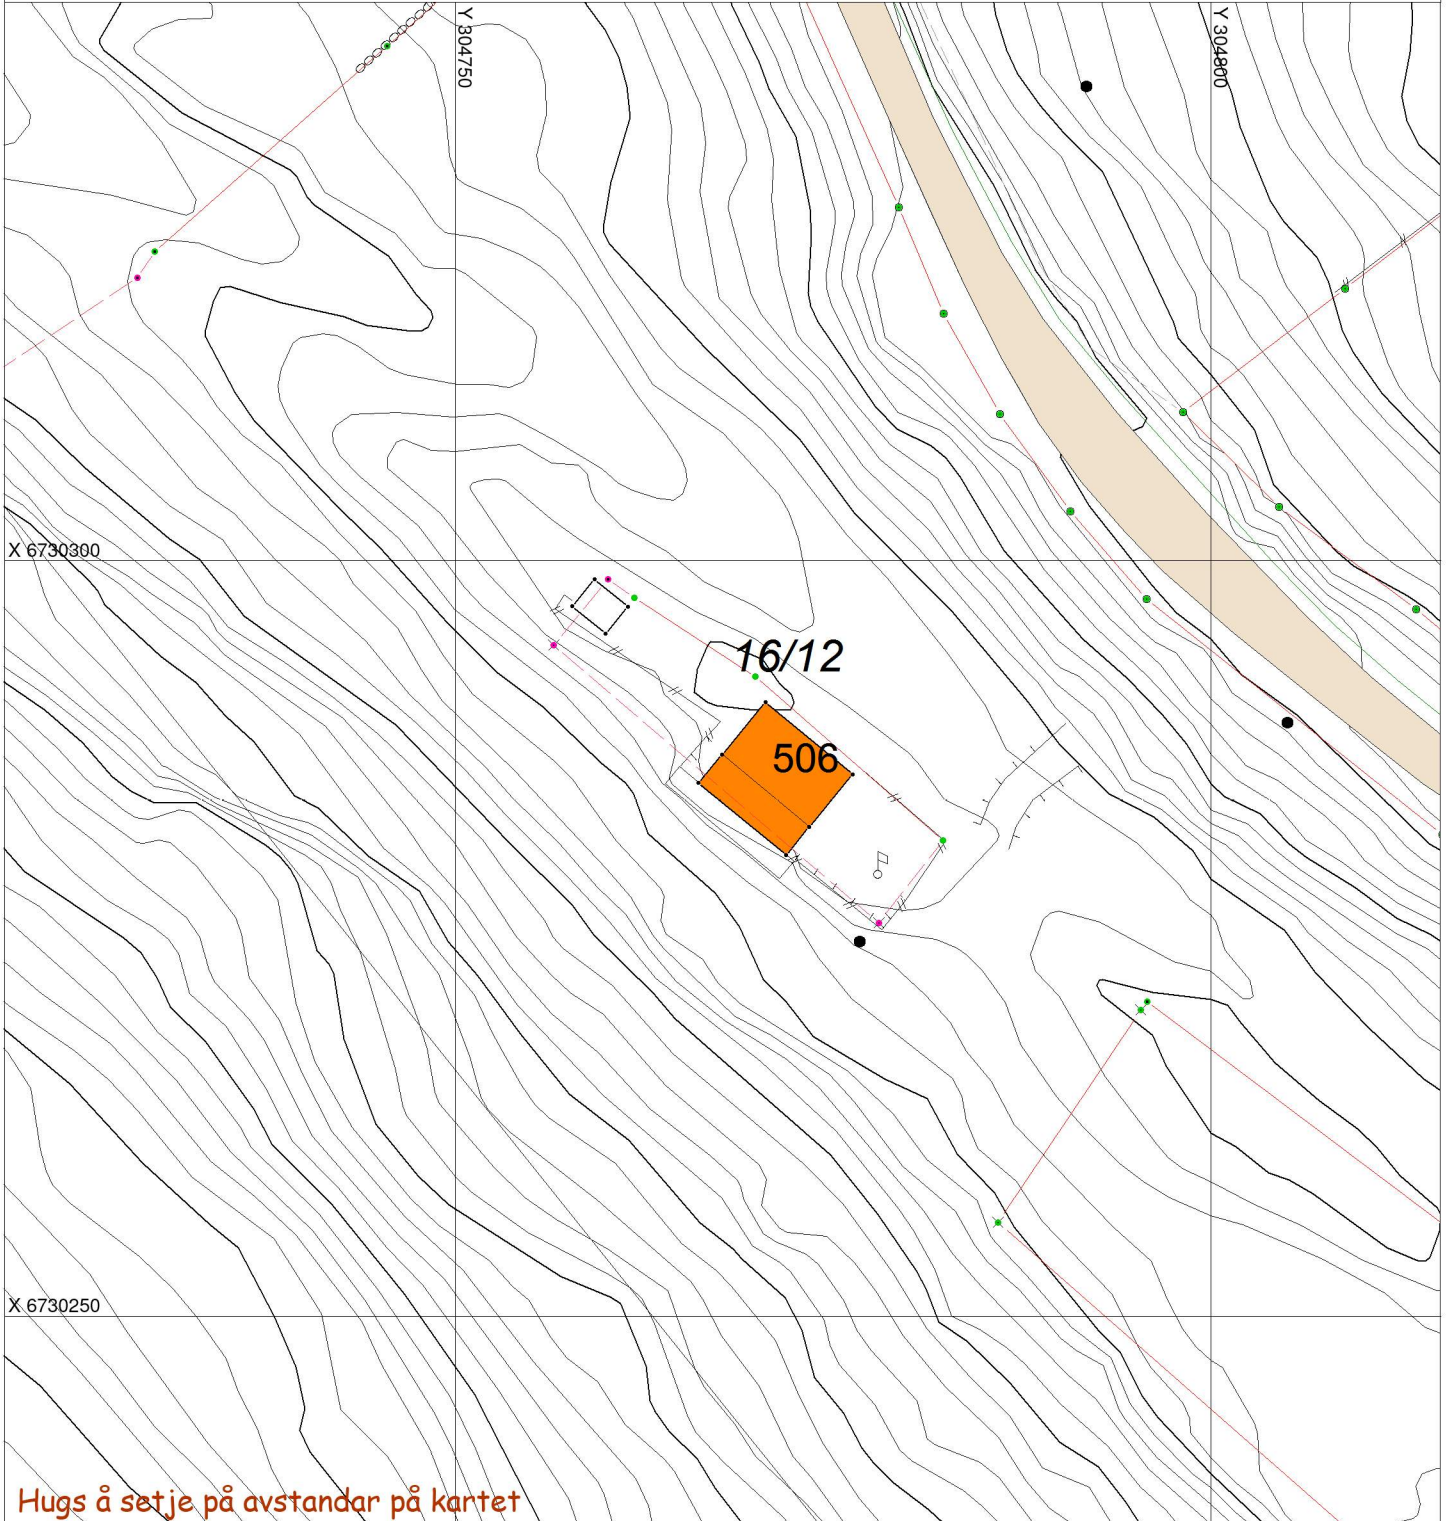

SITUASJONSKART

Gnr/Bnr: Gbnr 16/12
Adresse:
Eigar/søkar:
Kvalitet :

Gjeldande plan : Kommunedelplanen for Lindås 2019-2031
Planformål : Landbruks-, natur- og friluftsføremål (LNF)
Vår referanse:

Sign.

Målestokk: 1:500
Dato: 15.06.2021

- | | | | |
|--|------------------------|--|------------|
| | Gjerde | | Bolighus |
| | Usikker eigedomsgrense | | Andre bygg |
| | Målt eigedomsgrense | | |

Hugs å setje på avstandar på kartet

SITUASJONSPLAN

Tiltak

Underskrift Situasjonsplan

Dato