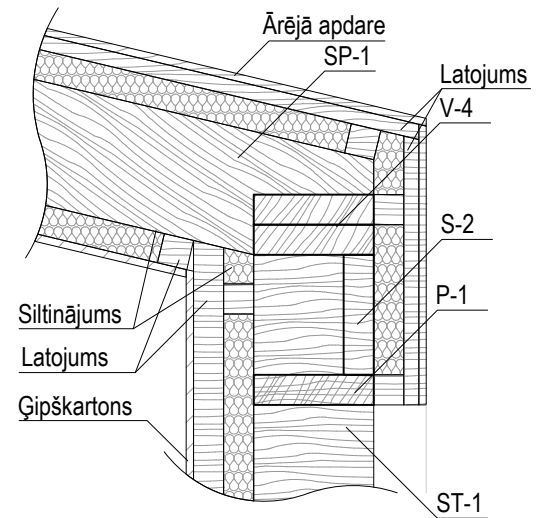

GRIEZUMS A-A
M 1:50

MEZĢALS "1"
M 1:25

MEZĢALS "2"
M 1:25

PASŪTĪTĀJS	SIA "Scandic Bouw" Reģ. Nr.: 40203251982		
ATBILDĪGAIS PROJEKTĒTĀJS	SIA "Ant Nest" Būvkomersanta reģ. Nr.: 15909 Tālruna numurs: +371 28949105		
BŪVPROJEKTA DAĻA	BŪVKONSTRUKCIJAS / BK		
OBJEKTS	DĀRZAS MĀJA LĪDZ 45 m ²		
RASĒJUMS	SIENAS NOTINUMI		
MĒROGS	1:50	LAPA BK-4	LAPAS 4
PASŪTĪJUMA NR.	AN-LĪG-01/21	ARHĪVA REĢ. NR. AN-LĪG-01/21	