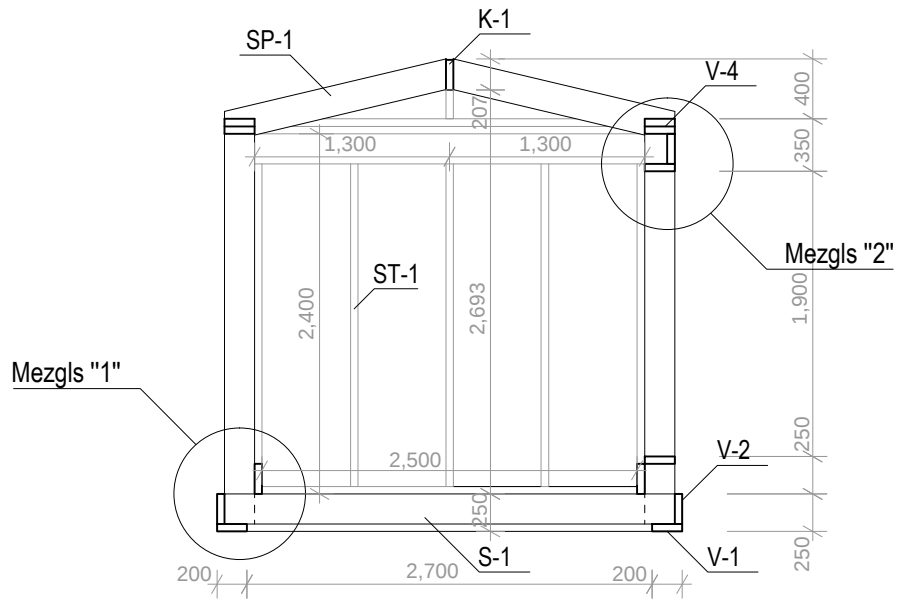

GRIEZUMS A-A
M 1:50

MEZĢALS "1"
M 1:25

MEZĢALS "2"
M 1:25

PASŪTĪTĀJS	SIA "Scandic Bouw" Reģ. Nr.: 40203251982		
ATBILDĪGAIS PROJEKTĒTĀJS	SIA "Ant Nest" Būvkomersanta reģ. Nr.: 15909 Tālruna numurs: +371 28949105		
BŪVPROJEKTA DAĻA	BŪVKONSTRUKCIJAS / BK		
OBJEKTS	DĀRZAS MĀJA LĪDZ 45 m ²		
RASĒJUMS	SIENAS NOTINUMI		
MĒROGS	1:50	LAPA BK-4	LAPAS 4
PASŪTĪJUMA NR.	AN-LĪG-01/21	ARHĪVA REĢ. NR. AN-LĪG-01/21	