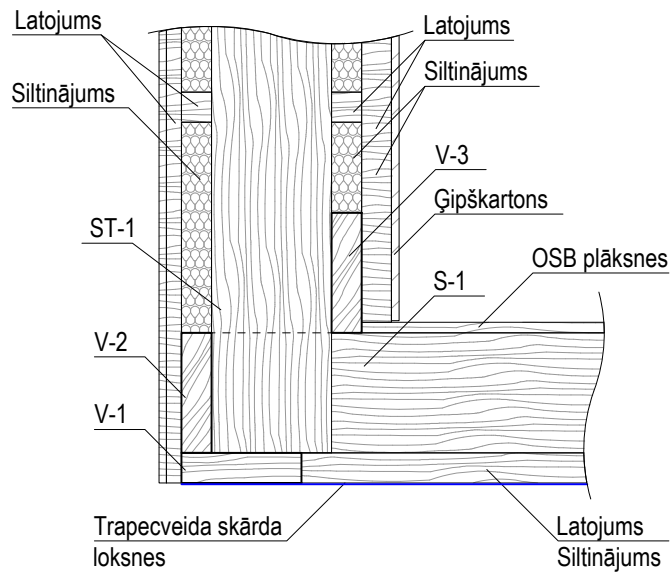

GRIEZUMS A-A
M 1:50

MEZĢALS "1"
M 1:25

MEZĢALS "2"
M 1:25

PASŪTĪTĀJS	SIA "Scandic Bouw" Reģ. Nr.: 40203251982		
ATBILDĪGAIS PROJEKTĒTĀJS	SIA "Ant Nest" Būvkomersanta reģ. Nr.: 15909 Tālruna numurs: +371 28949105		
BŪVPROJEKTA DAĻA	BŪVKONSTRUKCIJAS / BK		
OBJEKTS	DĀRZAS MĀJA LĪDZ 45 m ²		
RASĒJUMS	SIENAS NOTINUMI		
MĒROGS	1:50	LAPA BK-4	LAPAS 4
PASŪTĪJUMA NR.	AN-LĪG-01/21	ARHĪVA REĢ. NR. AN-LĪG-01/21	