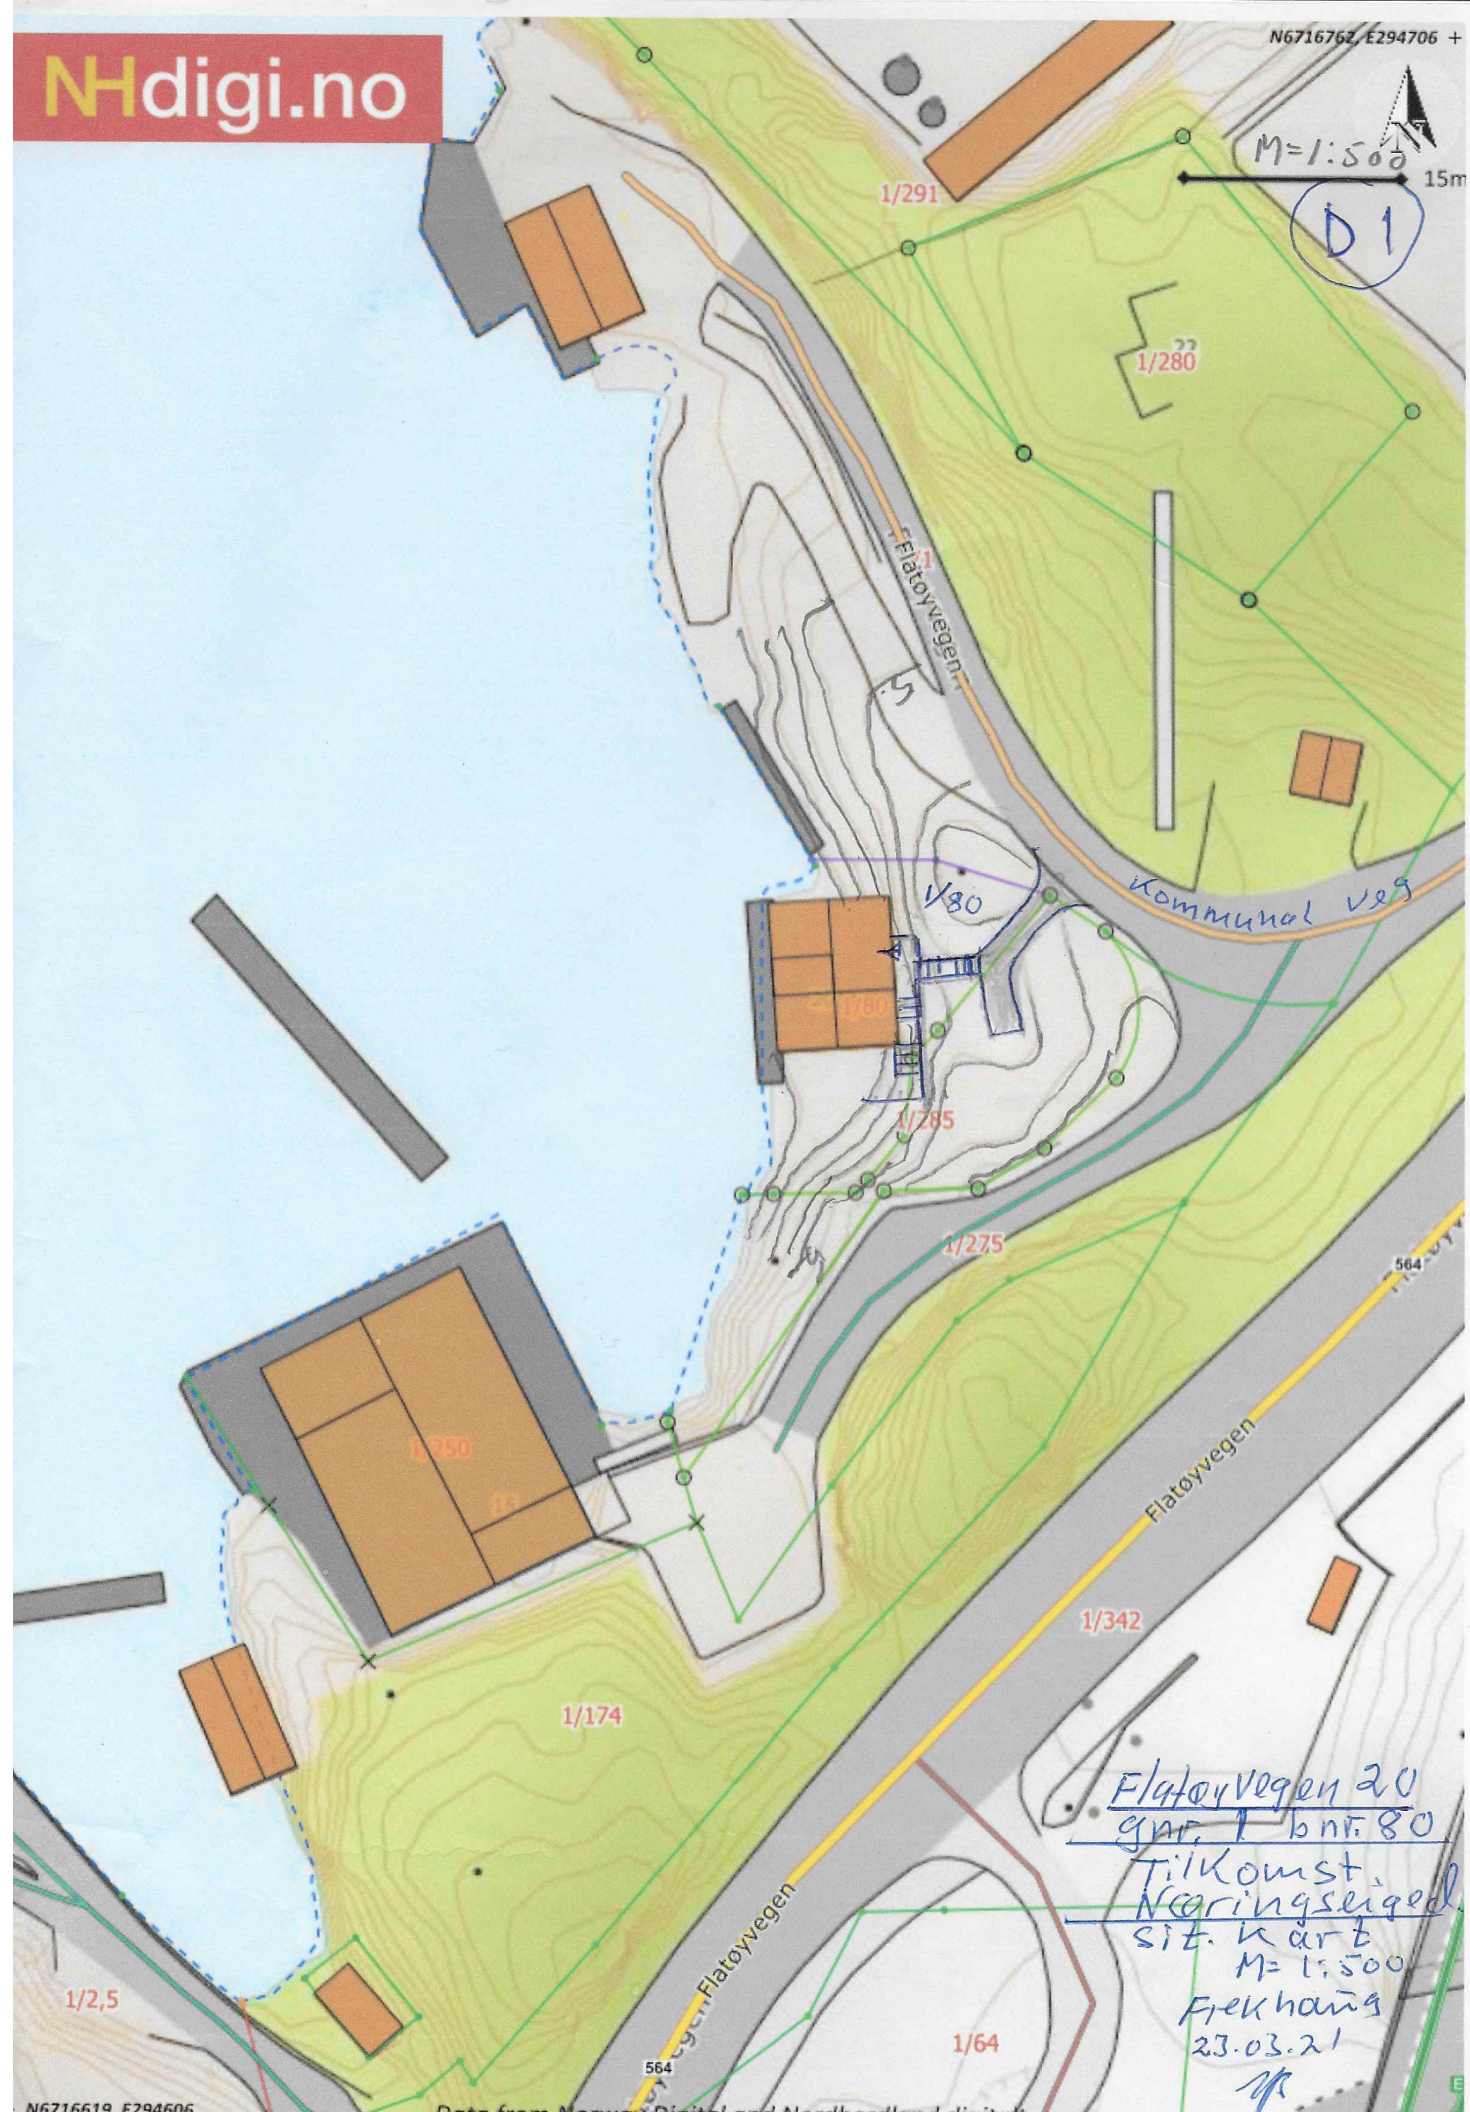

M=1:500
15m
D1

Flatøyvegen 20
gnr. 1 bnr. 80
Tilkønst.
Næringsseiged
sit. kart
M=1:500
Flekking
23.03.21
JK