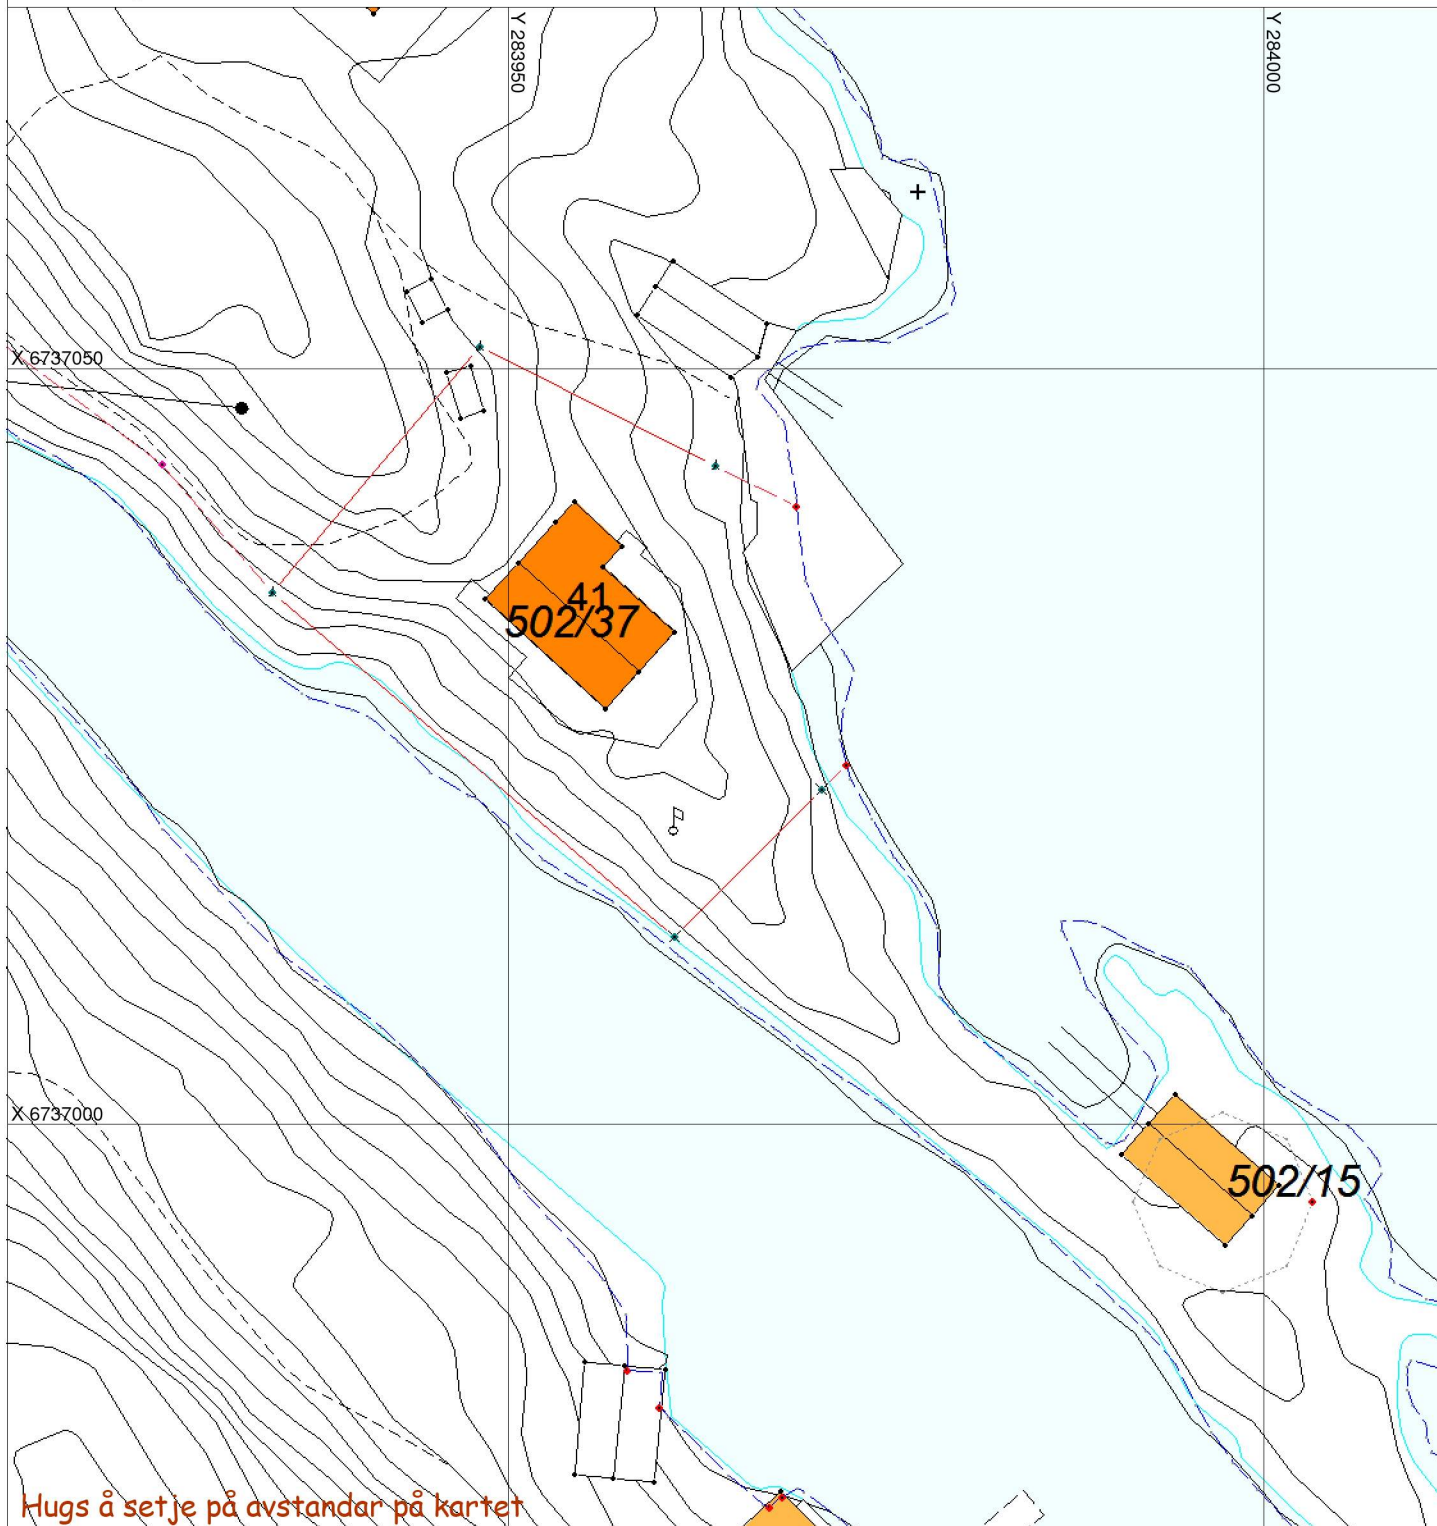

SITUASJONSKART

Gnr/Bnr: 502/37
Adresse: Skjelvik 41
Eigar/søkar: Ståle Reigstad

Kvalitet :

Målestokk: 1:500
Dato: 21.06.2021

Gjeldande plan : Kommuneplan for Radøy kommune 2019
Planformål : LNF
Vår referanse: rahoas

- | | | | |
|--|------------------------|--|------------|
| | Gjerde | | Bolighus |
| | Usikker eigedomsgranse | | Andre bygg |
| | Målt eigedomsgranse | | |

Sign.

Hugs å setje på avstandar på kartet

SITUASJONSPLAN