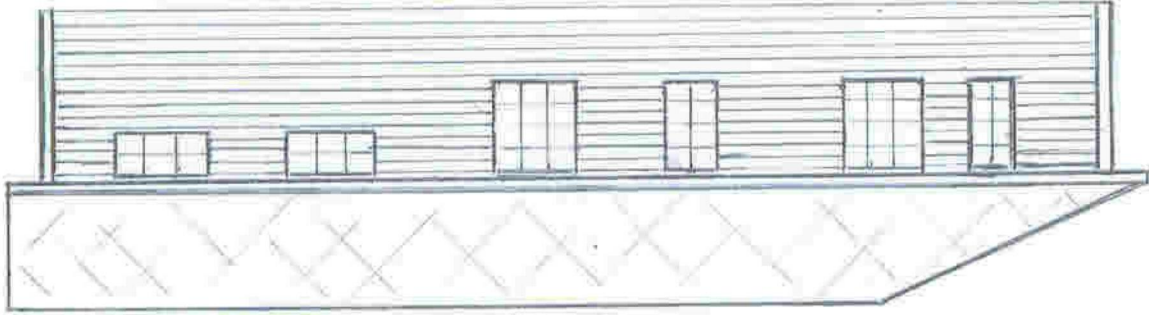

TILBYGG BOD TOS
 GNR 43 BNR 92
 TEGN. KAREN ANNA T
 MÅL 1:100 PLANTE
 DATO 18.06.2021

TILBYGG BOD TÖSK,	
GNR 43 BNR 92	
TEGN KAREN ANNA	
MÅL 1:100	FASADE V
DATO 18.06.2021	

MÅL 1:100	FASADE
DATO 18.06.2021	

TILBYGG BOD TOS
GVR 43 BNR 92
TEGN KAREN ANNA
MÅL 1:100 | FASADE N
DATO 18.06.2021

TILBYGG BOD TOS	
GNR 43 BNR 92	
TEGN KAREN ANNA T	
MÅL 1:100	SNITT TIL
DATO 18.06.2021	