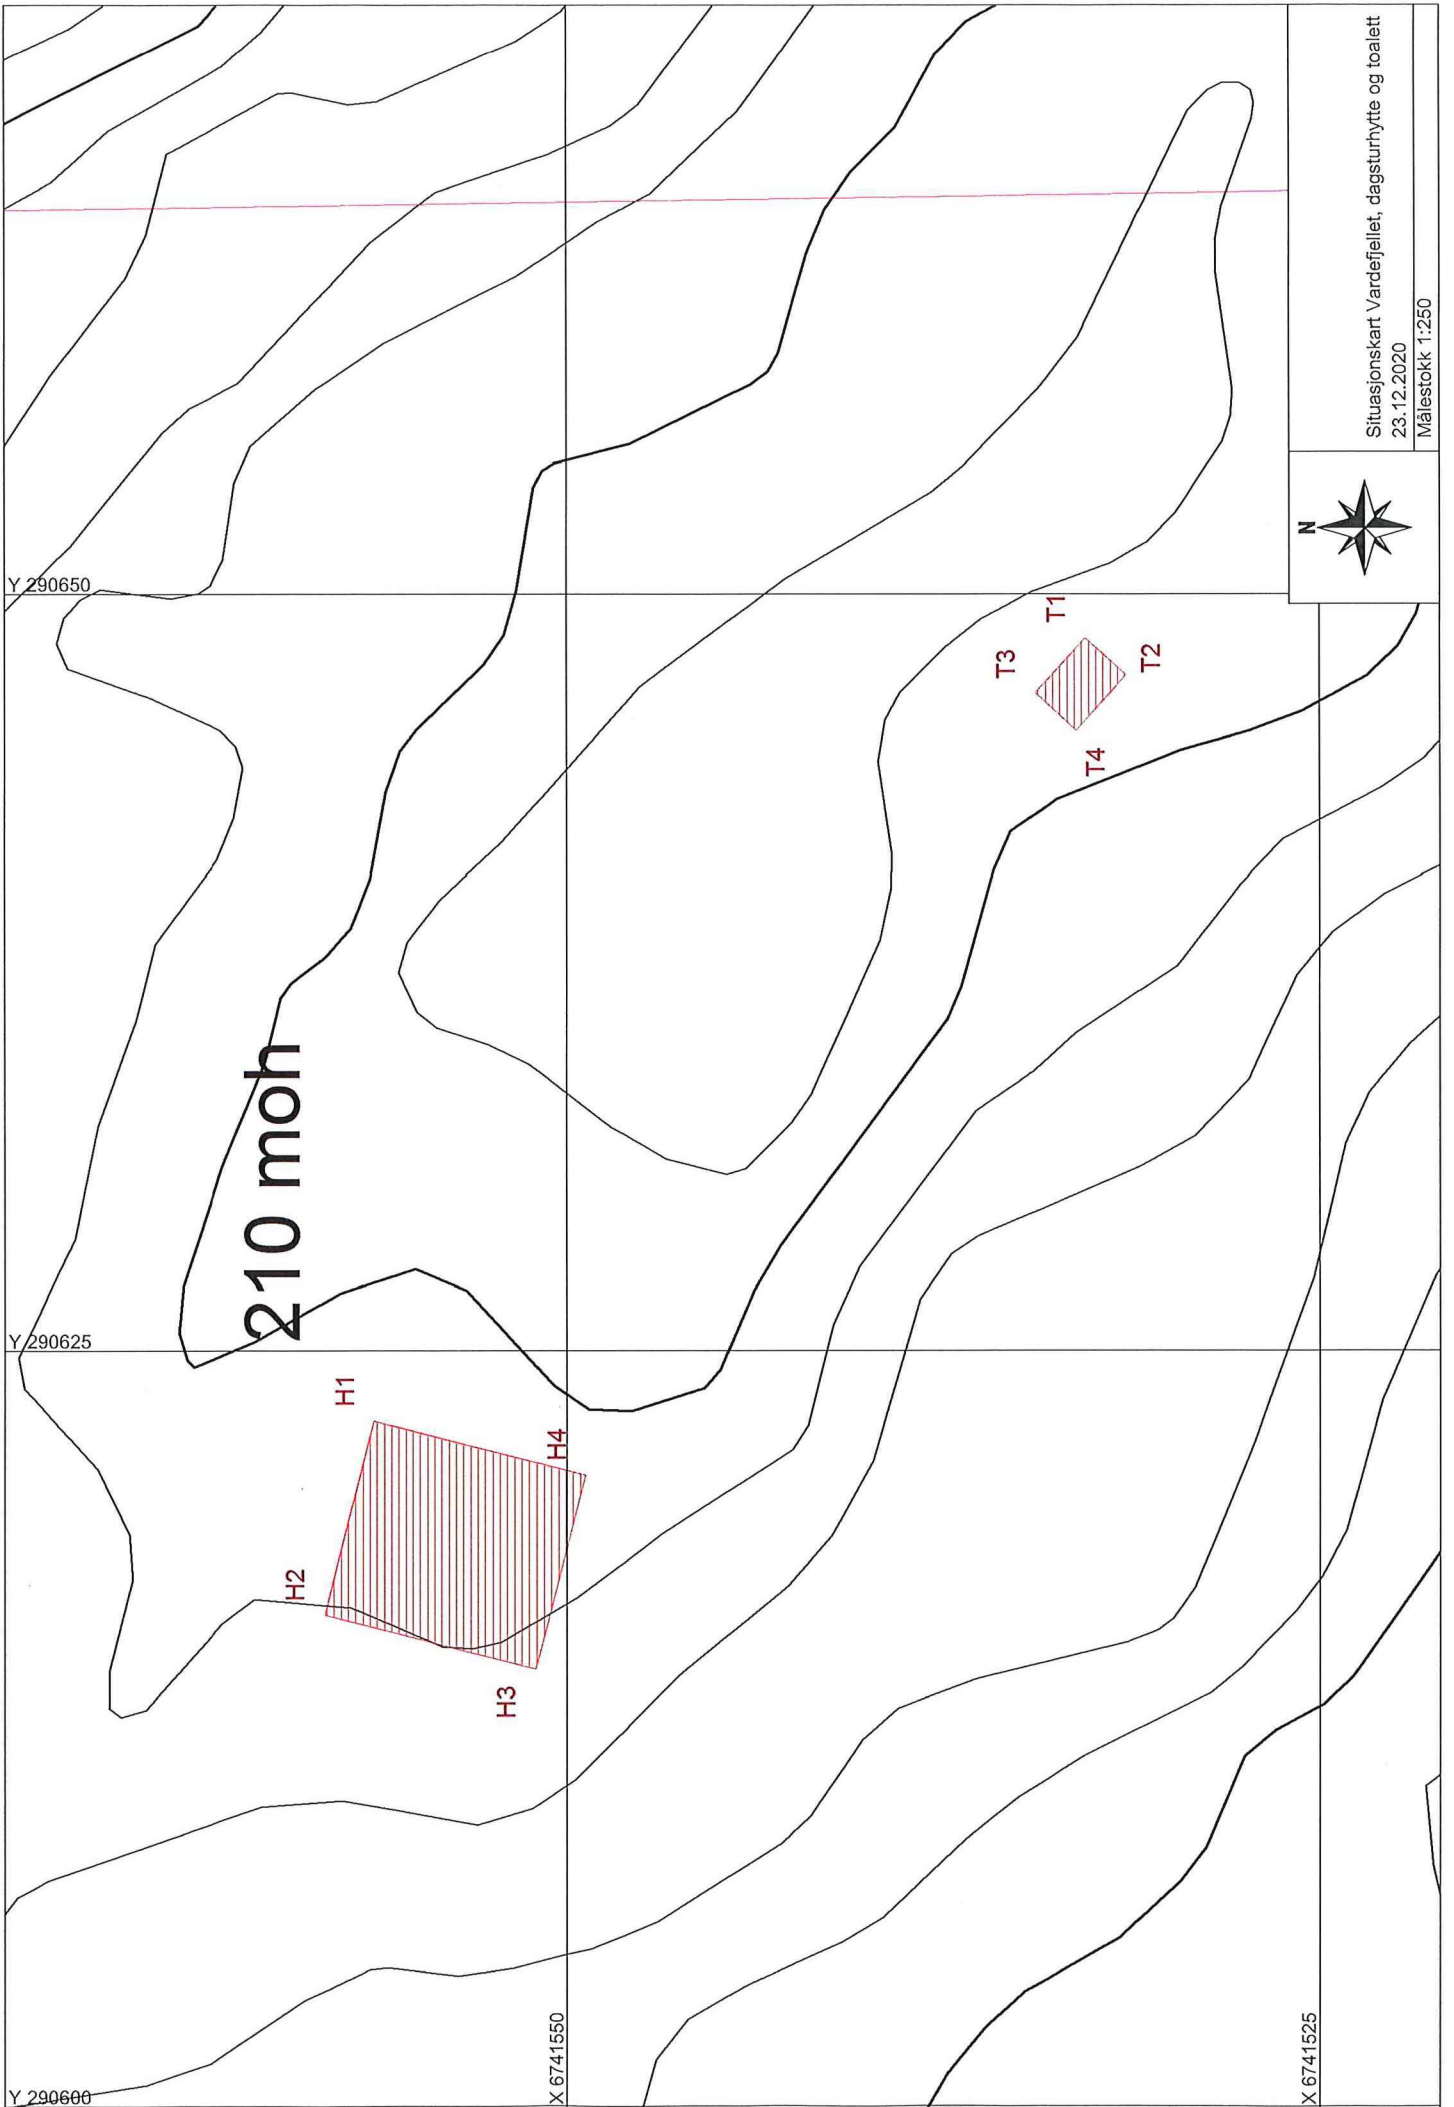

Situasjonskart Vårdefjellet, dagsturnytte og toalett
23.12.2020
Målestokk 1:500

Situasjonskart Vårdefjellet, dagsturnytte og toalett
23.12.2020
Målestokk 1:250