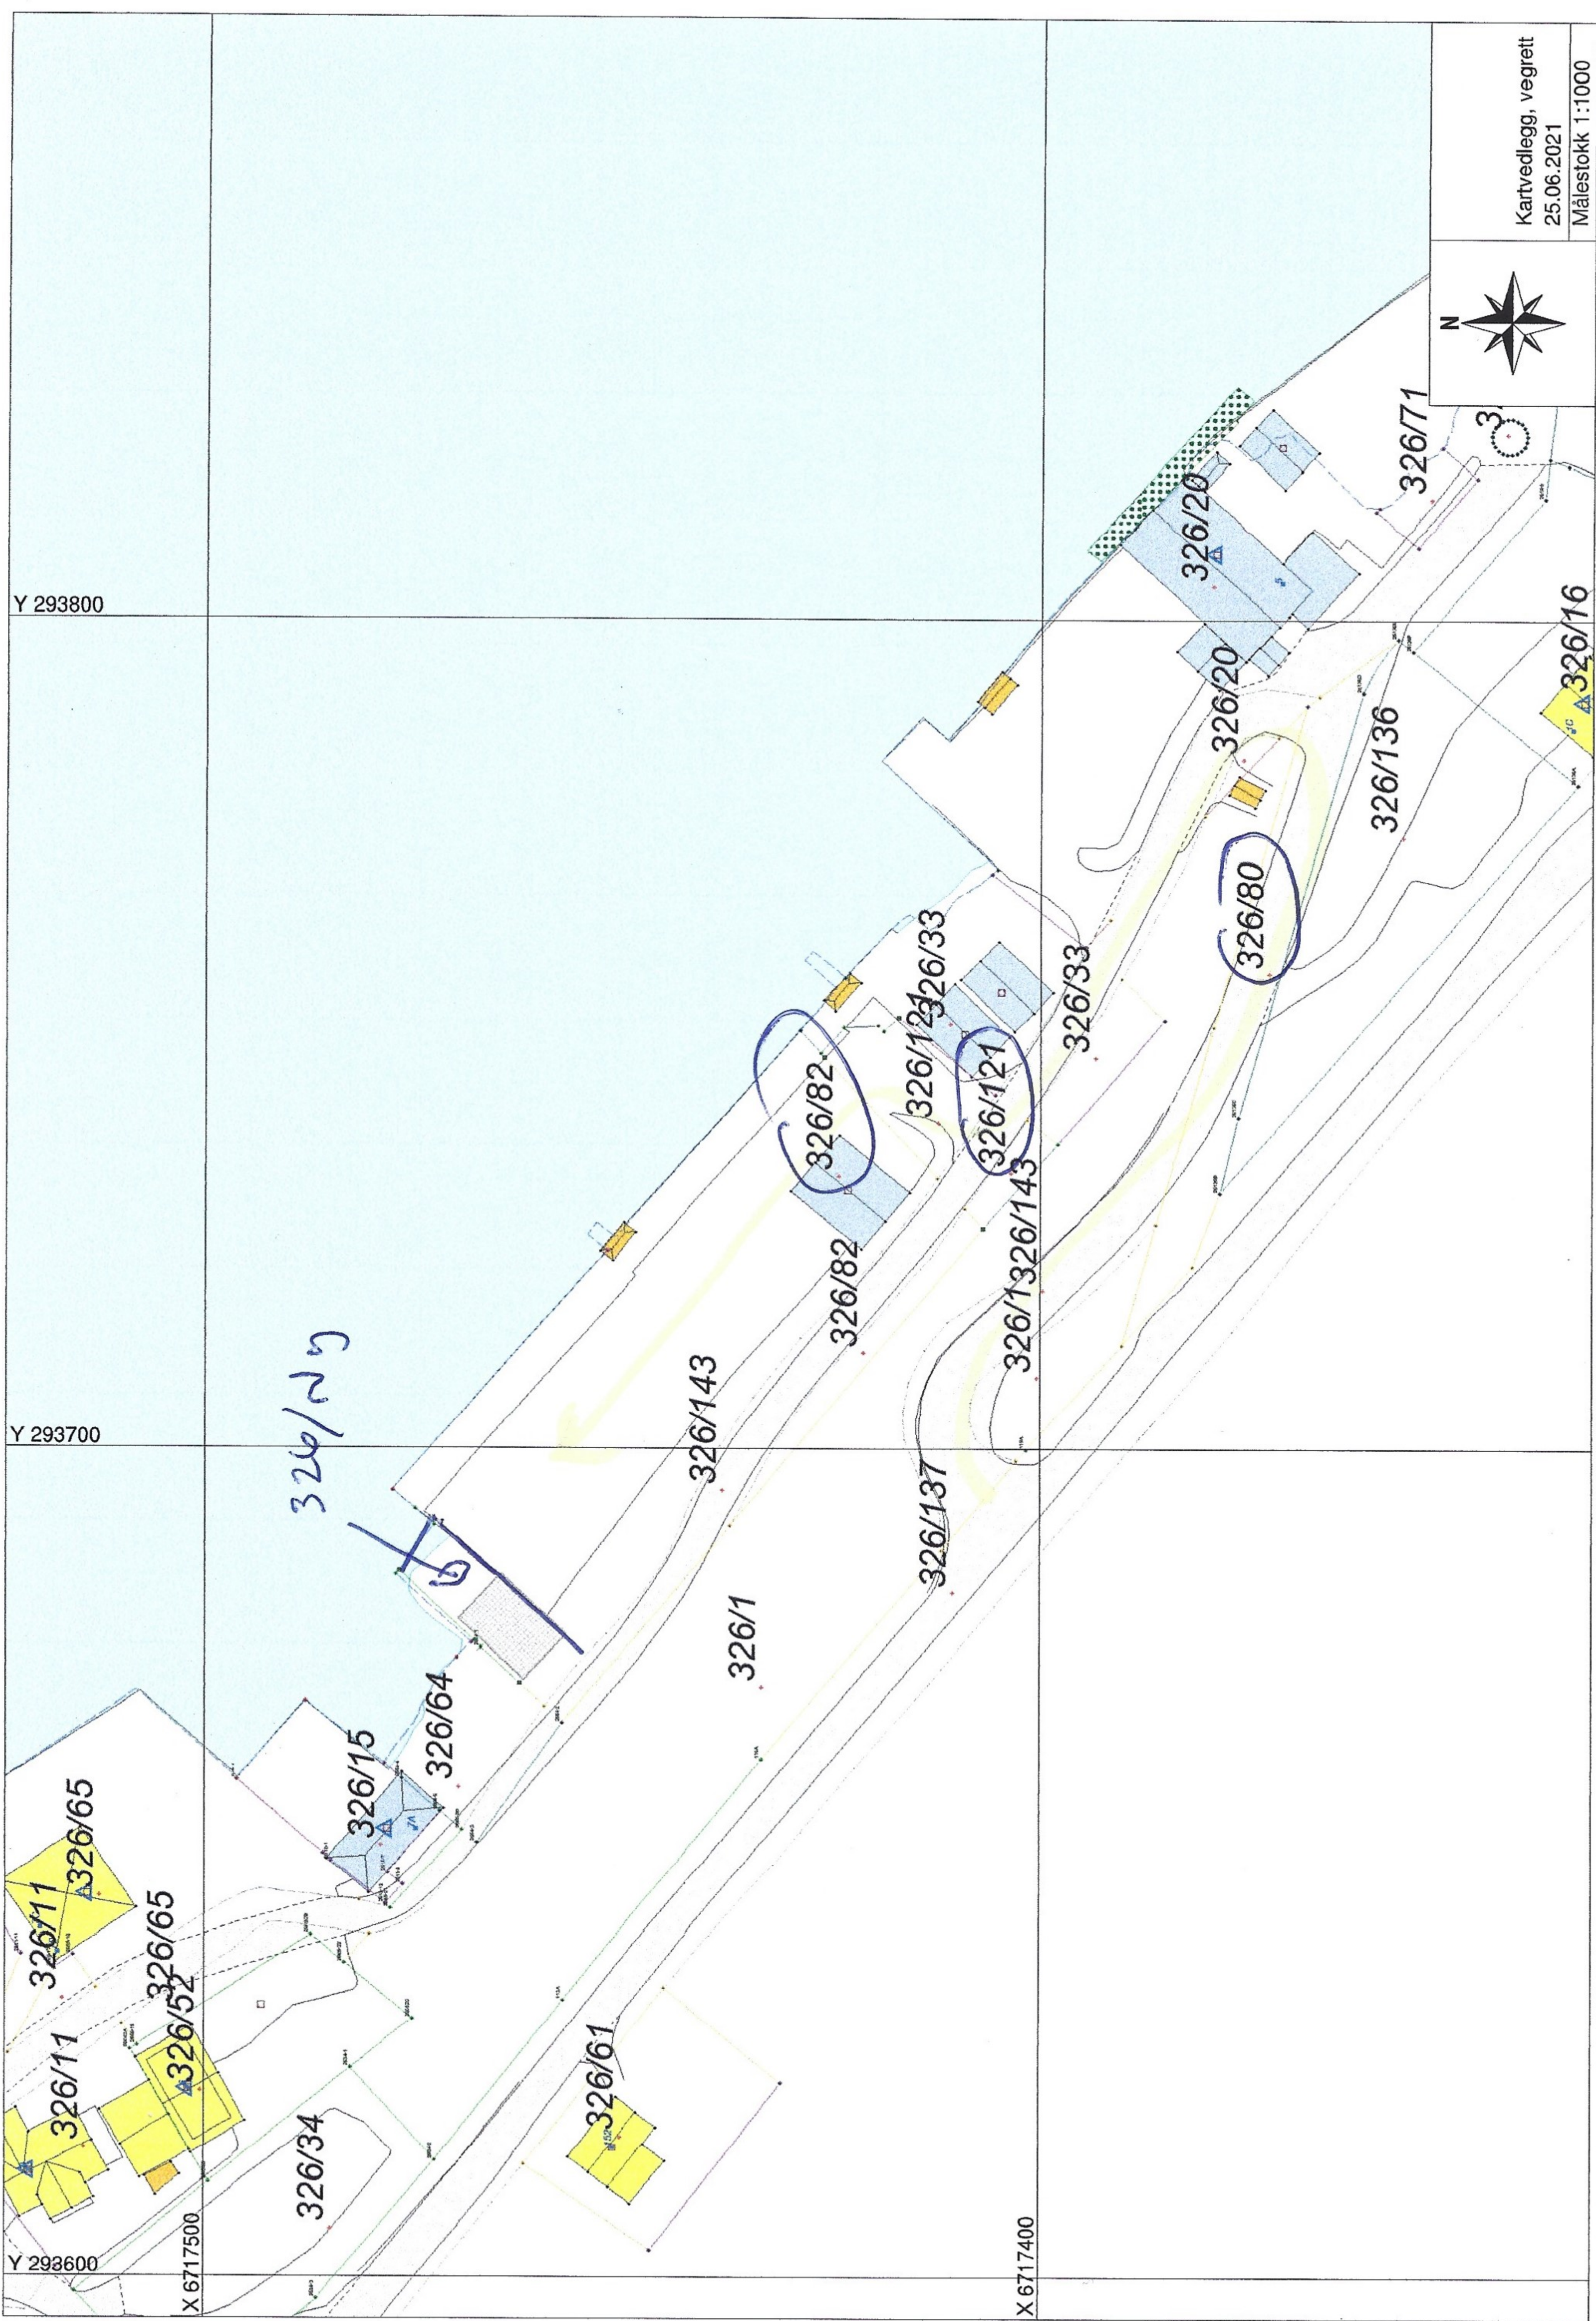

Y 293800

Y 293700

Y 293600

X 6717500

X 6717400

Kartvedlegg, veggrett  
25.06.2021  
Målestokk 1:1000

326/11  
326/65  
326/52  
326/65

326/34  
326/15  
326/64

326/61

326/143

326/1

326/82

326/137

326/121

326/1326/143

326/33

326/20

326/20

326/80

326/136

326/71

326/16