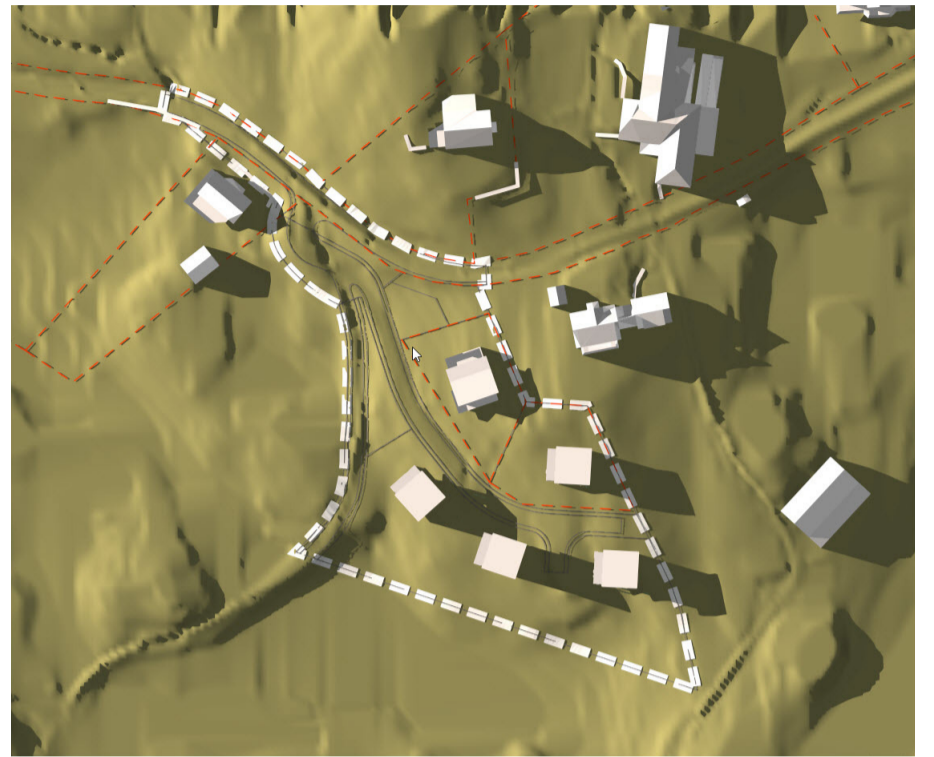

Vårjevdøgn kl. 12.00

Vårjevdøgn kl. 15.00

Vårjevdøgn kl. 18.00

20. mai kl. 12.00

20. mai kl. 15.00

20. mai kl. 18.00

20. mai kl. 20.00

Sommersolverv kl. 18.00

Sommersolverv kl. 20.00