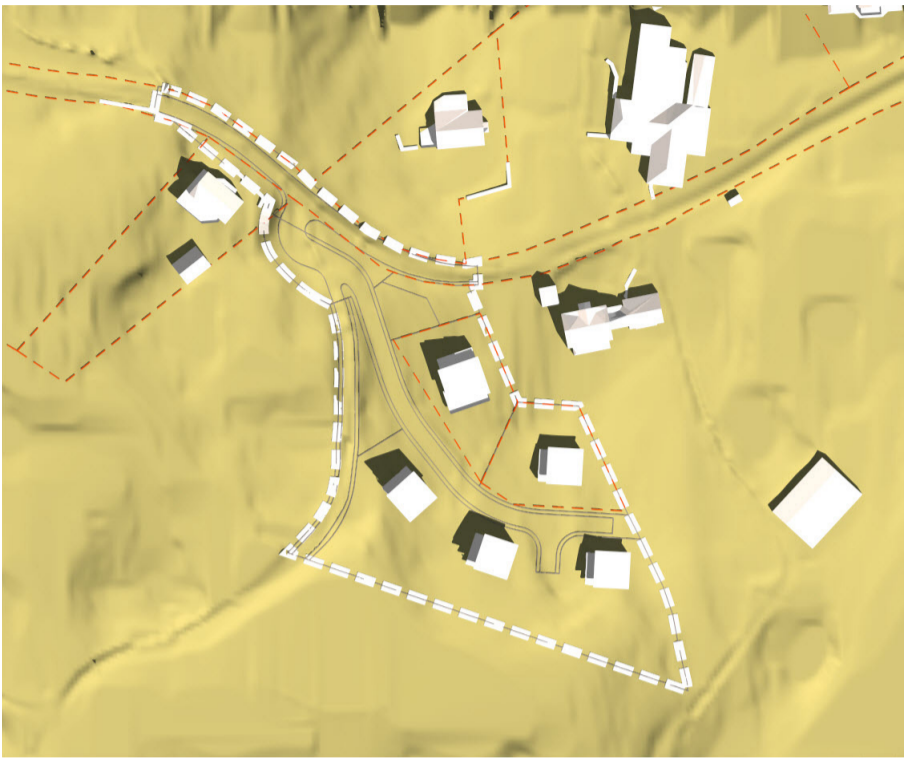

Vårjevdøgn kl. 12.00

Vårjevdøgn kl. 15.00

Vårjevdøgn kl. 18.00

20. mai kl. 12.00

20. mai kl. 15.00

20. mai kl. 18.00

20. mai kl. 20.00

Sommersolverv kl. 18.00

Sommersolverv kl. 20.00