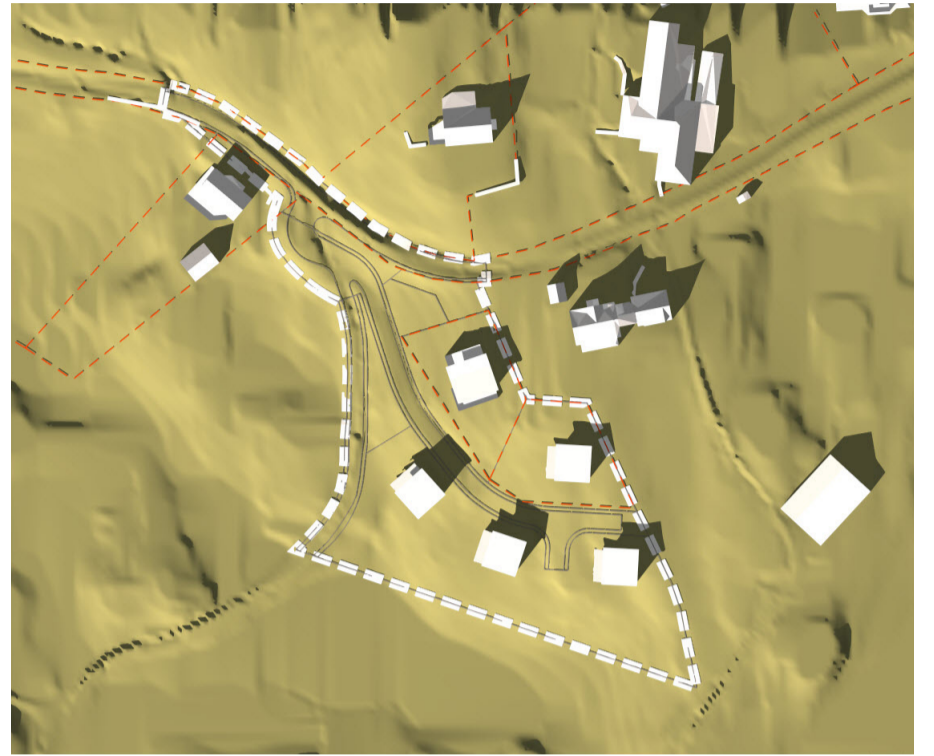

Vårjevdøgn kl. 12.00

Vårjevdøgn kl. 15.00

Vårjevdøgn kl. 18.00

20. mai kl. 12.00

20. mai kl. 15.00

20. mai kl. 18.00

20. mai kl. 20.00

Sommersolverv kl. 18.00

Sommersolverv kl. 20.00