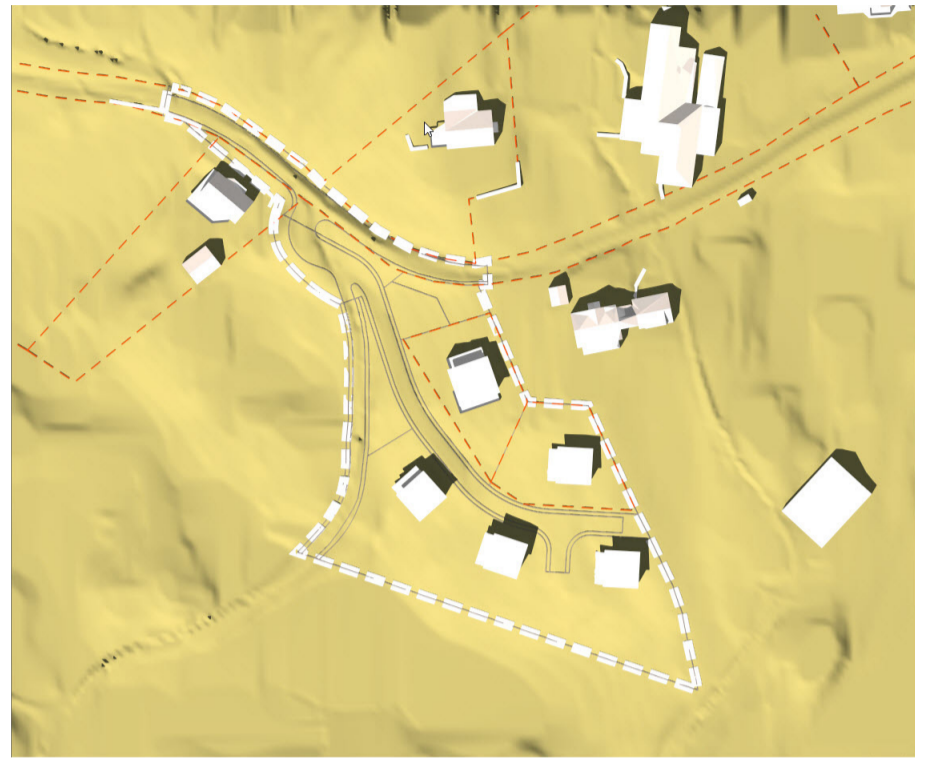

Vårjevdøgn kl. 12.00

Vårjevdøgn kl. 15.00

Vårjevdøgn kl. 18.00

20. mai kl. 12.00

20. mai kl. 15.00

20. mai kl. 18.00

20. mai kl. 20.00

Sommersolverv kl. 18.00

Sommersolverv kl. 20.00