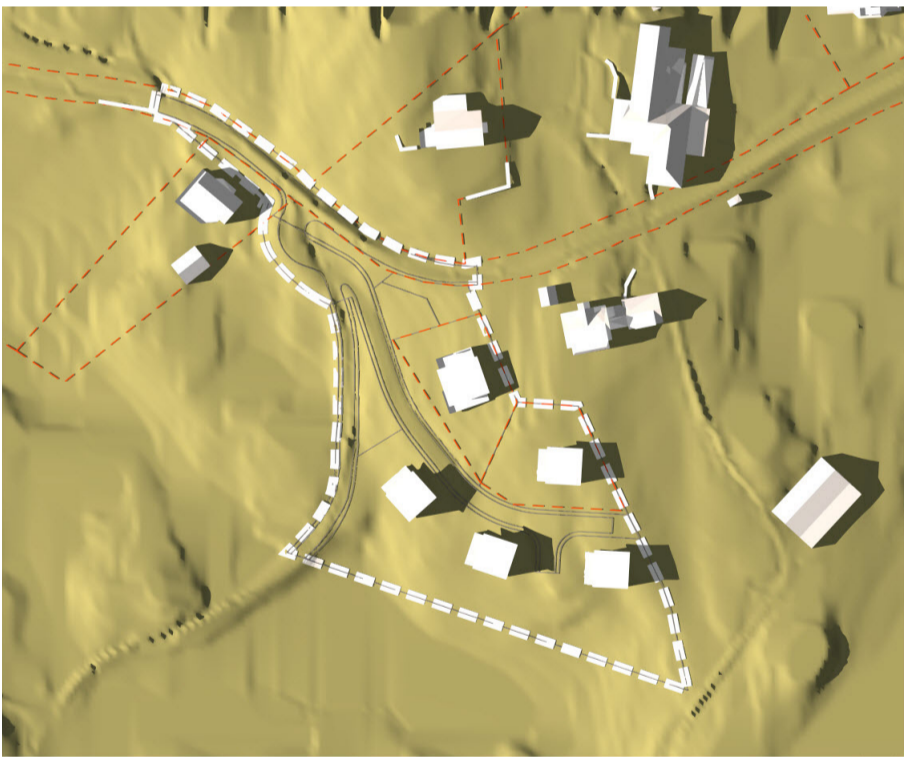

Vårjevdøgn kl. 12.00

Vårjevdøgn kl. 15.00

Vårjevdøgn kl. 18.00

20. mai kl. 12.00

20. mai kl. 15.00

20. mai kl. 18.00

20. mai kl. 20.00

Sommersolverv kl. 18.00

Sommersolverv kl. 20.00