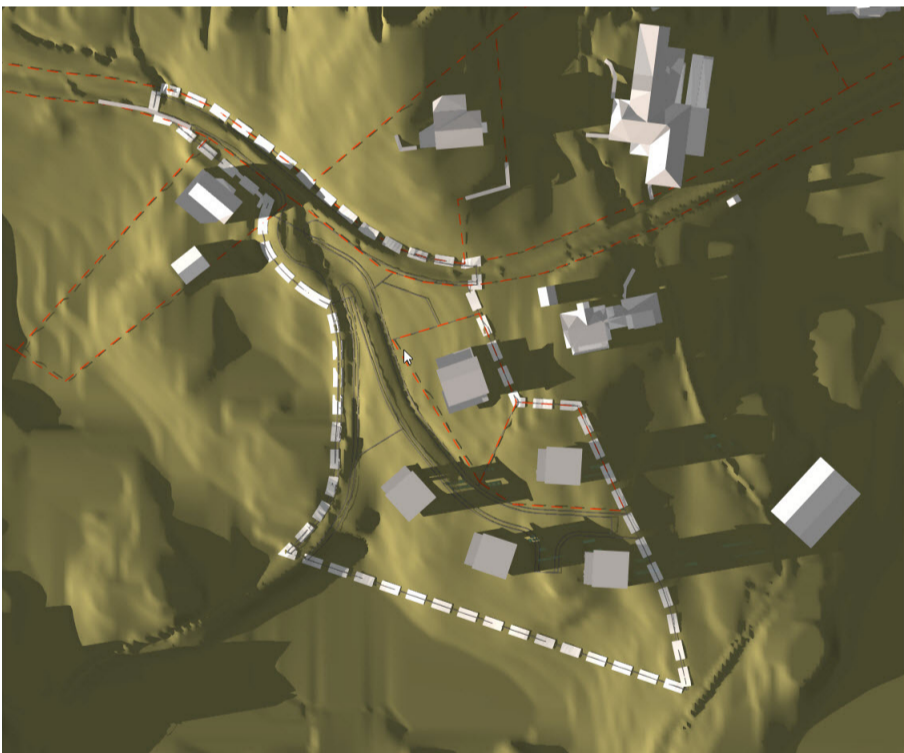

Vårjevdøgn kl. 12.00

Vårjevdøgn kl. 15.00

Vårjevdøgn kl. 18.00

20. mai kl. 12.00

20. mai kl. 15.00

20. mai kl. 18.00

20. mai kl. 20.00

Sommersolverv kl. 18.00

Sommersolverv kl. 20.00