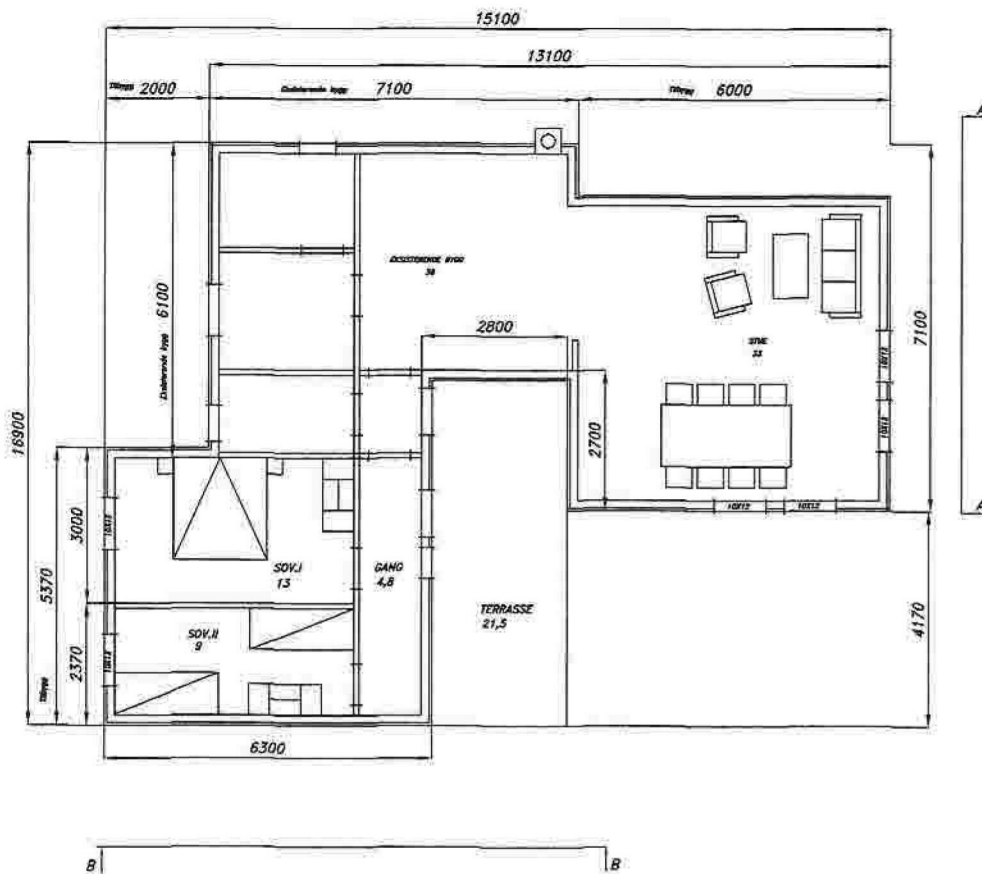

FASADE MOT VEST

FASADE MOT NORD

FASADE MOT ØST

FASADE MOT SØR

Prosjekt: TILBYGG
Tegning vedr.: FASADER

Tiltakshaver:
Byggested: Manger, RADDØY

G.nr.: 34/28 B.nr.: 125

Dato: 09.02.15
Tegnet av: Erik Wallem

Tegning nr.: 02
Målestokk: 1:100

FASADE MOT VEST

FASADE MOT NORD

FASADE MOT ØST

FASADE MOT SØR

Prosjekt: TILBYGG
Tegning vedr.: FASADER

Tiltakshaver:
Byggested: Manger, RADØY

G.nr.: 34/28 B.nr.: 125

Tegning nr.: 02
Målestokk: 1:100
Dato: 09.02.15
Tegnet av: Erik Wallem

SNITT A-A

SNITT B-B

Prosjekt: TILBYGG
 Tegning vedr.: PLAN og SNITT

Tiltakshaver: Manger, RADØY
 Byggested: G.nr.:34/28 B.nr.: 125

Tegning nr.: 01
 Målestokk: 1:100
 Dato: 09.02.15
 Tegnet av: Erik Wallem