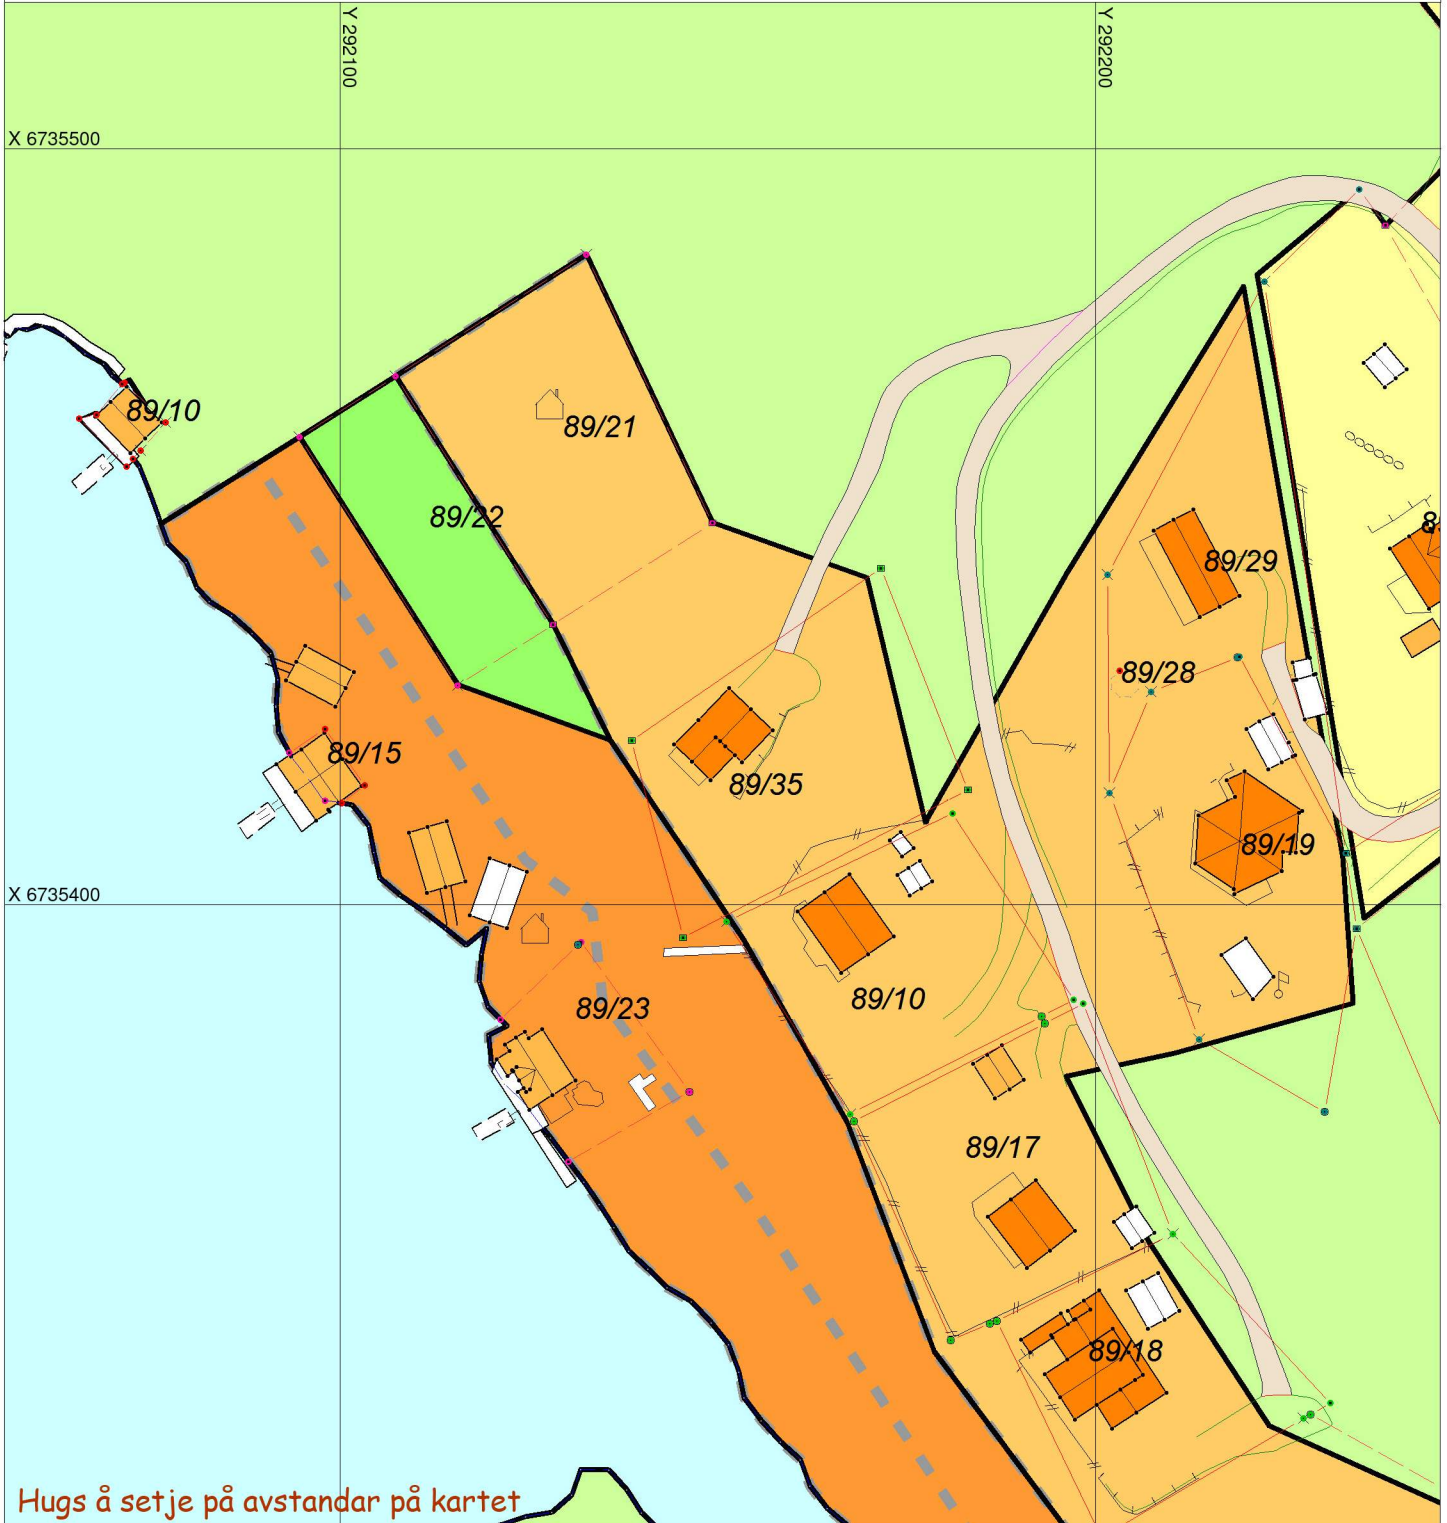

SITUASJONSKART

Gnr/Bnr: Gbnr 89/21

Adresse:

Eigar/søkar:

Kvalitet :

Gjeldande plan : KDP Lindåsosane, Lygra og Lurefjorden

Planformål : Byggeområde fritidsbustadar

Vår referanse: ALM

Sign.

Målestokk: 1:1000
Dato: 09.07.2021

- | | | | |
|---------|------------------------|--|------------|
| // — // | Gjerde | | Bolighus |
| - - - - | Usikker eigedomsgrænse | | Andre bygg |
| — — — — | Målt eigedomsgrænse | | |

Hugs å setje på avstandar på kartet

SITUASJONSPLAN

Underskrift Situasjonsplan

Dato