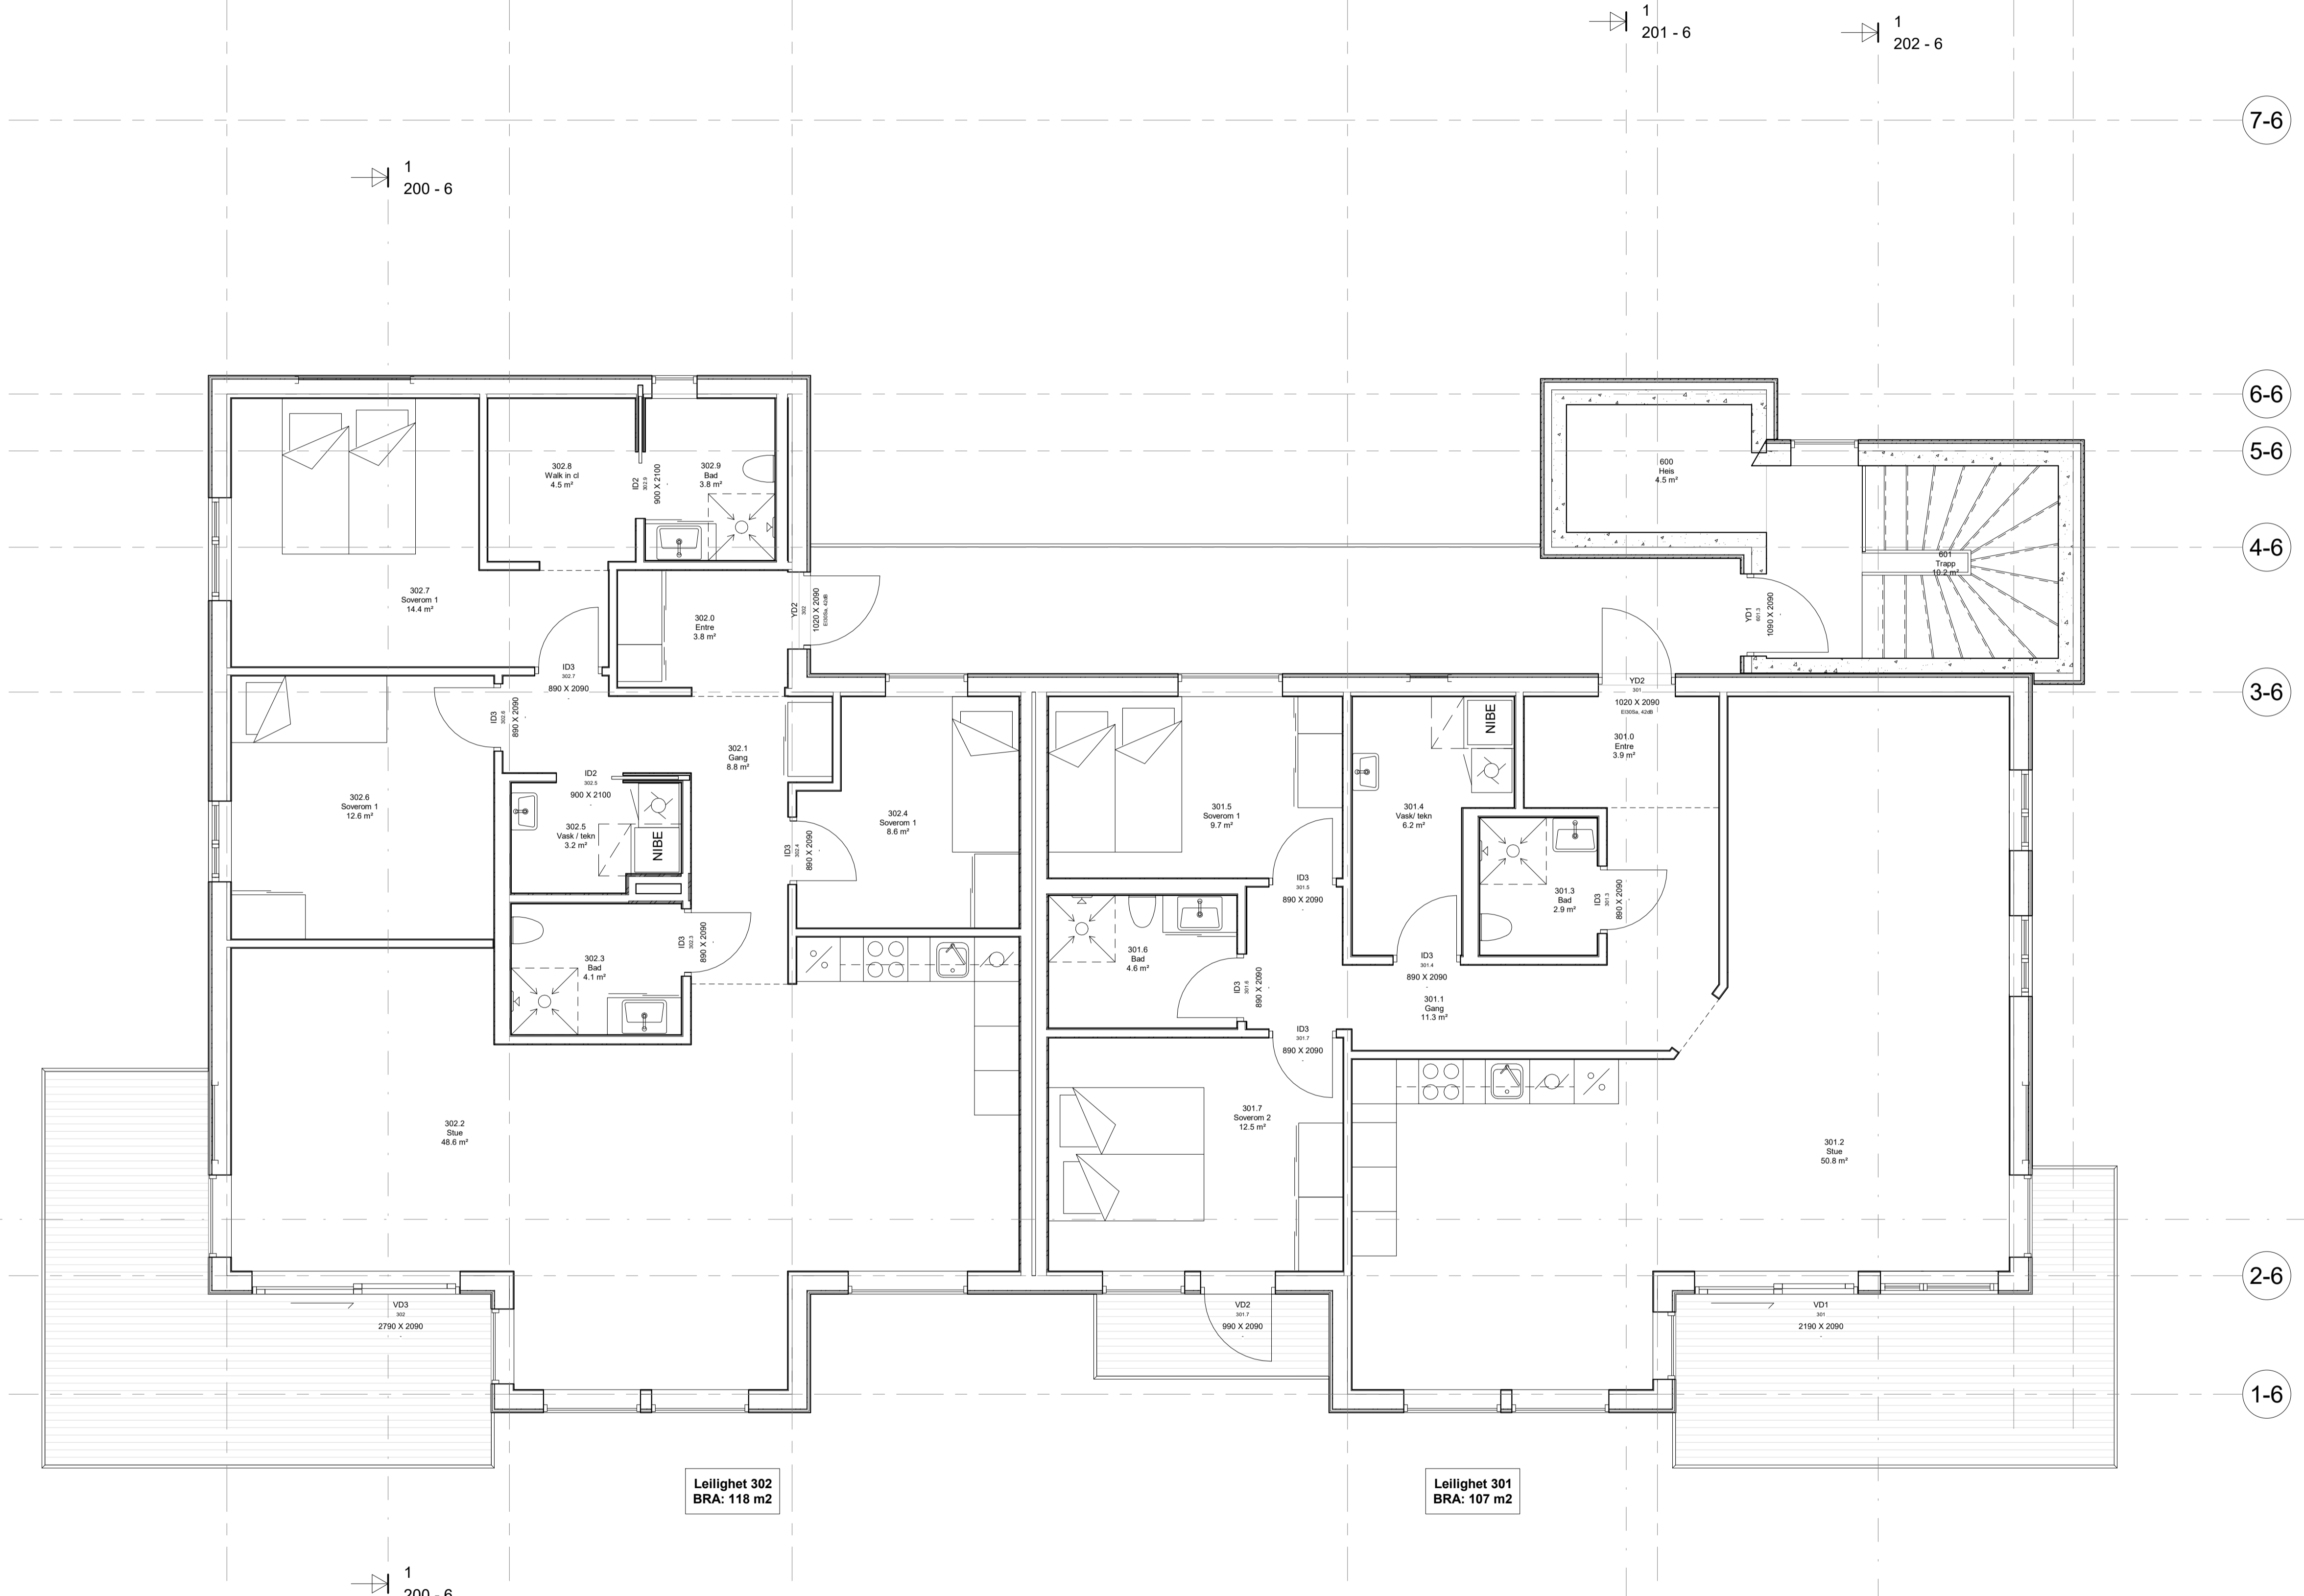

A-6 B-6 C-6 D-6 E-6 F-6 G-6

Leilighet 302
BRA: 118 m2

Leilighet 301
BRA: 107 m2

1:50	103 - 6	08.07.2021
Alverparken bygg 6 og 7 - gnr 137 bnr 803 Prosjekteringstegninger Bygg 6 plan 3 etasje		
Asane Byggmesterforretning AS Hesthaugvegen 18, 5119 Ulset, 55 39 39 00		