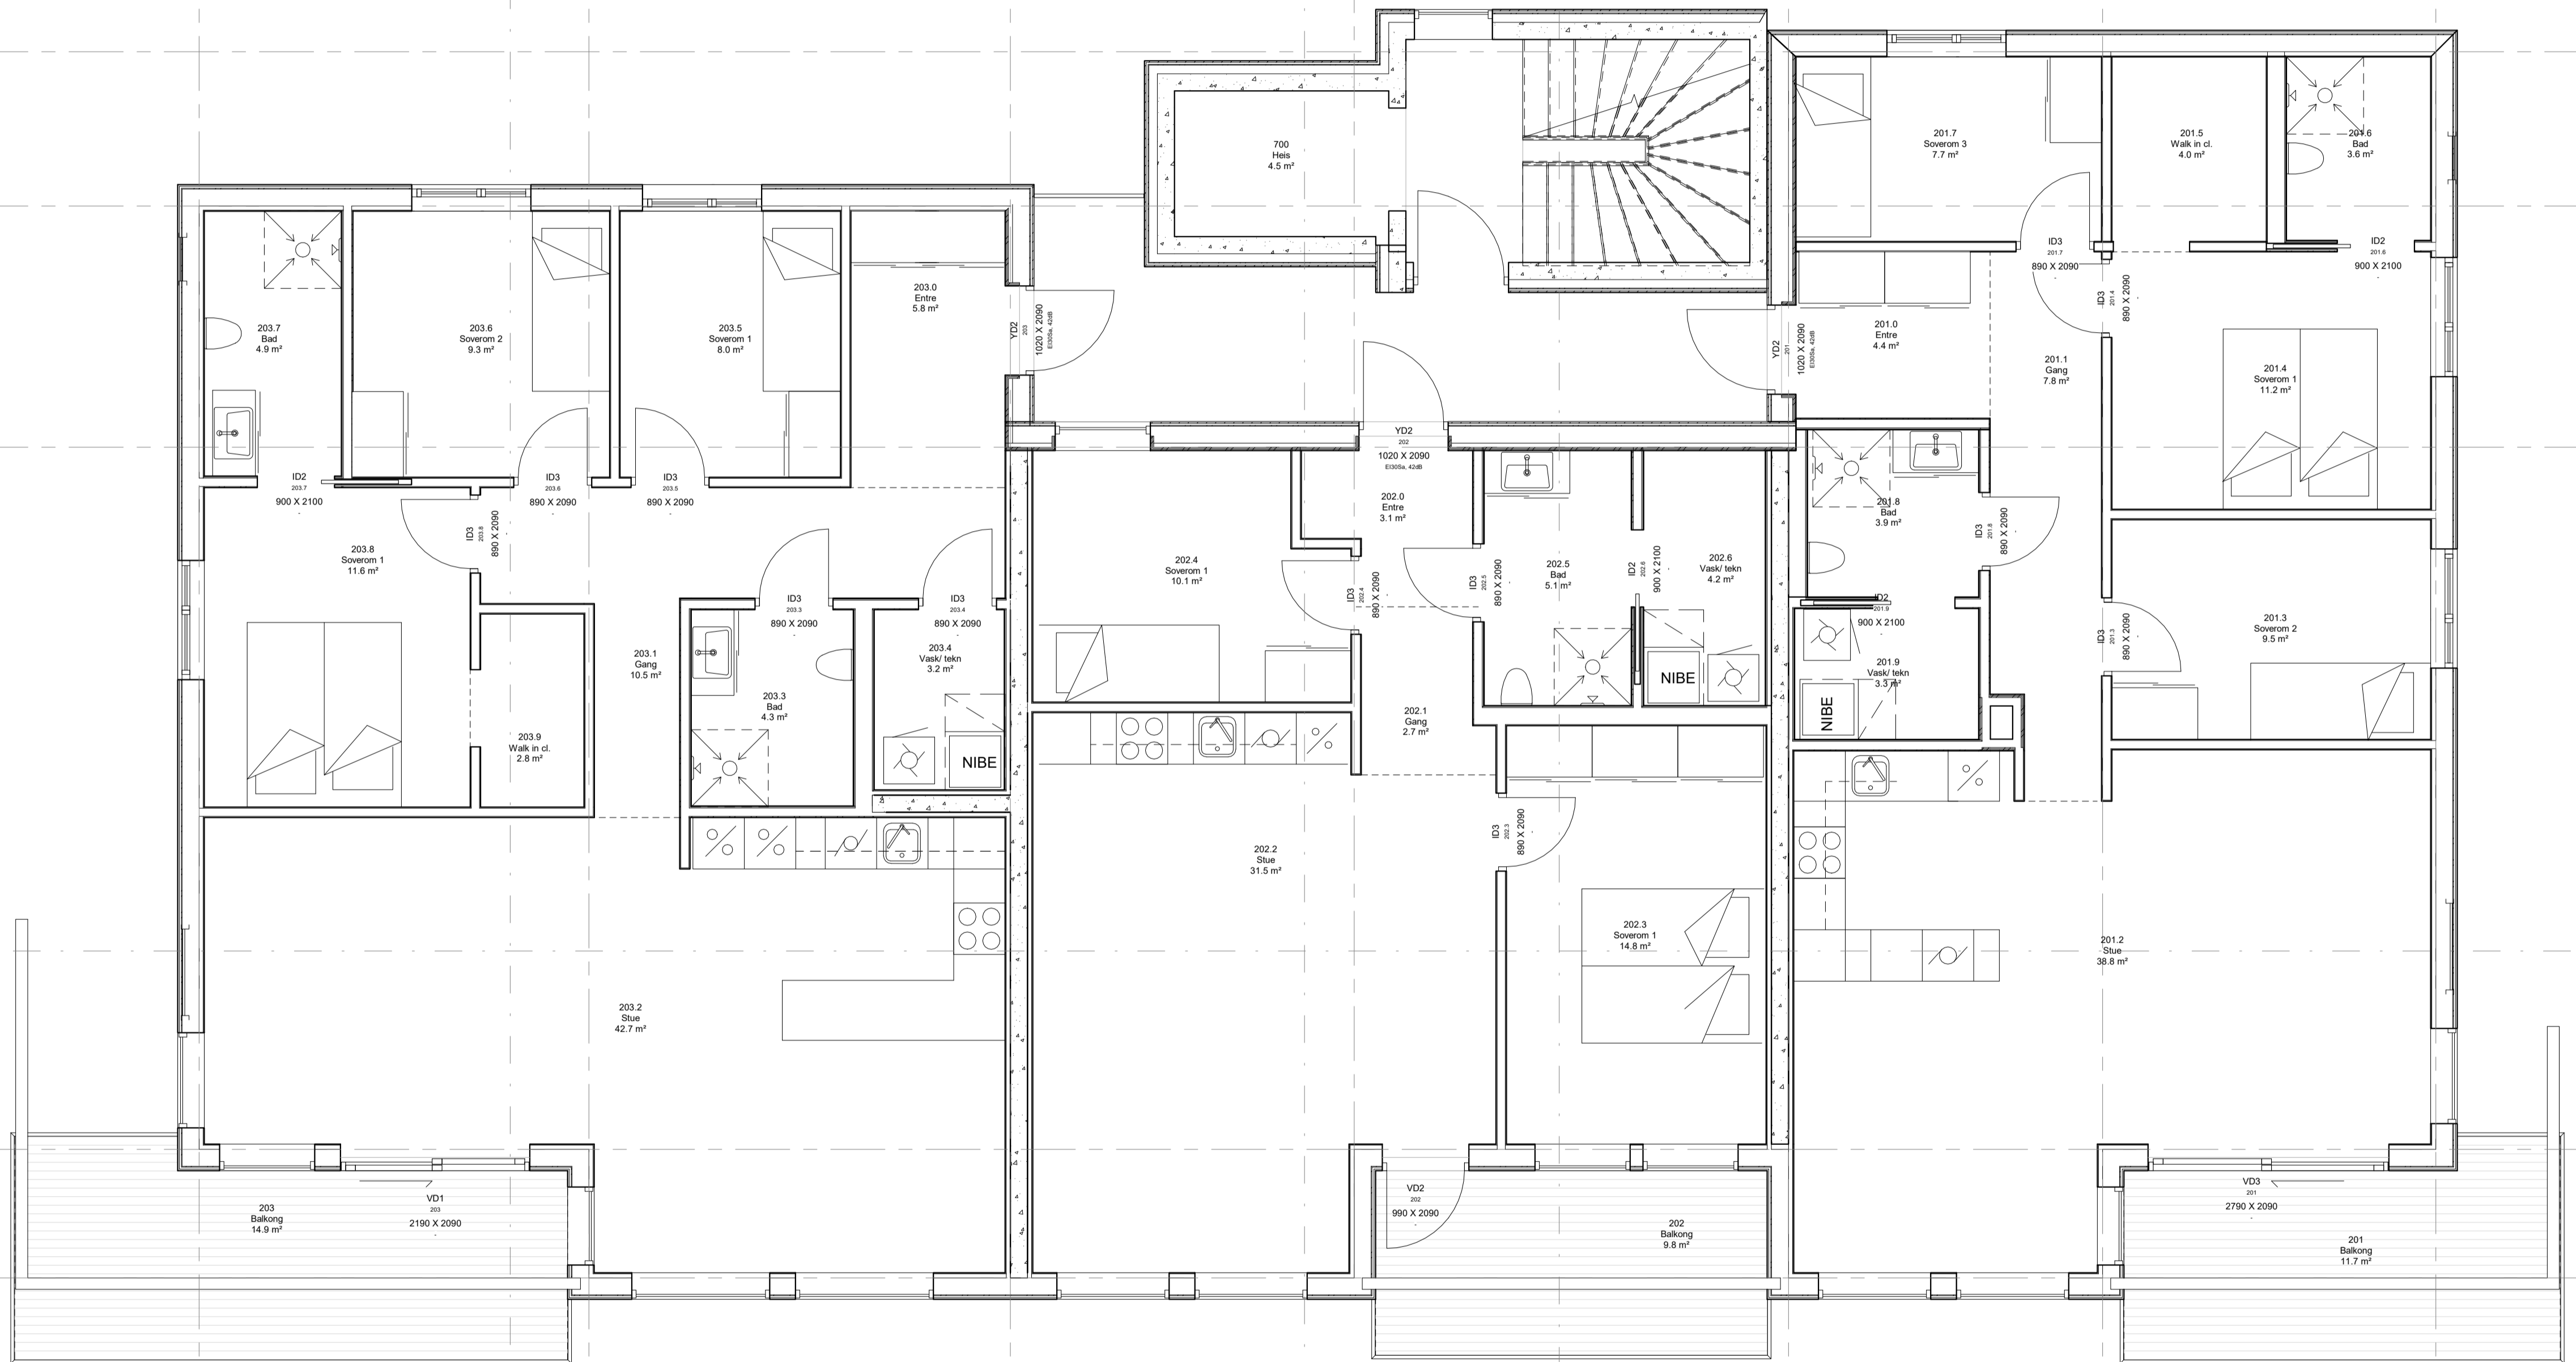

A-7 B-7 C-7 D-7 E-7 F-7 G-7

4550 4918 4013 5068 3666 3889

2995
1800
2814
8190
1500

Leilighet 203
BRA: 109 m2

Leilighet 202
BRA: 74 m2

Leilighet 201
BRA: 99 m2

Alverparken bygg 6 og 7 - gnr 137 bnr 803	
Prosjekteringstegninger	
Bygg 7 plan 2 etasje	
1:50	102 - 7
KR	
08.07.2021	
Asane Byggherrens AS	
Hesthaugvegen 18, 5119 Ulset, 55 39 39 00	