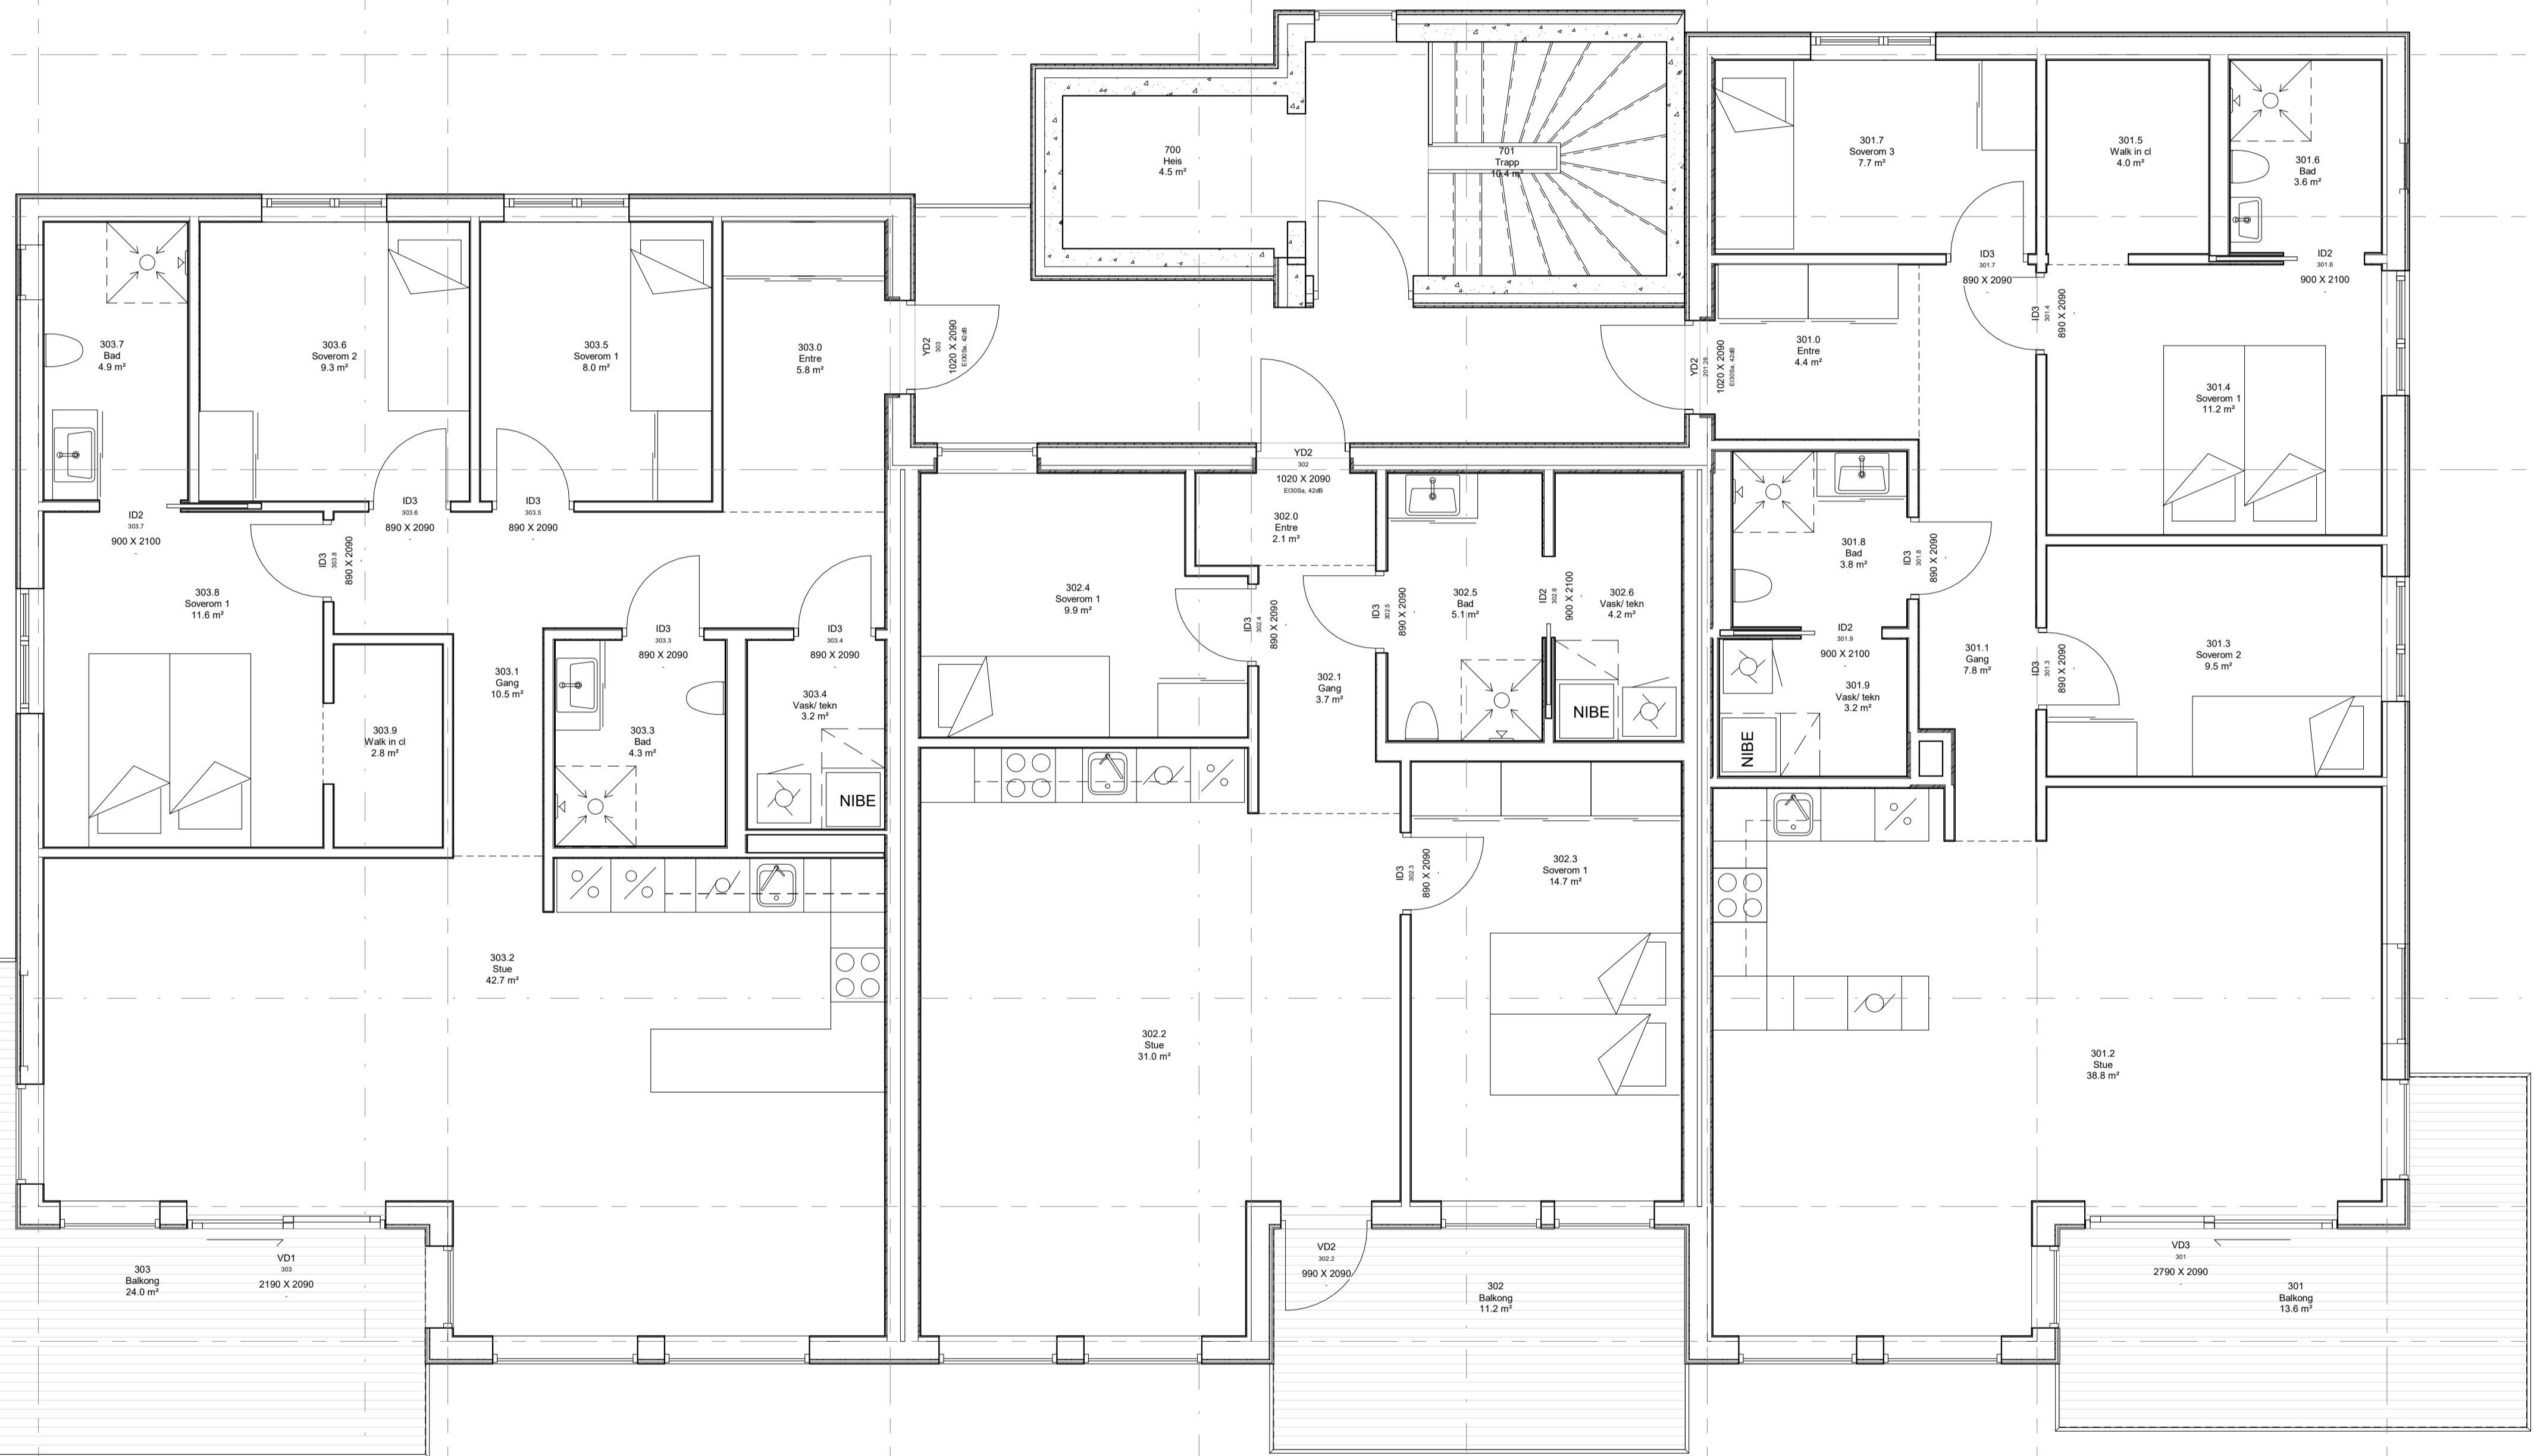

A-7 B-7 C-7 D-7 E-7 F-7 G-7

4550 4918 4013 5068 3666 3889

6-7

5-7

4-7

3-7

2-7

1-7

2995

1800

2814

8190

1500

Løilighet 303  
BRA: 109 m2

Løilighet 302  
BRA: 74 m2

Løilighet 301  
BRA: 99 m2

Alverparken bygg 6 og 7 - gnr 137 bnr 803	
Prosjekteringstegninger	
Bygg 7 plan 3 etasje	
1:50	103 - 7
KR	08.07.2021
Asane Byggmesterforretning AS Hesthaugvegen 18, 5119 Ulset, 55 39 39 00	