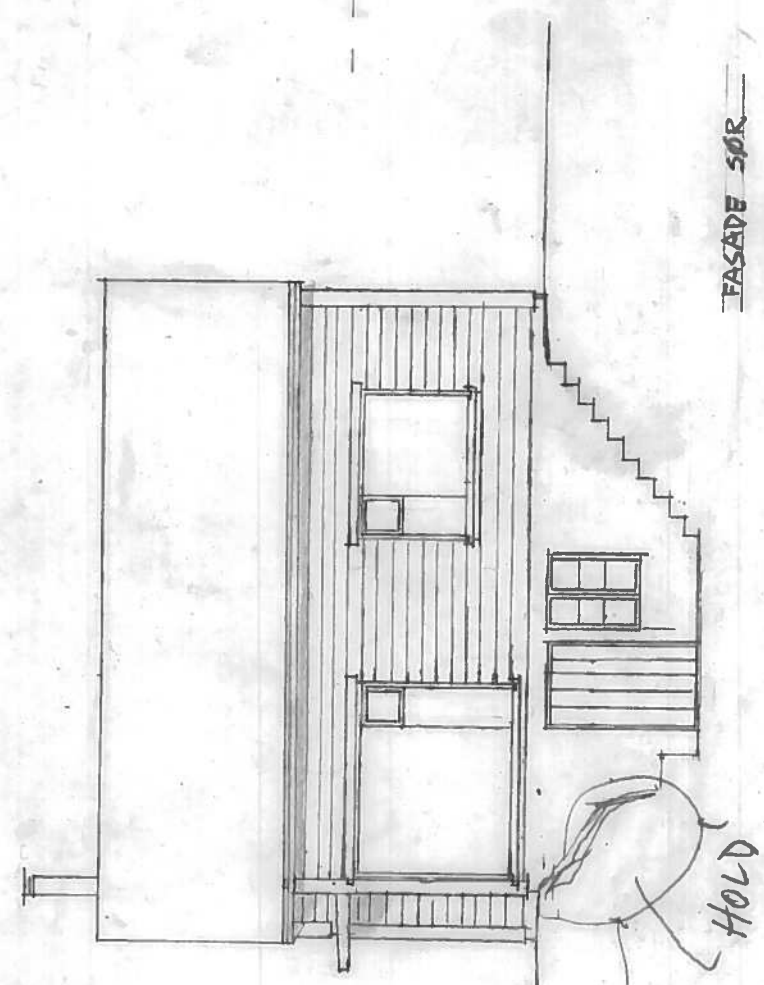

FASADE ØST

FASADE NORD

FASADE SØR

FASADE VEST

UTMARK

GRIPAVEGEN 64, GNR 31, BNR 15 FASADER, FREMTIDIG

Målestokk
1:100
Format
A3

Tegnet av
HKS

Dato
09.06.2021

REV av

Dato

Orientering

Tegn.-nummer
2.160

2. etasje

MUR
HOLD