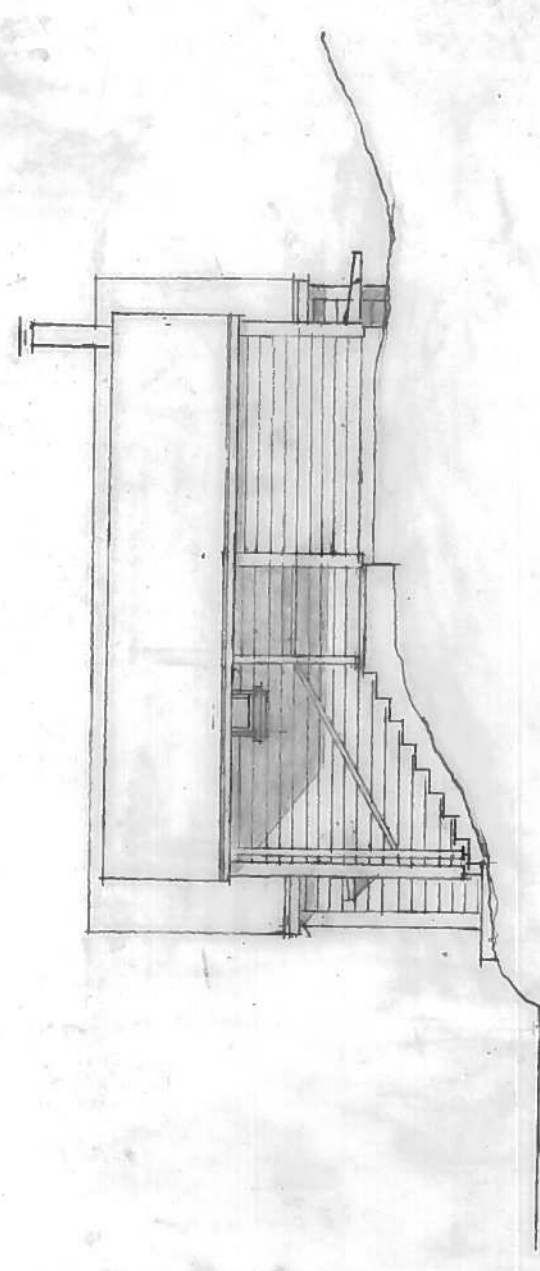

FASADE ØST

FASADE NORD

FASADE SØR

FASADE VEST

UTMARK

GRIPAVEGEN 64, GNR 31, BNR 15 FASADER, FREMTIDIG

Målestokk
1:100
Format
A3

Tegnet av
HKS

Dato
09.06.2021

REV av

Dato

Orientering

Tegn.-nummer
2.160

2. etasje

MUR
HOLD