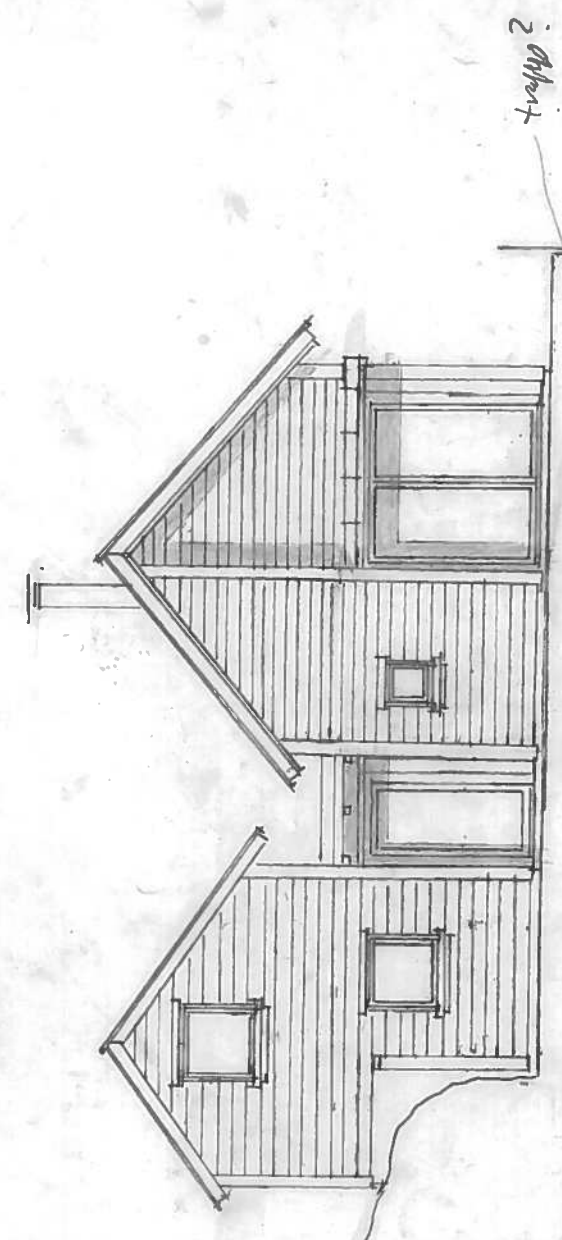

FASADE ØST

FASADE NORD

FASADE SØR

FASADE VEST

UTMARK

GRIPAVEGEN 64, GNR 31, BNR 15 FASADER, FREMTIDIG

Målestokk
1:100
Format
A3

Tegnet av
HKS

Dato
09.06.2021

REV av

Dato

Orientering

Tegn.-nummer
2.160

2. etasje

MUR
HOLD