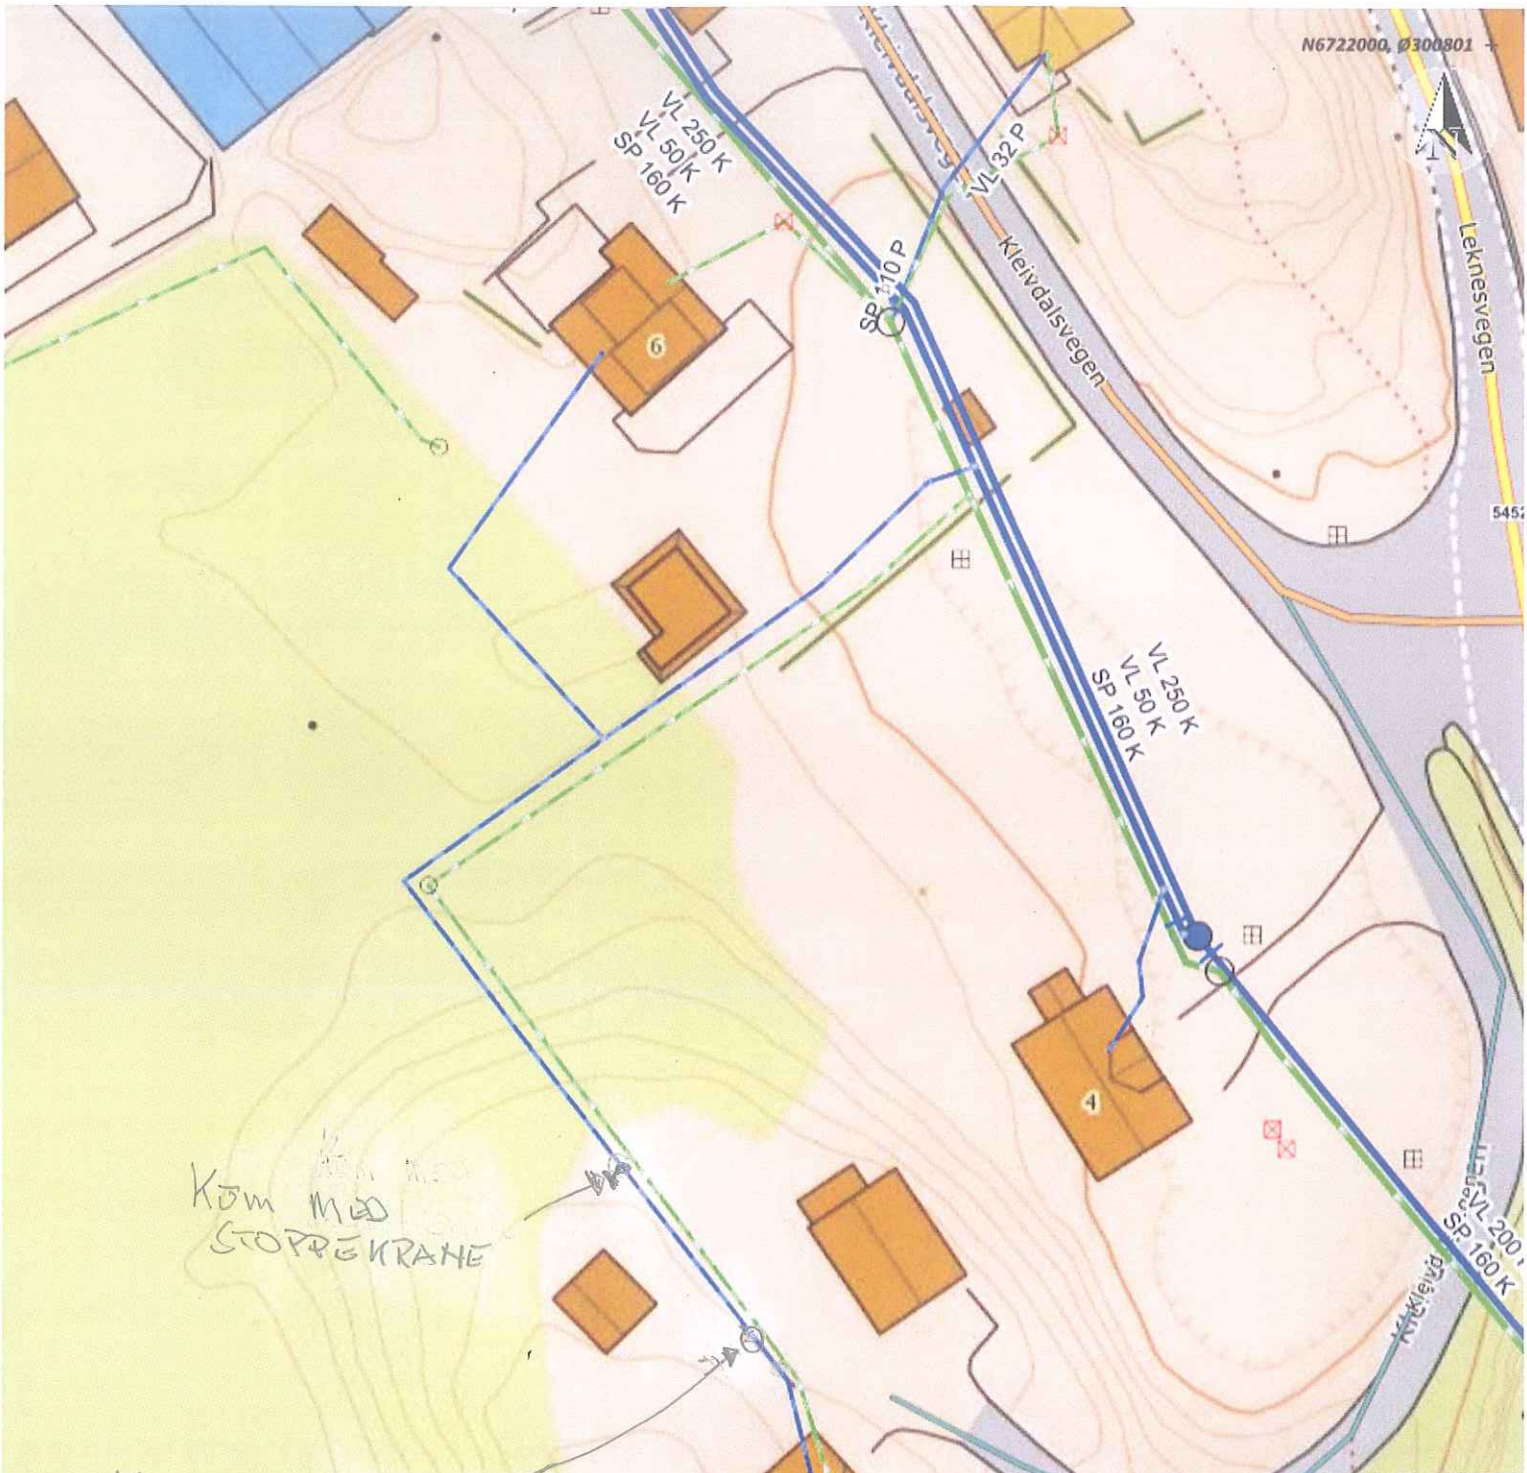

N6722000, Ø300801

KOM MED STOPPEKRANE

KOM MED RED. VENTIL

COMFORT KNARVIK
 AS Haugland VVS
 Lyngvn. 2, 5914 ISDALSTØ
 56 35 77 94

Situasjonskart -
 GNR 196 BNR 94
 RANGVALL OG INNGJØNN
 EKNES

Dato: 12-07-2021

Målestokk: 1:500