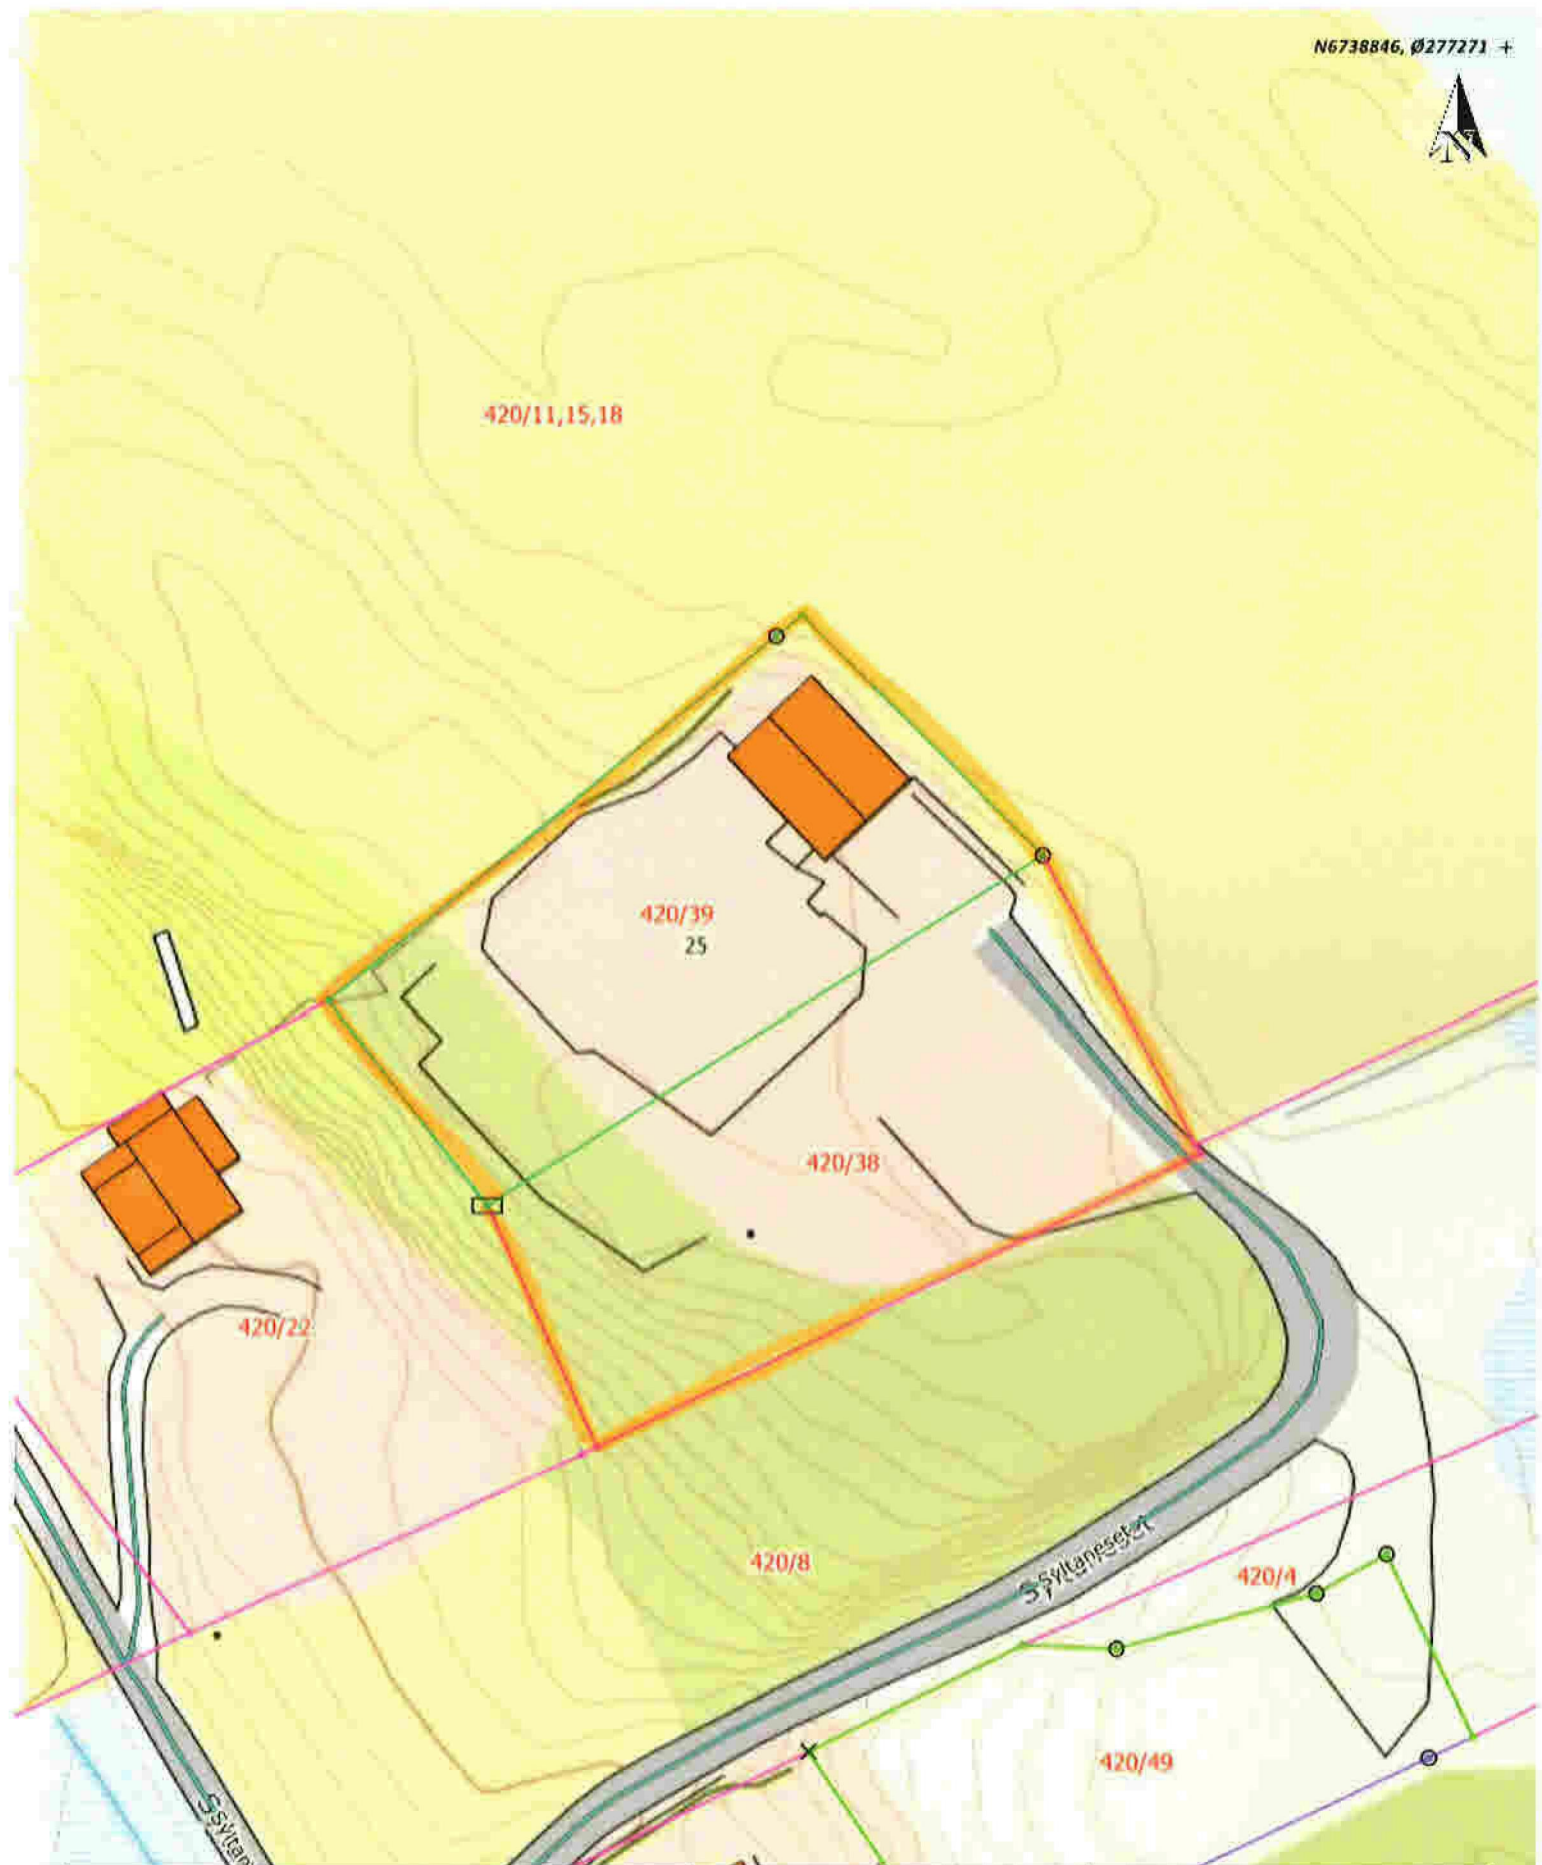

Situasjonskart -
GNR 420 BRN 38 OG GNR 420 BRN 39
ALVER KOMMUNE

SAMMENFØYNING AV DE TO GBRN.

Dato: 24-06-2021

Målestokk: 1:500

Situasjonskart -
 GNR 420 BRN 38 OG GNR 420 BRN 39
 ALVER KOMMUNE

SAMMENFØYNING AV DE TØ GBRN.

Dato: 24-06-2021

Målestokk: 1:500

↔ 15m