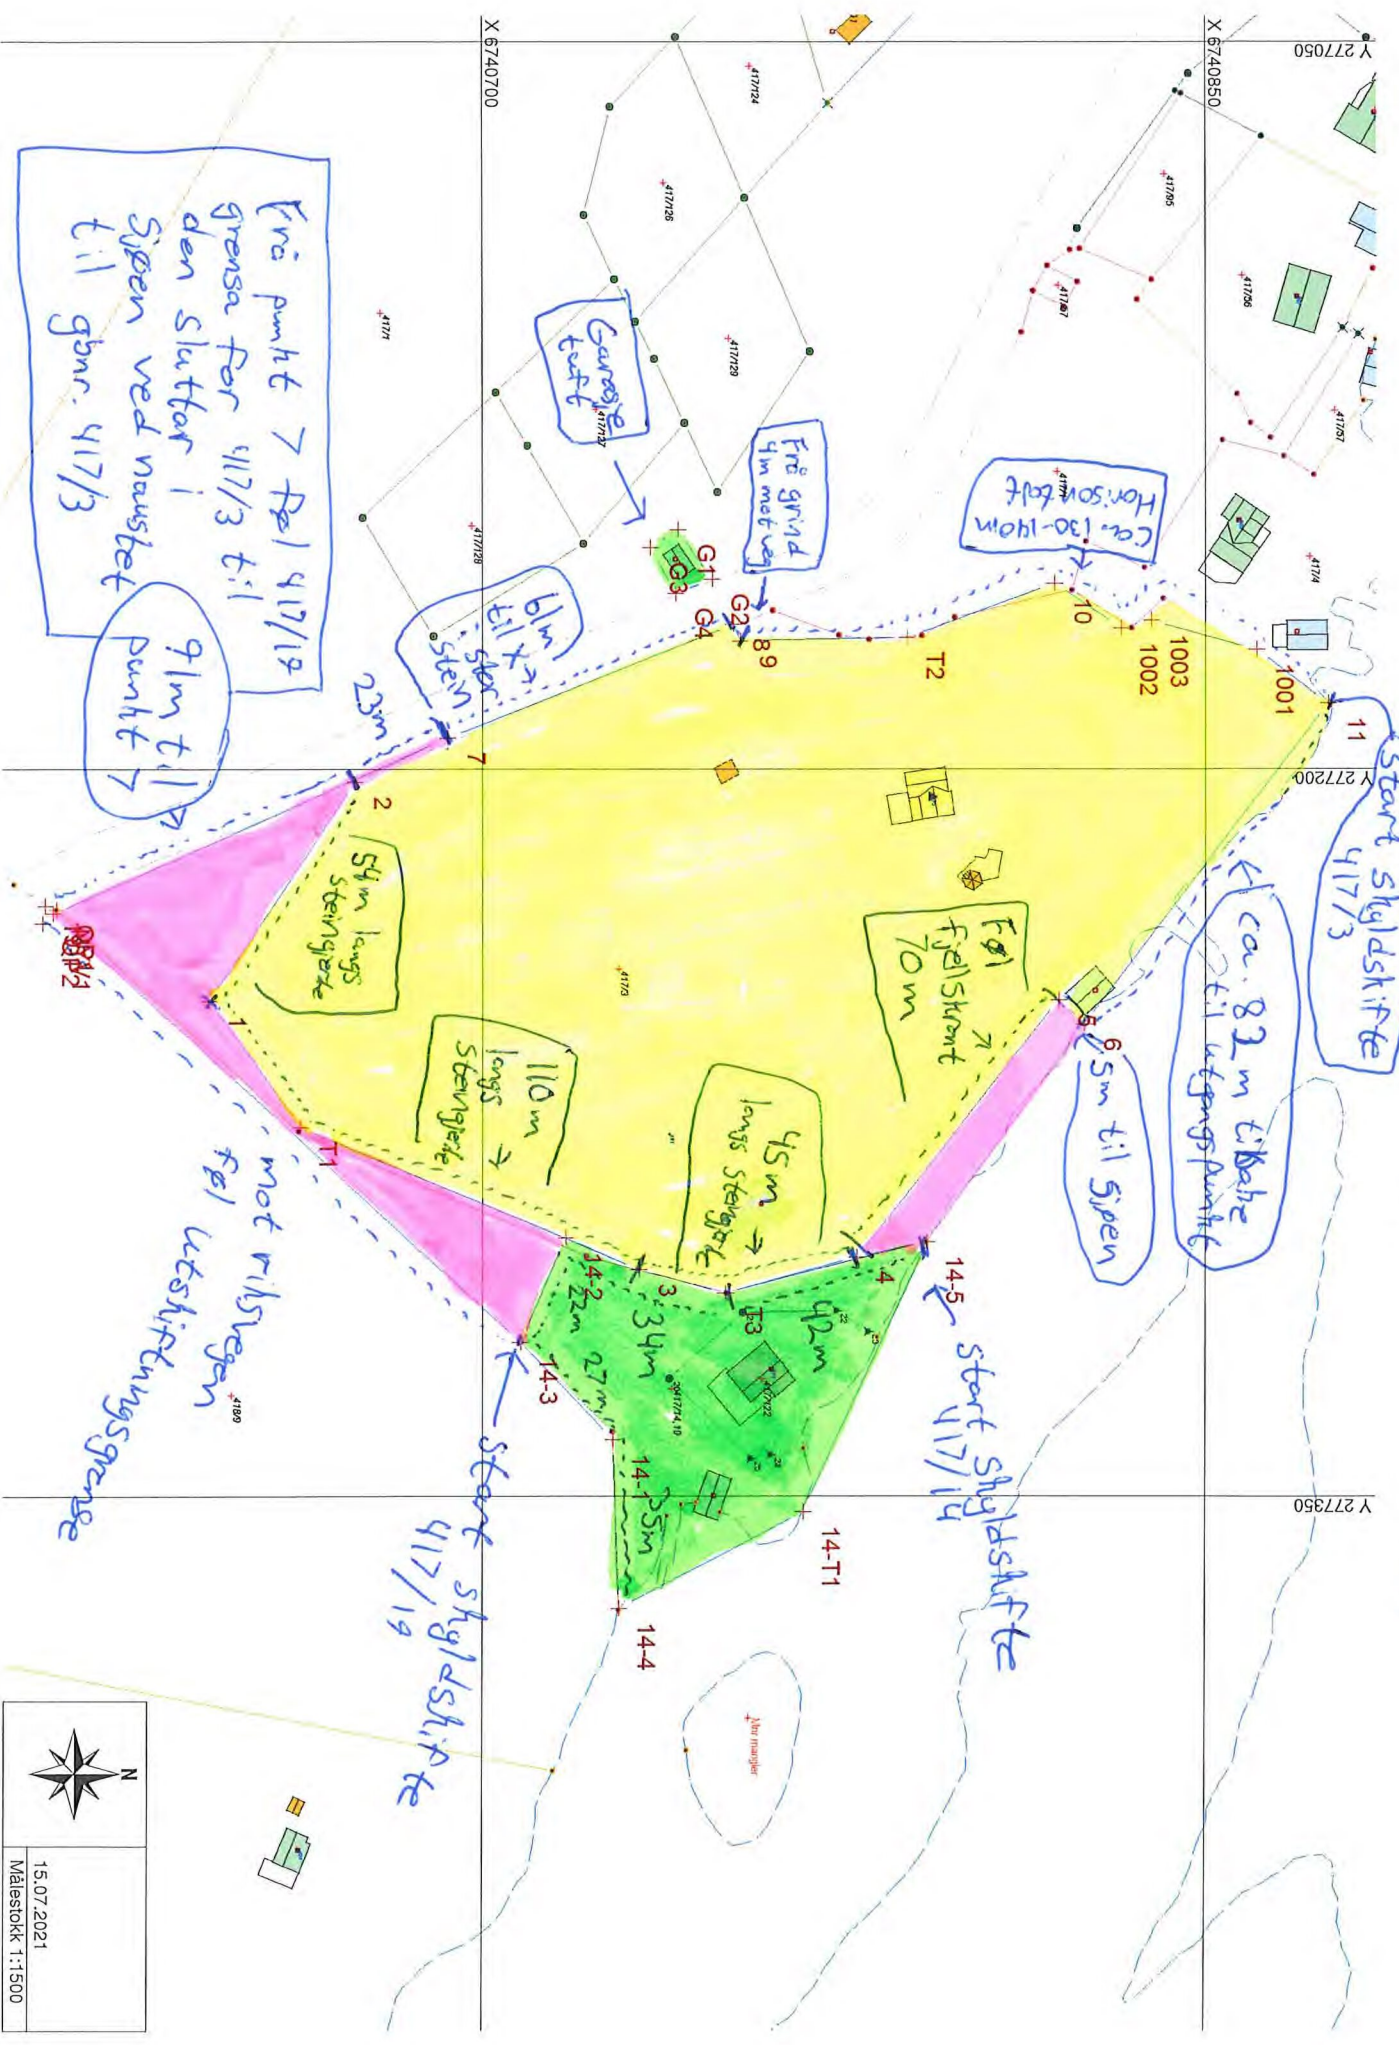

417/19 417/14 417/3

Frie punkt > Fø1 417/19
 grensa for 417/3 til
 den sluttar i
 Siben ved mausebet
 til gbnr. 417/3

9m til
 punkt >

start skydskifte
 417/3

ca. 8.2 m tilbake
 til utgangspunkt

6.5 m til Siben

14.5 m start skydskifte
 417/14

start skydskifte
 417/19

mot rikstegen
 fø1 utskiftingsgrense

15.07.2021
 Målestokk 1:1500