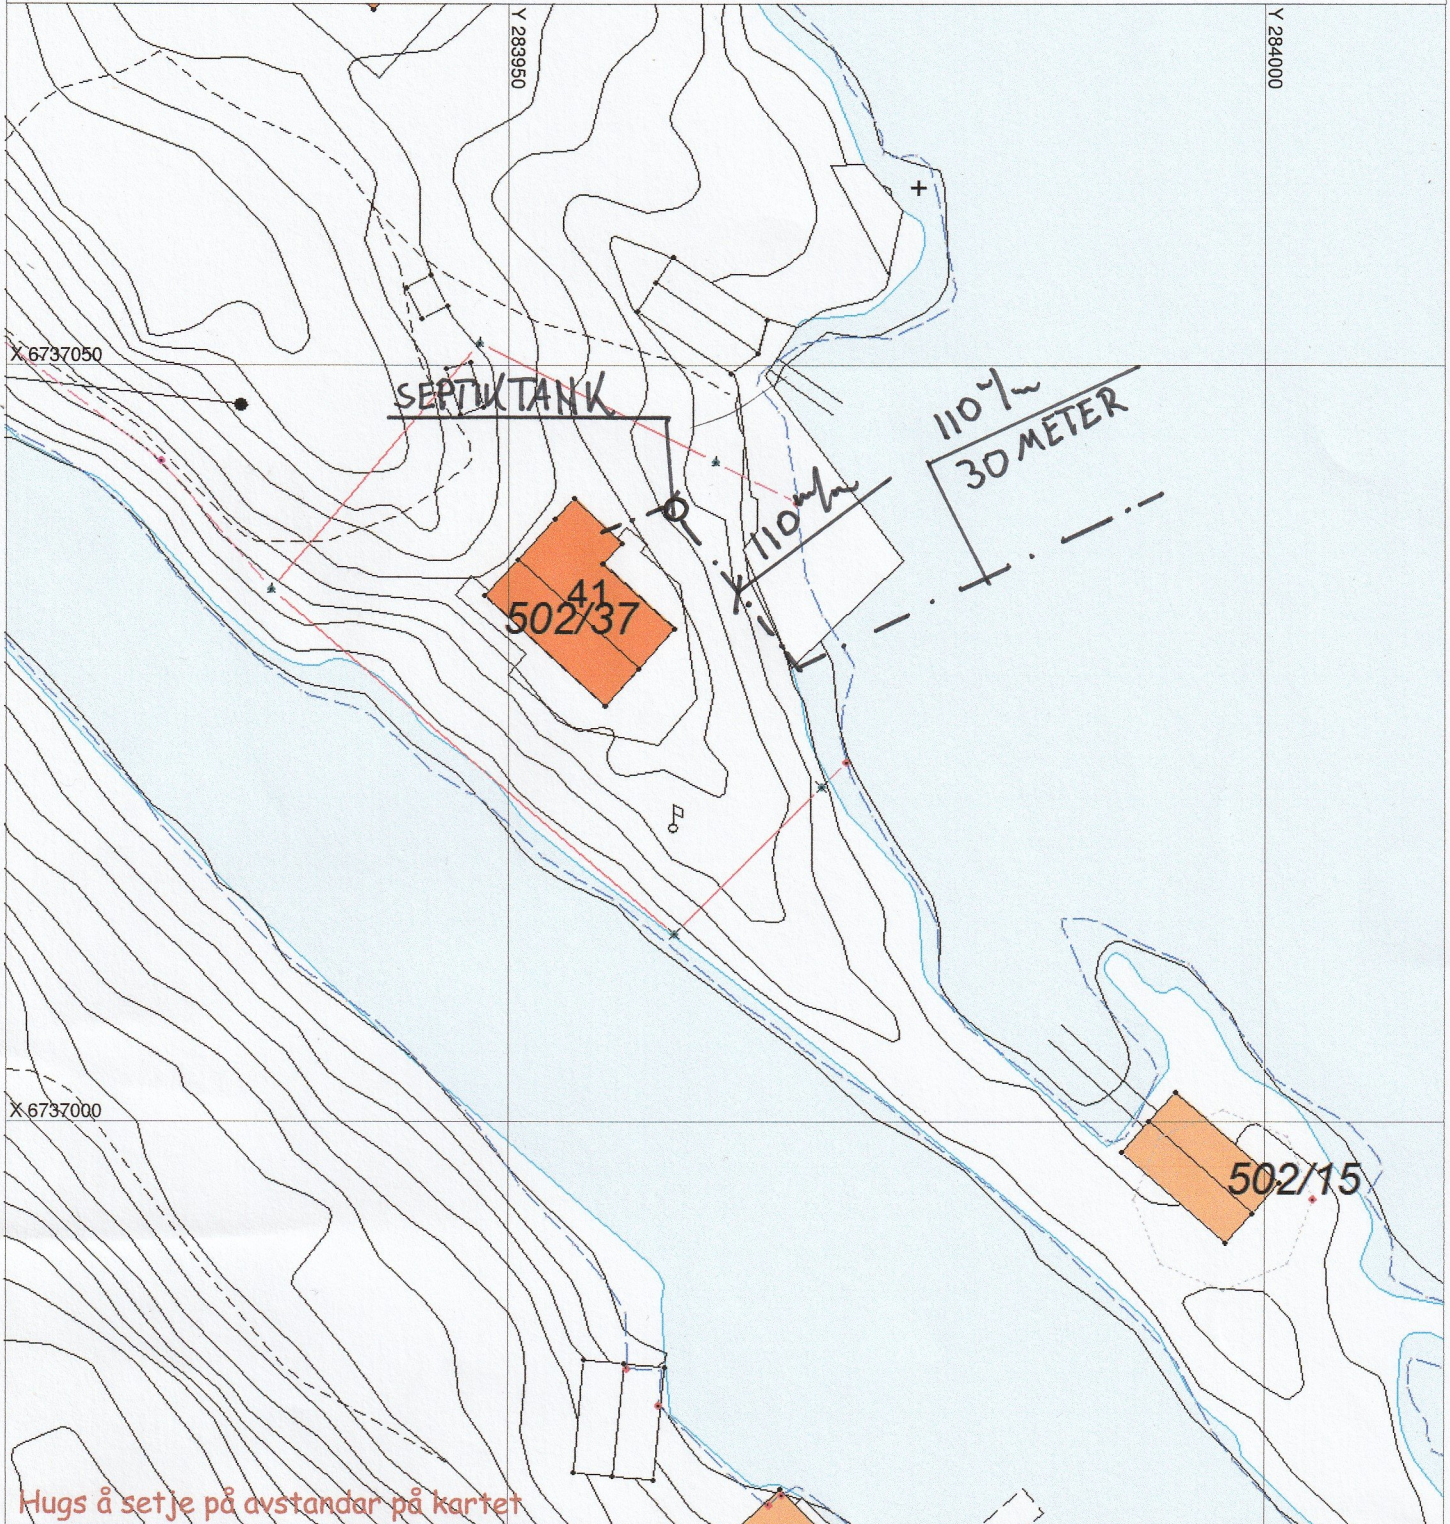

SITUASJONSKART

Gnr/Bnr: 502/37
Adresse: Skjelvik 41
Eigar/søkar: Ståle Reigstad

Kvalitet :

Målestokk: 1:500
Dato: 21.06.2021

ALVER
KOMMUNE

Gjeldande plan : Kommuneplan for Radøy kommune 2019
Planformål : LNF
Vår referanse: rahoas

- Gjerde
- Usikker eigedomsgranse
- Målt eigedomsgranse
- Bolighus
- Andre bygg

Sign. ....

SITUASJONSPLAN

Tiltak

Anneli Kleiervik

Underskrift Situasjonsplan

Dato