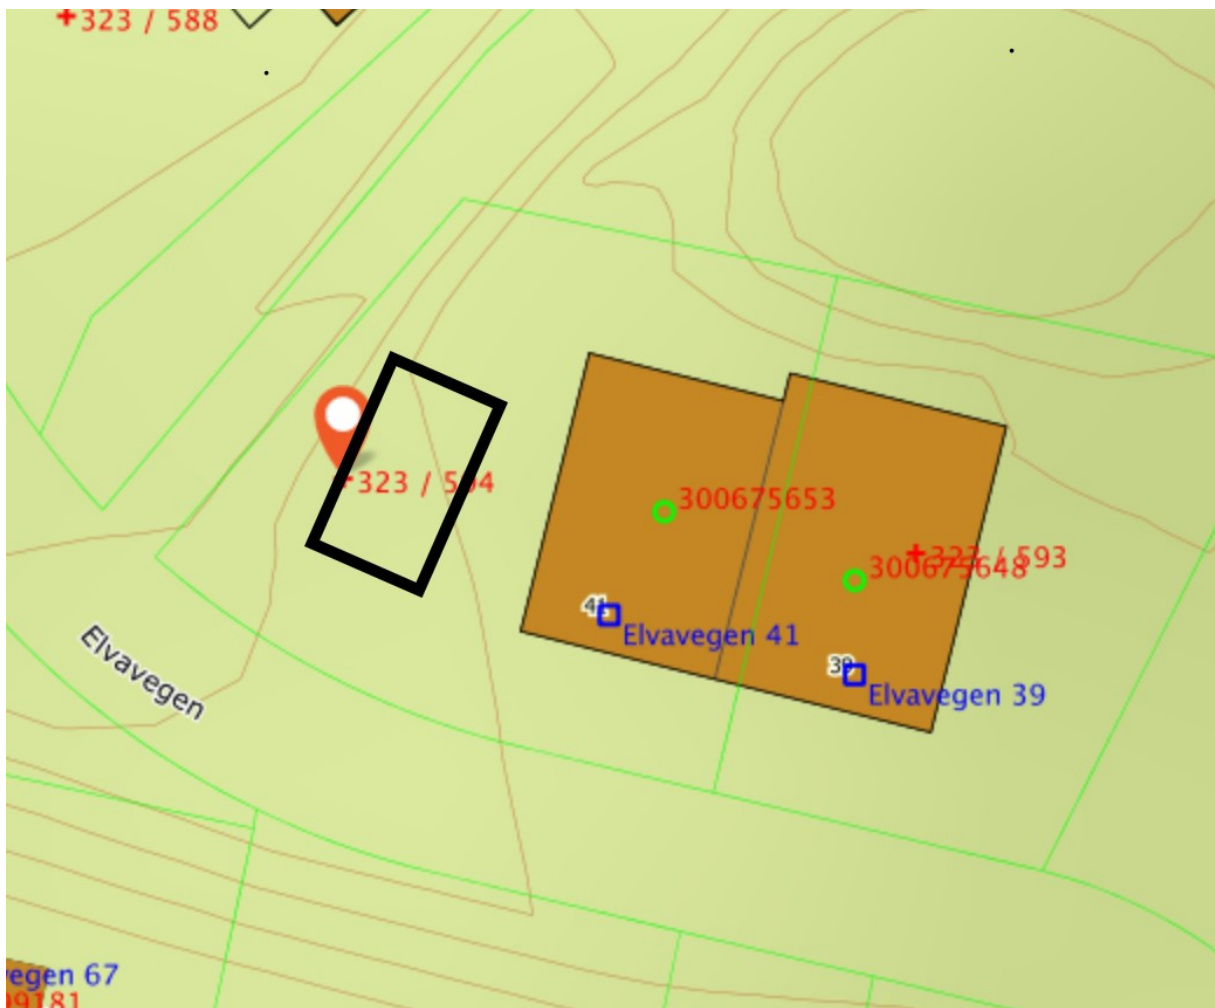

Omriss Garasje i Elvavegen 41

Avstand til grense fra øvre venstre hjørne av garasjen er 120 cm. Deretter er avstanden økende nedover.

Avstand til grense fra garasje til grense mot veg er det 510 cm. Fra garasje til midten av vegen er det 780 cm.