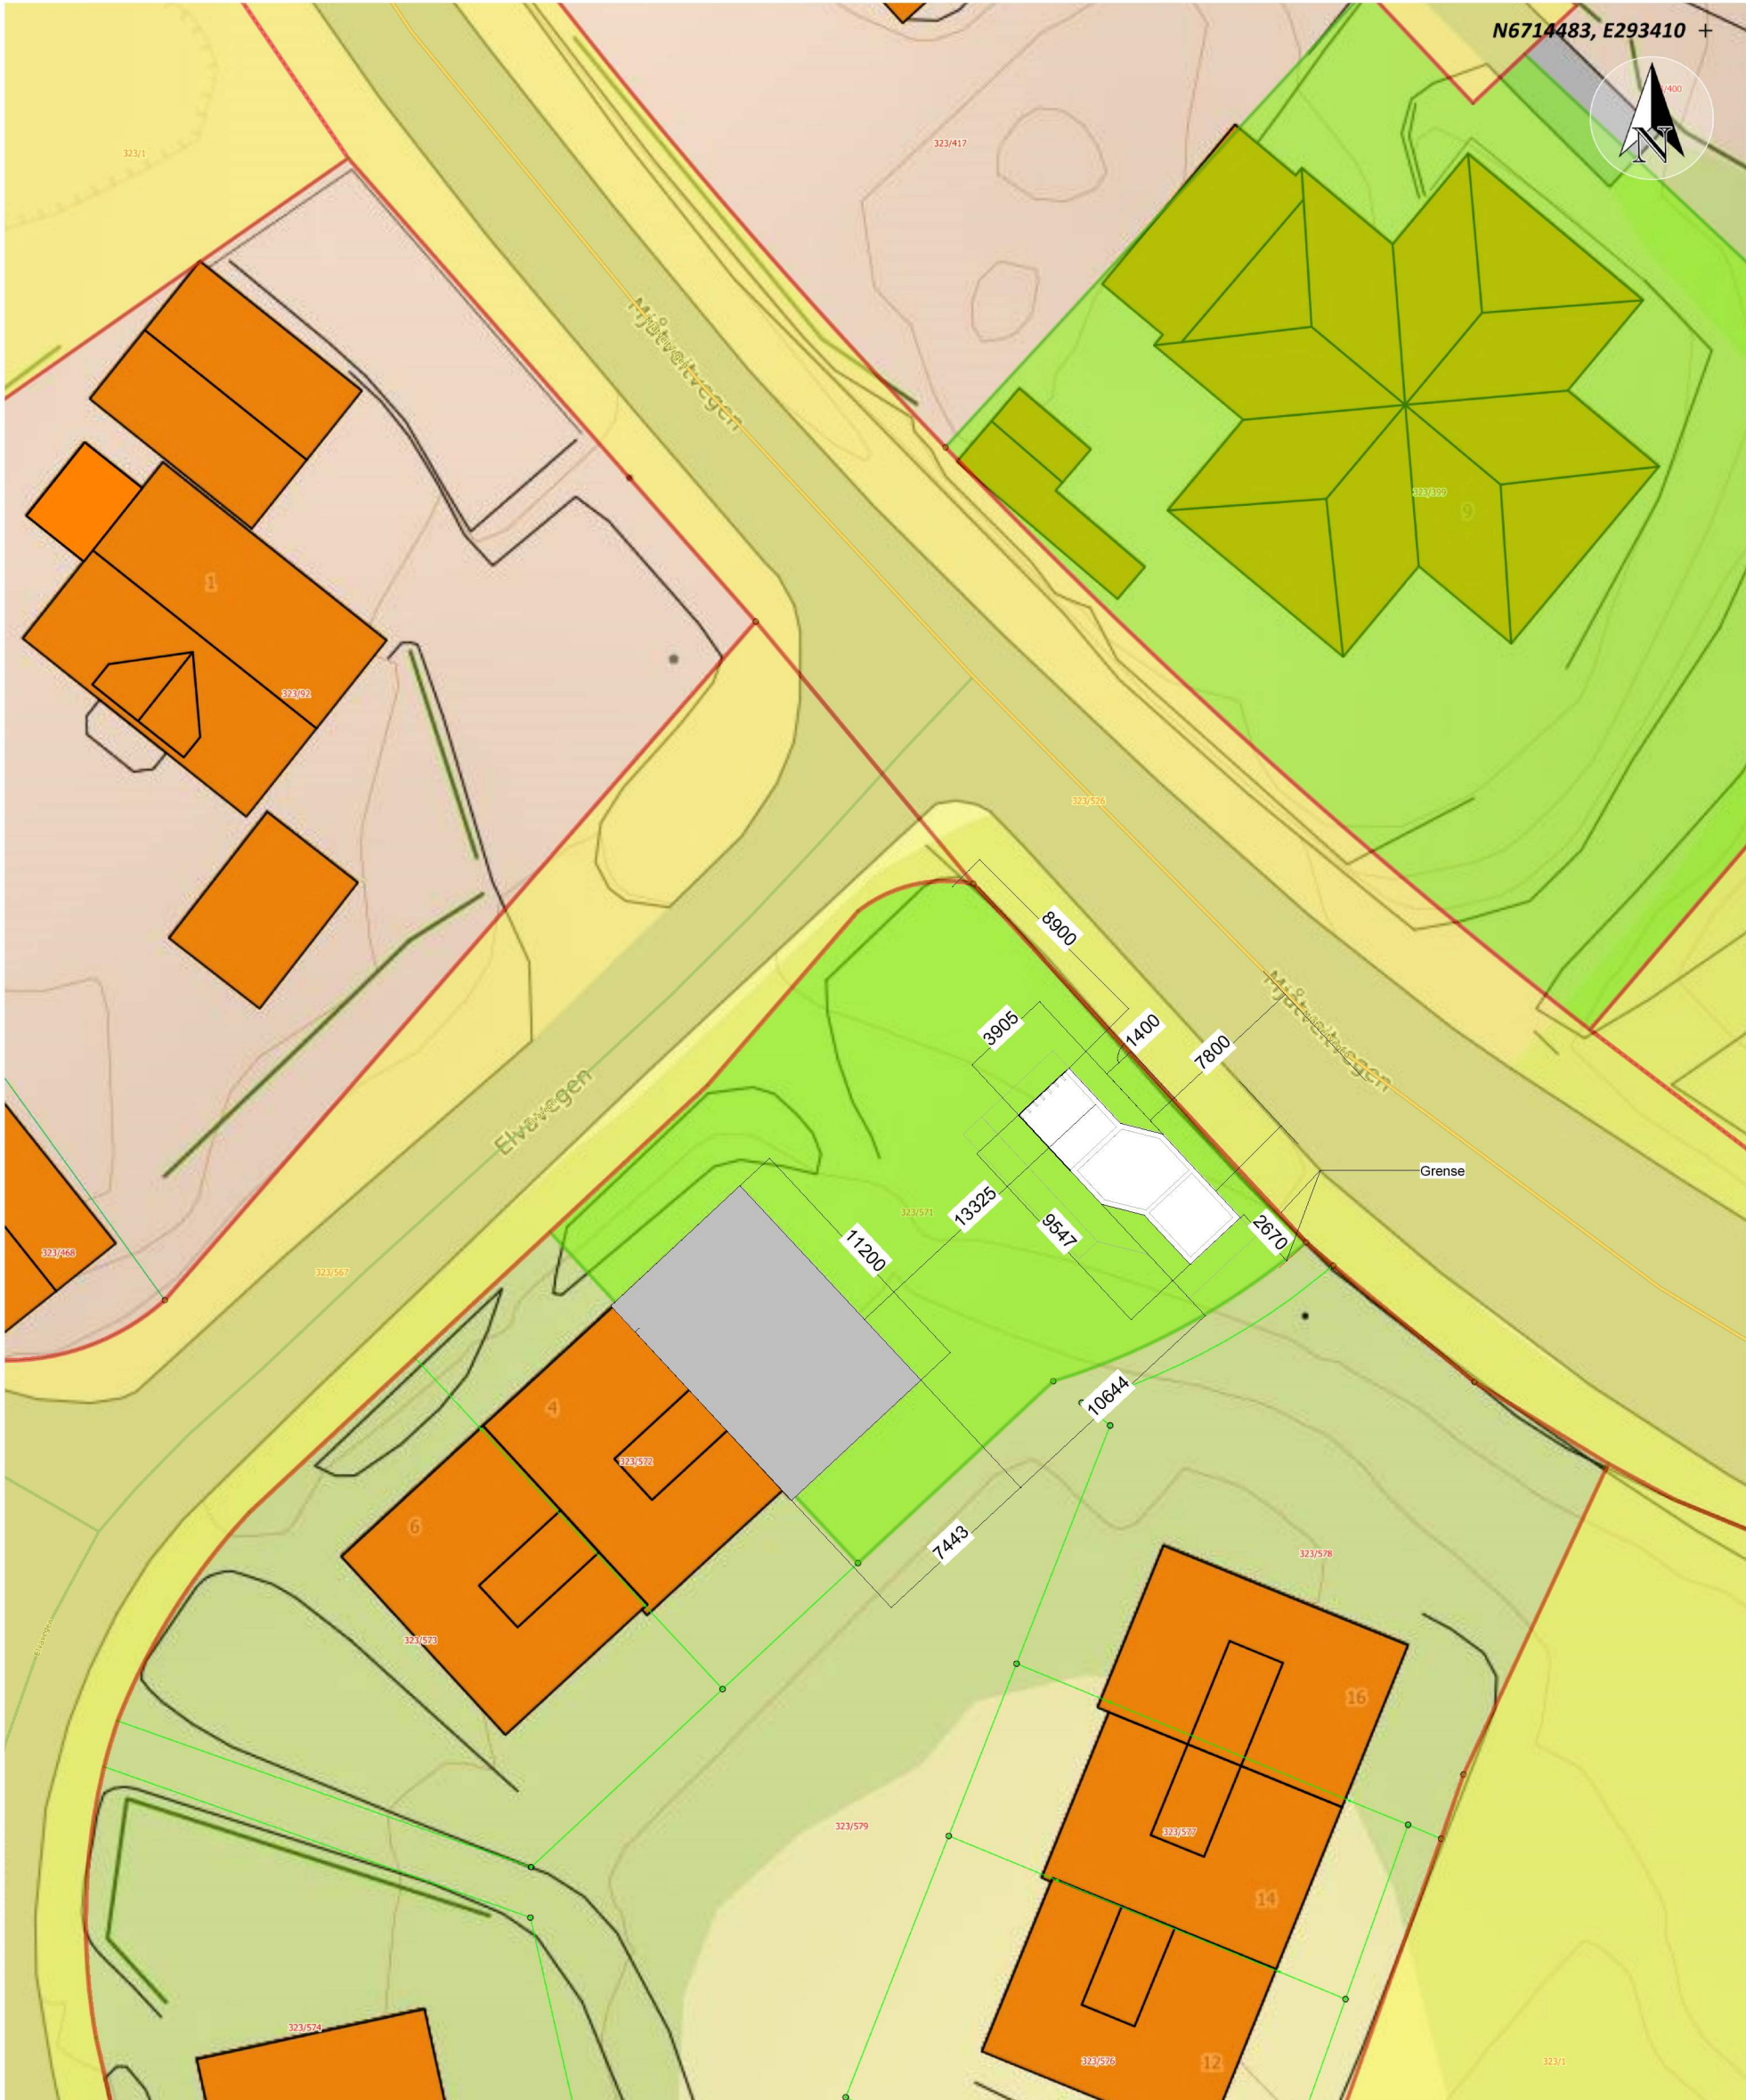

N6714483, E293410 +

Situasjonskart -

Dato: 25-06-2021

Målestokk: 1:350

N6714382, E293340

Data from Norway Digital and Nordhordland digitalt