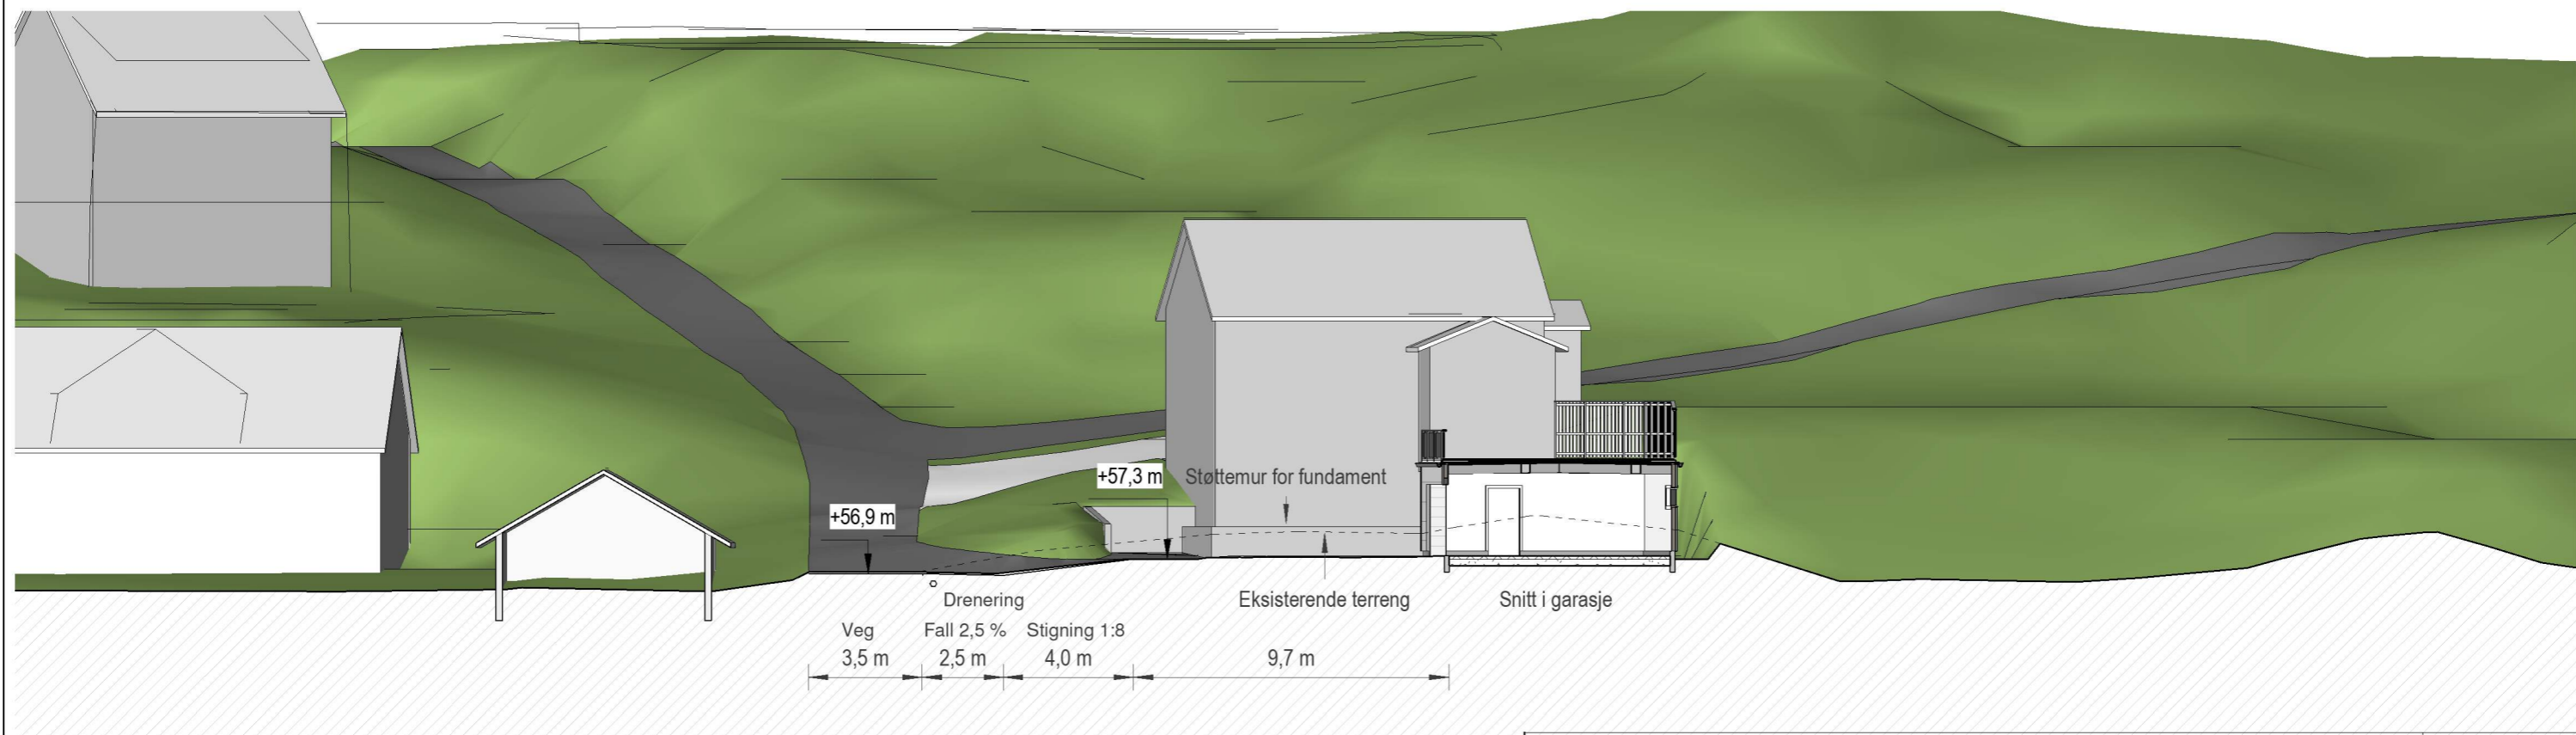

Snitt i Skarsvegen

Snitt i ny avkjørsel

Ny garasje Gnr. 147 Bnr. 87 Sellevoll Alver kommune P. nr. 2006	Terrengprofiler nord-sør SØKNAD OM GARASJE Anne Marte Ringheim og Eivind Stuve Skarsvegen 535, 5911 Alversund	Mål 1 : 200 / A3
		Tegn.nr A-200
Arkitekt Mette Kyed Thorson Sivilarkitekt MNAL Medlem av Arkitektbedriftene Kvalen 16, N-5955 Lindås Tlf +47 901 48 834 mktho@online.no	Org.nr 987 788 682 Org.nr 987 788 682	Rev D
		Dato 16.07.2021