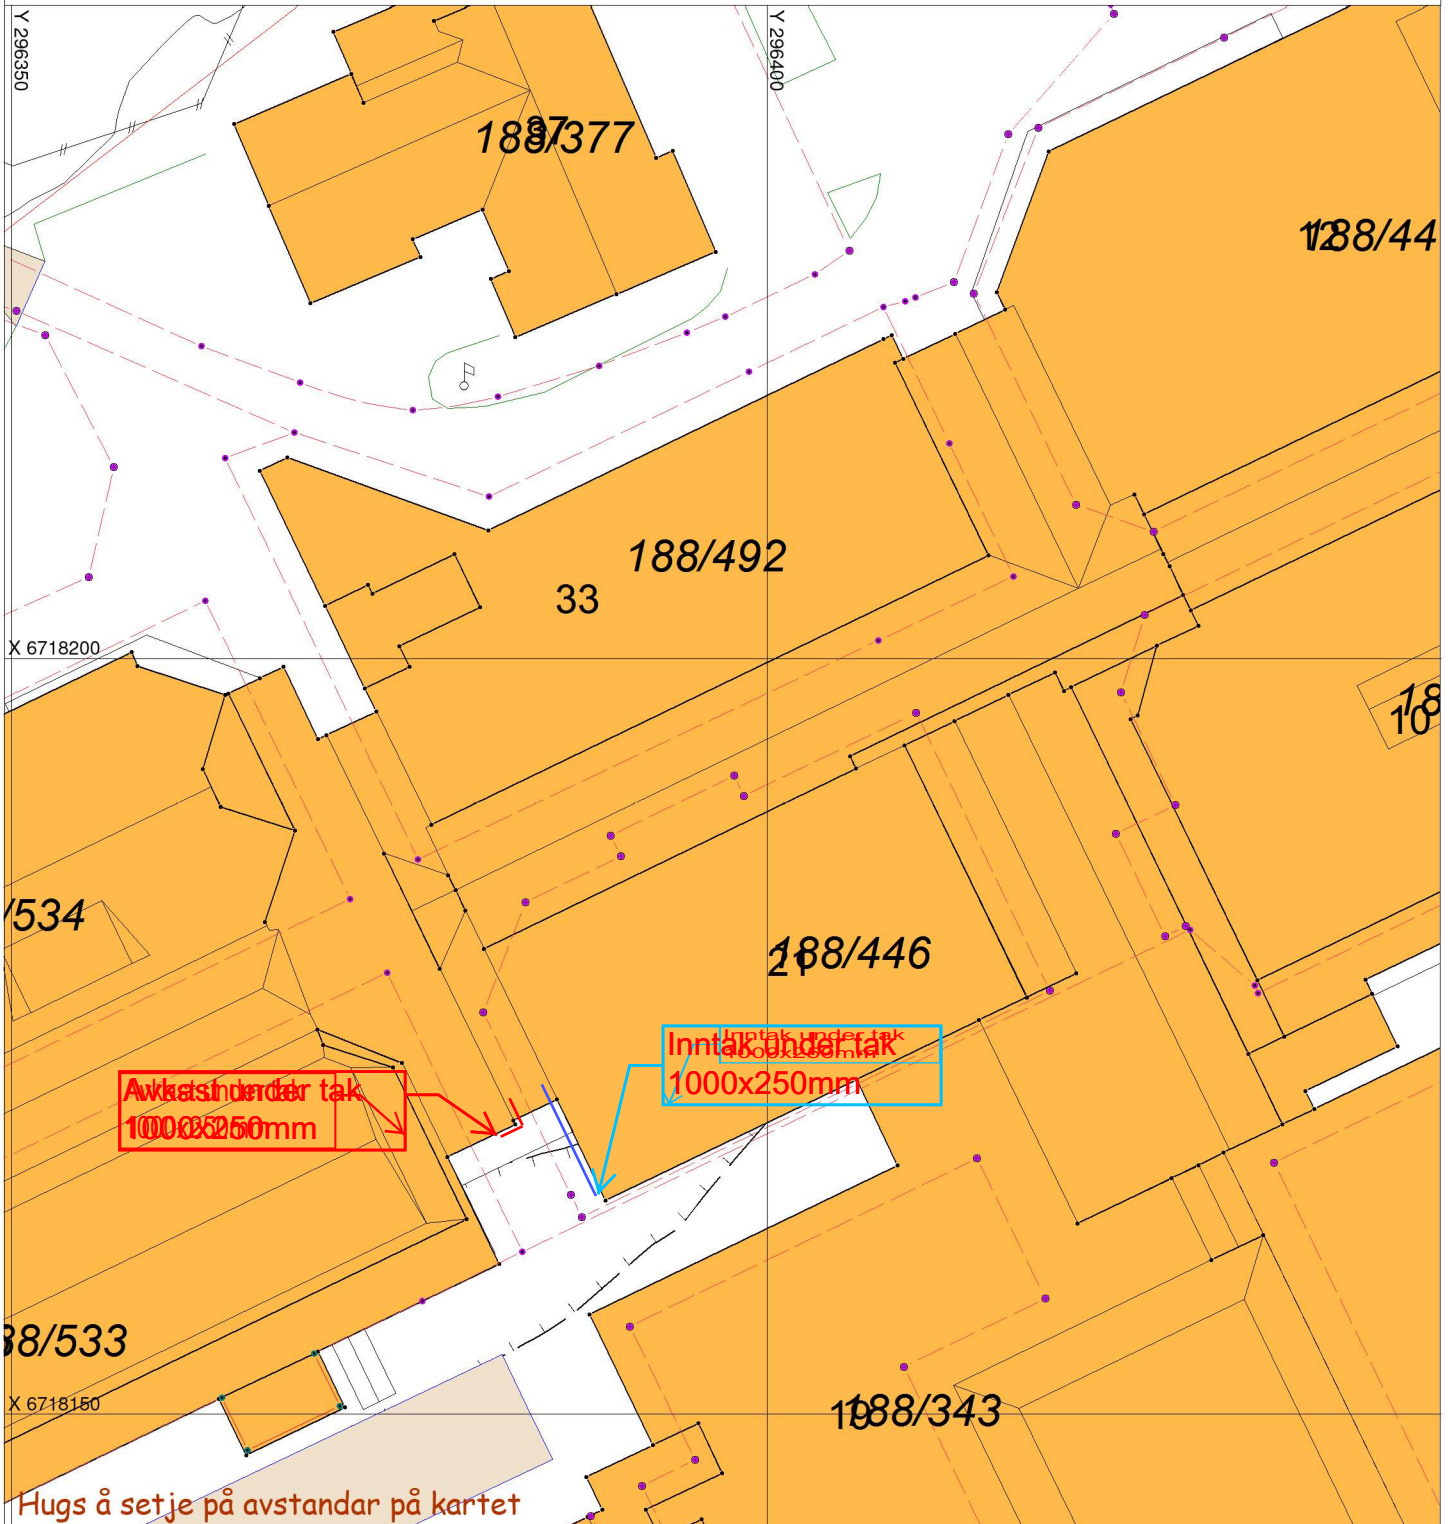

SITUASJONSKART

Gnr/Bnr: Gbnr 188/446

Adresse:

Eigar/søkar:

Kvalitet :

Målestokk: 1:500

Dato: 11.08.2021

ALVER
KOMMUNE

Gjeldande plan : Områdeplanen for Knarvik Sentrum

Planformål :

Vår referanse: ALM

—//— Gjerde
- - - Usikker eigedomsgrense
— — — Målt eigedomsgrense

 Bolighus
 Andre bygg

Sign.

SITUASJONSPLAN

Tiltak

Underskrift Situasjonsplan

Dato