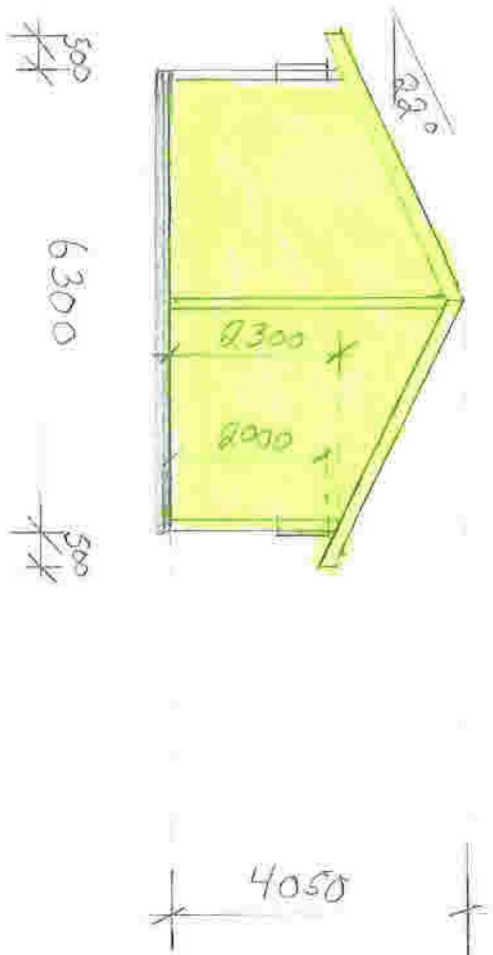

Vedlegg 4.

TILBYGG BOD	TOS
GNR 43	BNR 92
TEGN. KAREN ANNA	
MÅL 1:100	PLANT
DATO 18.06.2021	

TILBYGG BOD 7	
GNR 43 BNR 92	
TEGN KAREN ANA	
MÅL 1:100	FASADE
DATO 18.06.2021	

TILBYGG BOD TO
GNR 43 BNR 98
TEGN KAREN ANNA
MÅL 1:100 FASADE
DATO 18.06.2021

Vegg mot vest.

TILBYGG BOL. MASKE
GNR 43 BNR 92
TEGN KAREN ANNA
MÅL 1:100 | FASADE V

TILBYGG	BAU	TO
GNR 43	BNR 92	
TEGN	KAREN	ANNA
MÅL 1:100	SNITT	T1
DATO	18.06.2021	