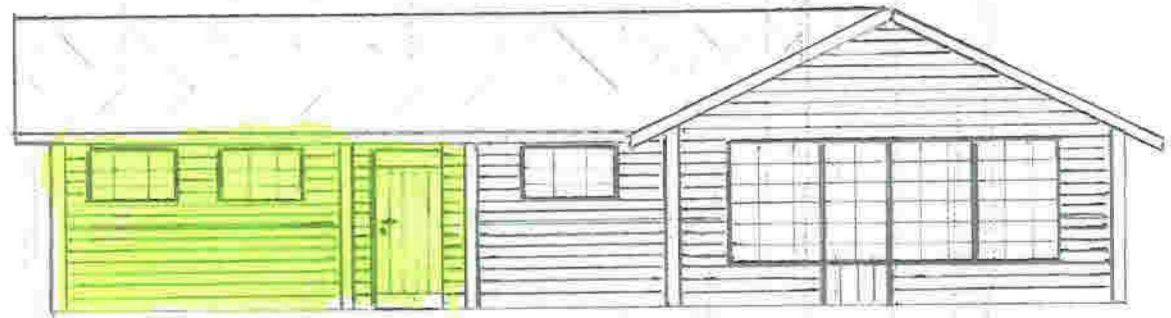

Vedlegg 4.

TILBYGG BOD	TOS
GNR 43	BNR 92
TEGN. KAREN ANNA	
MÅL 1:100	PLANT
DATO 18.06.2021	

TILBYGG BOD 7	
GNR 43 BNR 92	
TEGN KAREN ANA	
MÅL 1:100	FASADE
DATO 18.06.2021	

TILBYGG BOD TO
GNR 43 BNR 98
TEGN KAREN ANNA
MÅL 1:100 FASADE
DATO 18.06.2021

Vegg mot vest.

TILBYGG BOL. MASKE
GNR 43 BNR 92
TEGN KAREN ANNA
MÅL 1:100 | FASADE V

TILBYGG	BAU	TO
GNR 43	BNR 92	
TEGN	KAREN	ANNA
MÅL 1:100	SNITT	T1
DATO	18.06.2021	