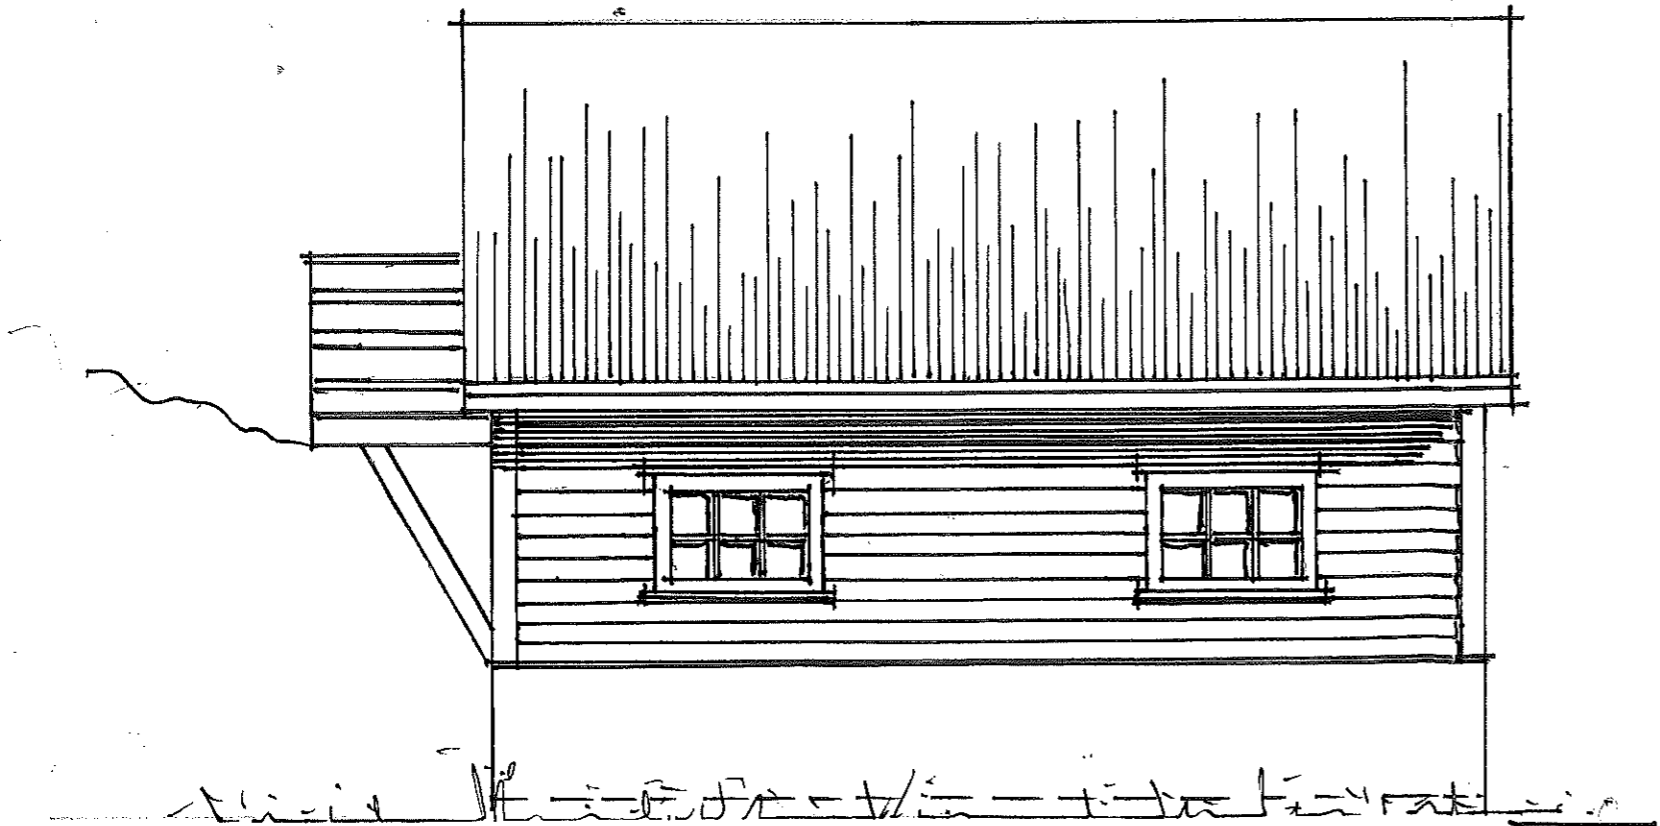

FASADE MOT SYD

FASADE MOT NORD

FASADE MOT VEST

NØST ; LANDSVIK ; 351/29

arkitekt jarle johansen
 søre øyjord i 5038 bergen-sandviken
 arkitektarbeid prosjektadministrasjon

Mål: Tegn. 10.08.21 NØ-102

1:50
 Trac.
 Ktr J.J.

NØST LANDSVIK ; 351/29

arkitekt jarle johansen
 søre øyjord i 5038 bergen-sandviken
 arkitektarbeid prosjektadministrasjon

Mål:	Tegn. 10.0821 NØ 401
1:50	Trac.
	Ktr. J.J.

Erstatning for:
PLANER ; SNITT

Erstattet av: