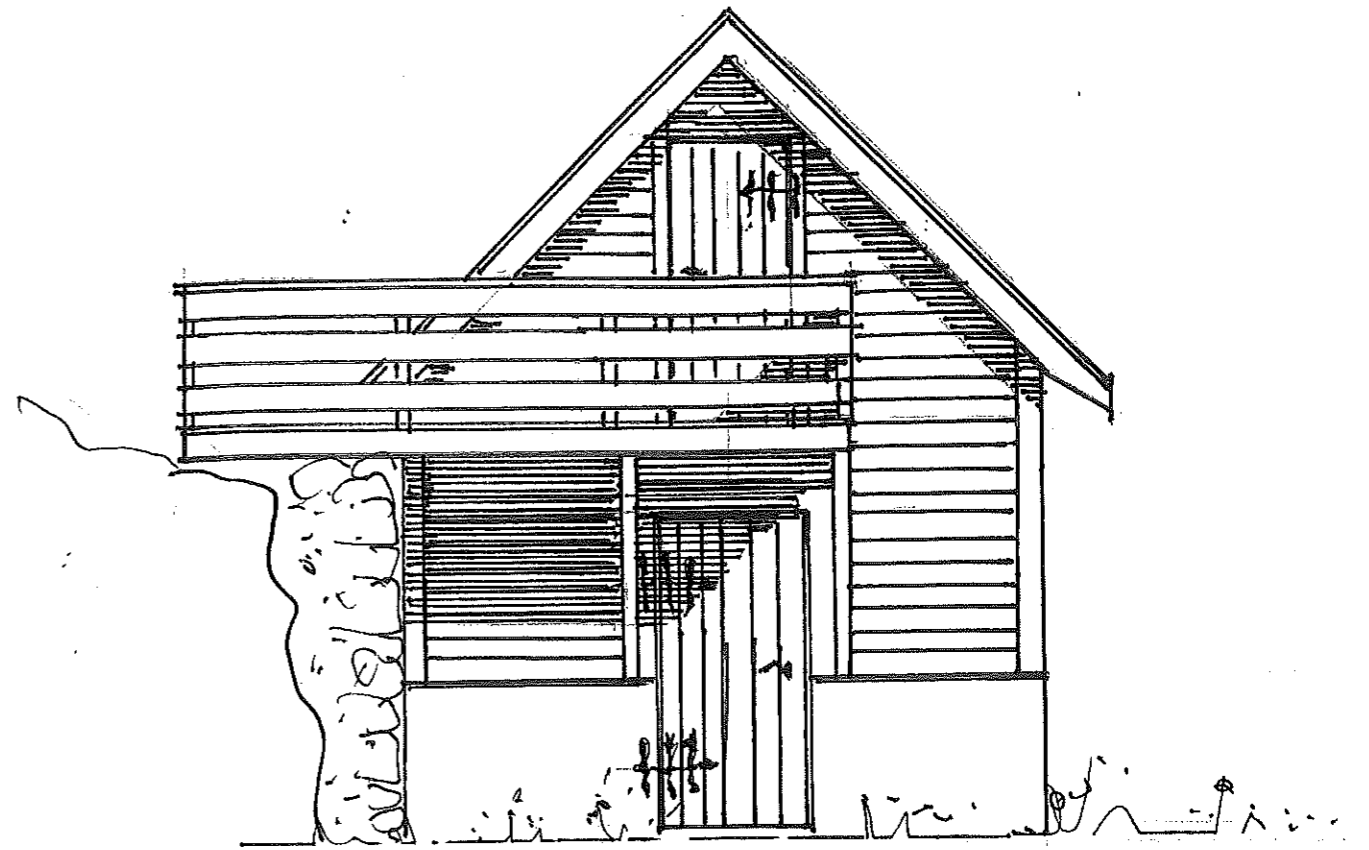

FASADE MOT SYD

FASADE MOT NORD

FASADE MOT VEST

NØST ; LANDSVIK ; 351/29

arkitekt jarle johansen
 søre øyjord i 5038 bergen-sandviken
 arkitektarbeid prosjektadministrasjon

Mål: Tegn. 10.08.21 NØ-102

1:50
 Trac.
 Ktr J.J.

Erstatning for:

FASADER

Erstattet av:

PLAN HEMS (REDSKAP)

PLAN NØST

660

420

SNITT

NØST LANDSVIK ; 351/29

arkitekt jarle johansen
 søre øyjord i 5038 bergen-sandviken
 arkitektarbeid prosjektadministrasjon

Mål:	Tegn. 10.0821 NØ 401
1:50	Trac.
	Ktr. J.J.

Erstatning for:
PLANER ; SNITT

Erstattet av: