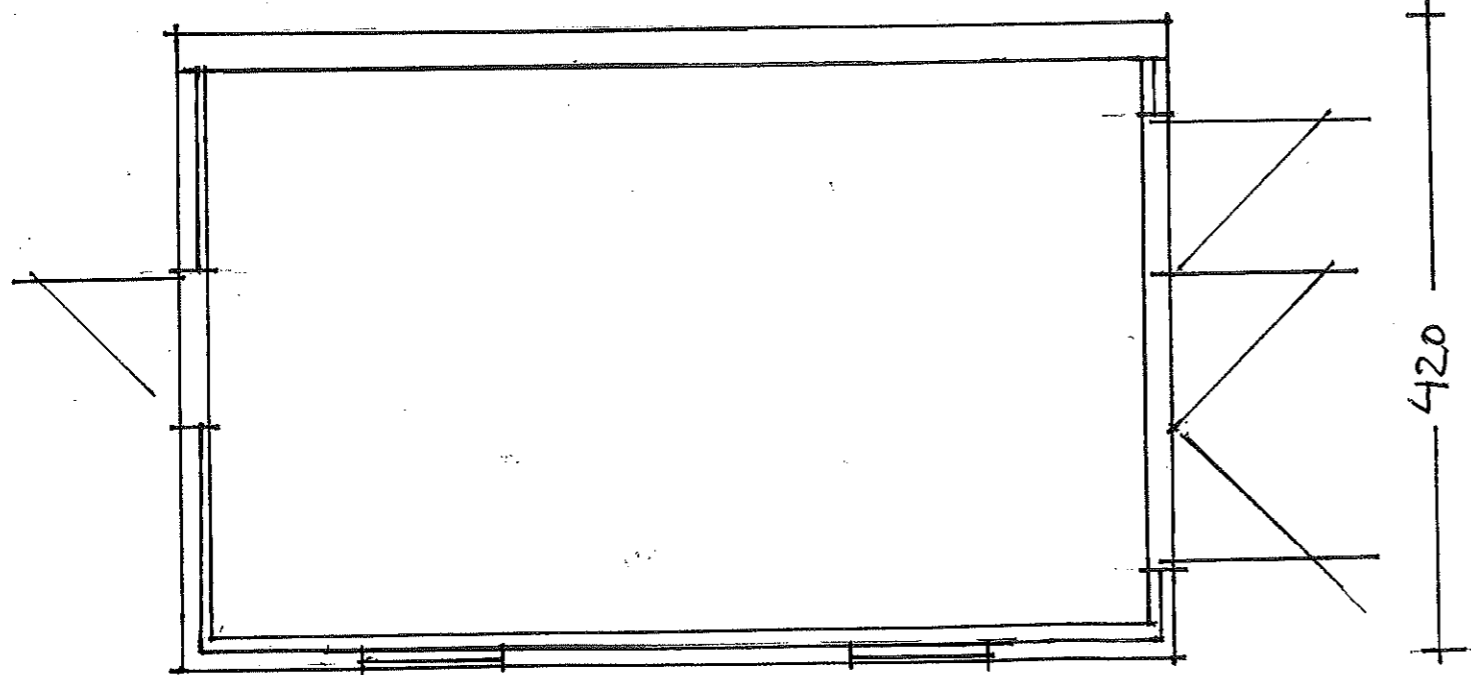

PLAN NØST

660

420