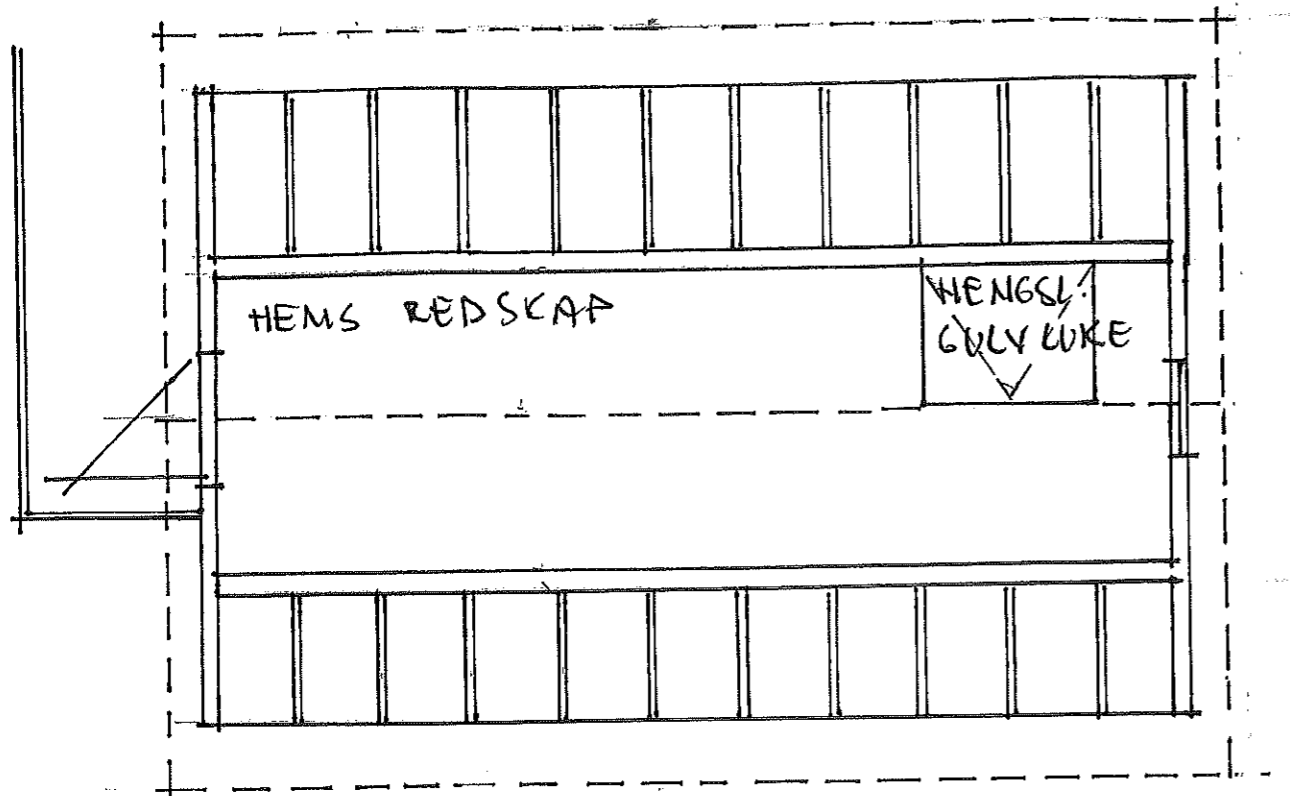

PLAN HEMS (REDSKAP)