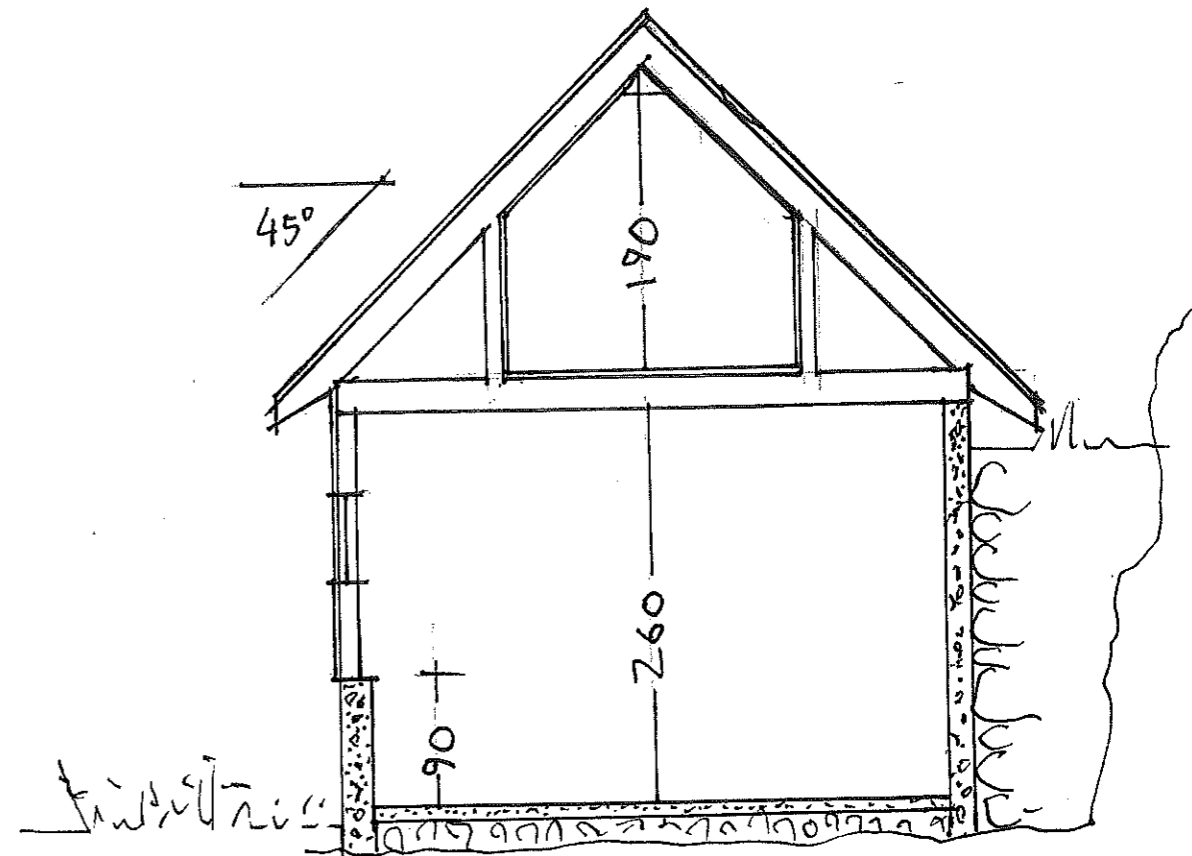

FASADE MOT SYD

FASADE MOT NORD

FASADE MOT VEST

NØST ; LANDSVIK ; 351/29

arkitekt jarle johansen
 søre øyjord i 5038 bergen-sandviken
 arkitektarbeid prosjektadministrasjon

Mål: Tegn. 10.08.21 NØ-102

1:50
 Trac.
 Ktr J.J.

Erstatning for:

FASADER

Erstattet av:

PLAN HEMS (REDSKAP)

PLAN NØST

660

420

SNITT

NØST LANDSVIK ; 351/29

arkitekt jarle johansen
 søre øyjord i 5038 bergen-sandviken
 arkitektarbeid prosjektadministrasjon

Mål:	Tegn. 10.0821 NØ 401
1:50	Trac.
	Ktr. J.J.

Erstatning for:
PLANER ; SNITT

Erstattet av: