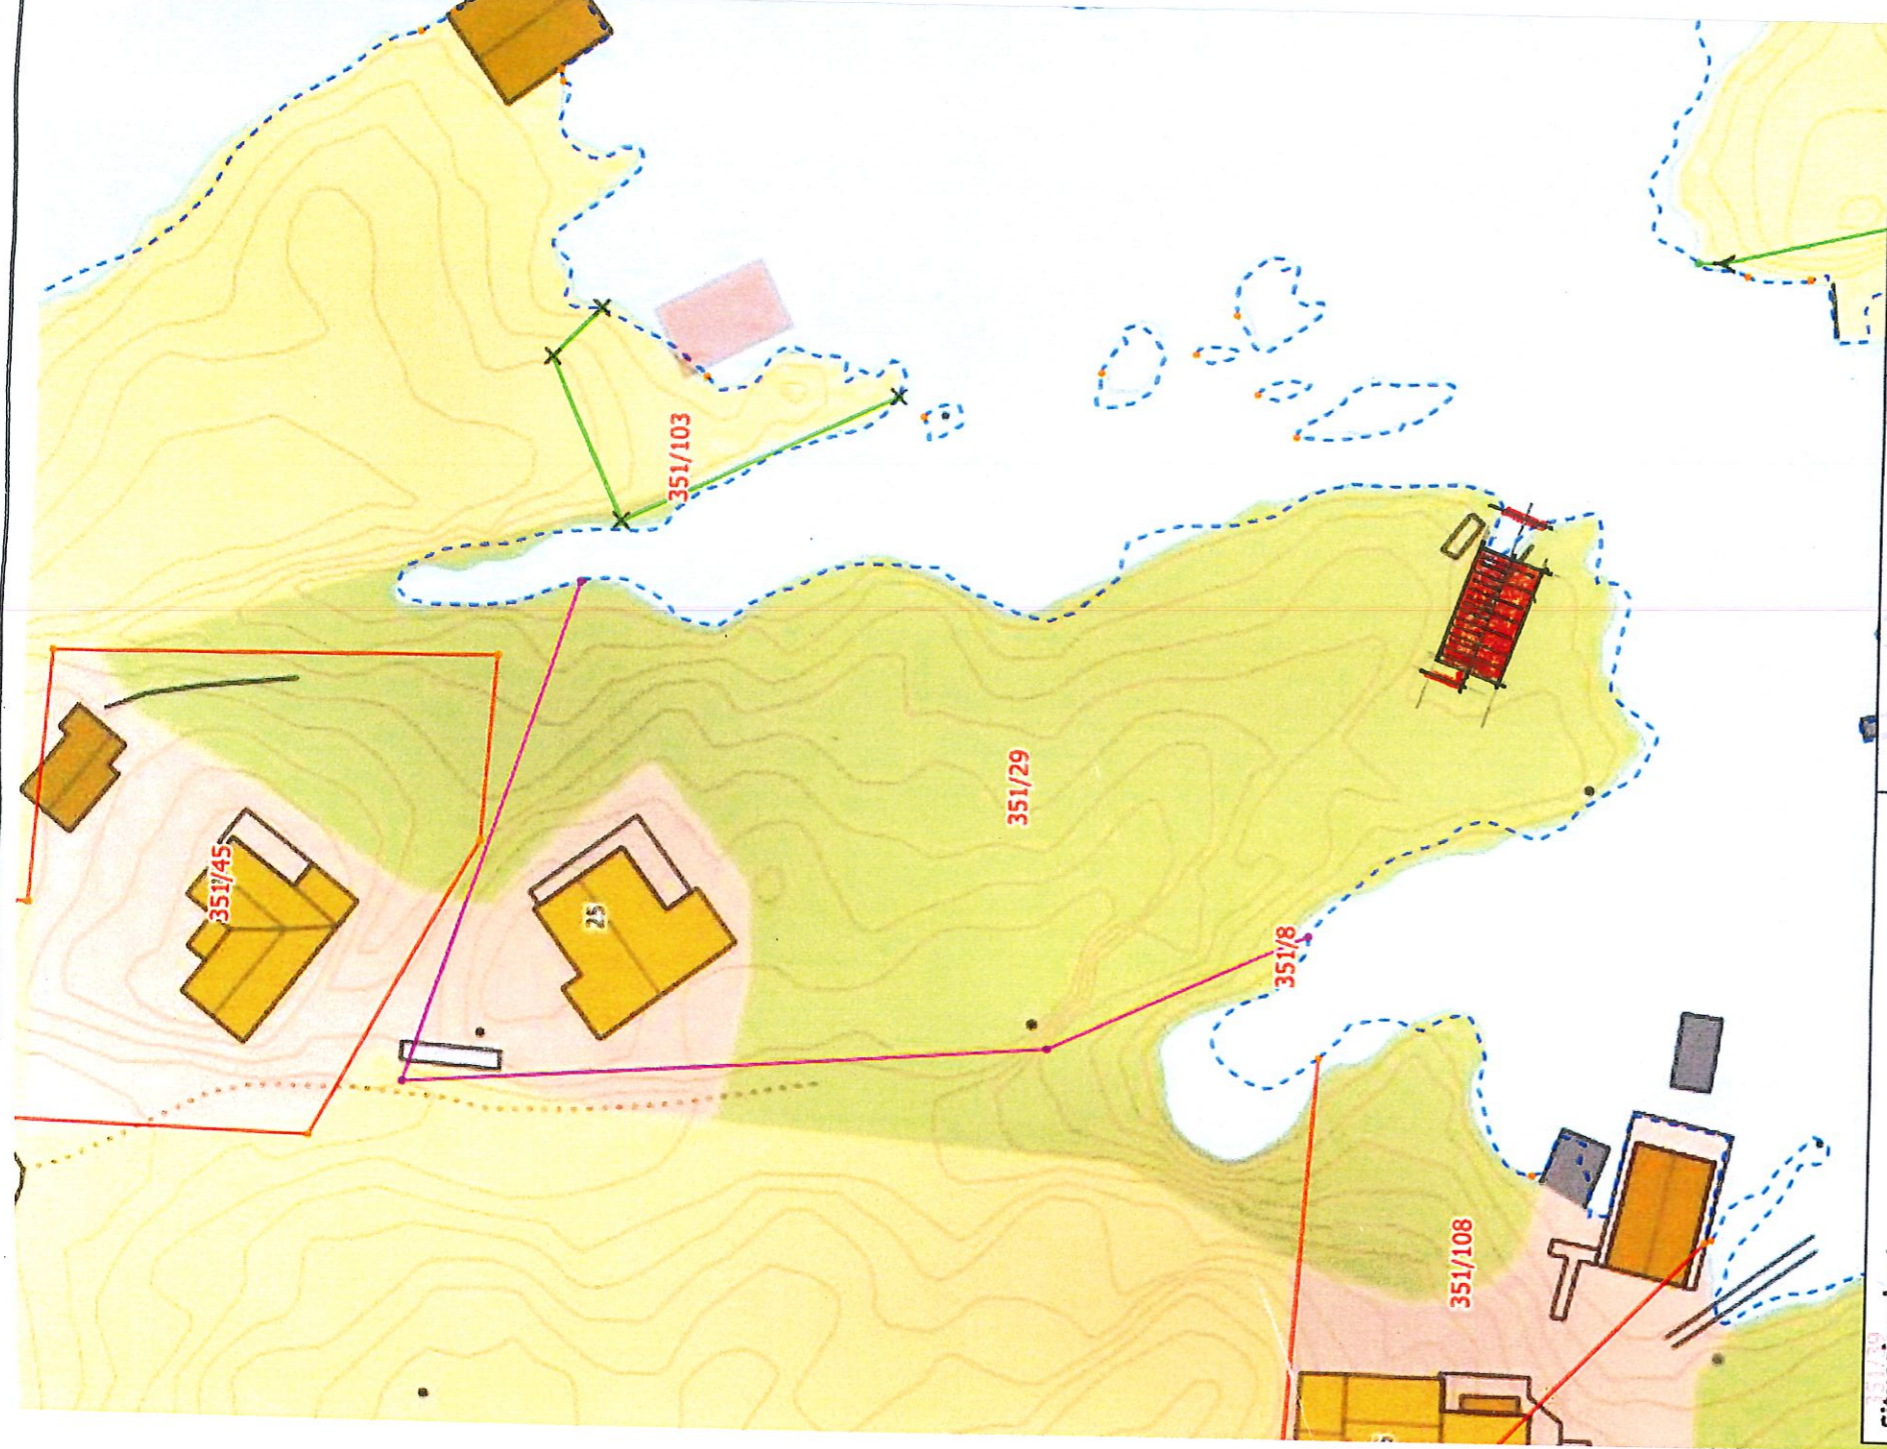

FASADE MOT SYD

FASADE MOT NORD

FASADE MOT VEST

NØST ; LANDSVIK ; 351/29

arkitekt jarle johansen
 søre øyjord i 5038 bergen-sandviken
 arkitektarbeid prosjektadministrasjon

Mål: Tegn. 10.08.21 NØ-102

1:50
 Trac.
 Ktr J.J.

Erstatning for:

FASADER

Erstattet av:

PLAN HEMS (REDSKAP)

PLAN NØST

660

420

SNITT

NØST LANDSVIK ; 351/29

arkitekt jarle johansen
 søre øyjord i 5038 bergen-sandviken
 arkitektarbeid prosjektadministrasjon

Mål:	Tegn. 10.0821 NØ 401
1:50	Trac.
	Ktr. J.J.

Erstatning for:
PLANER ; SNITT

Erstattet av:

Situasjonskart -

NØST 351/29

NHdigi.no

Dato: 15-06-2021

Målestokk: 1:500